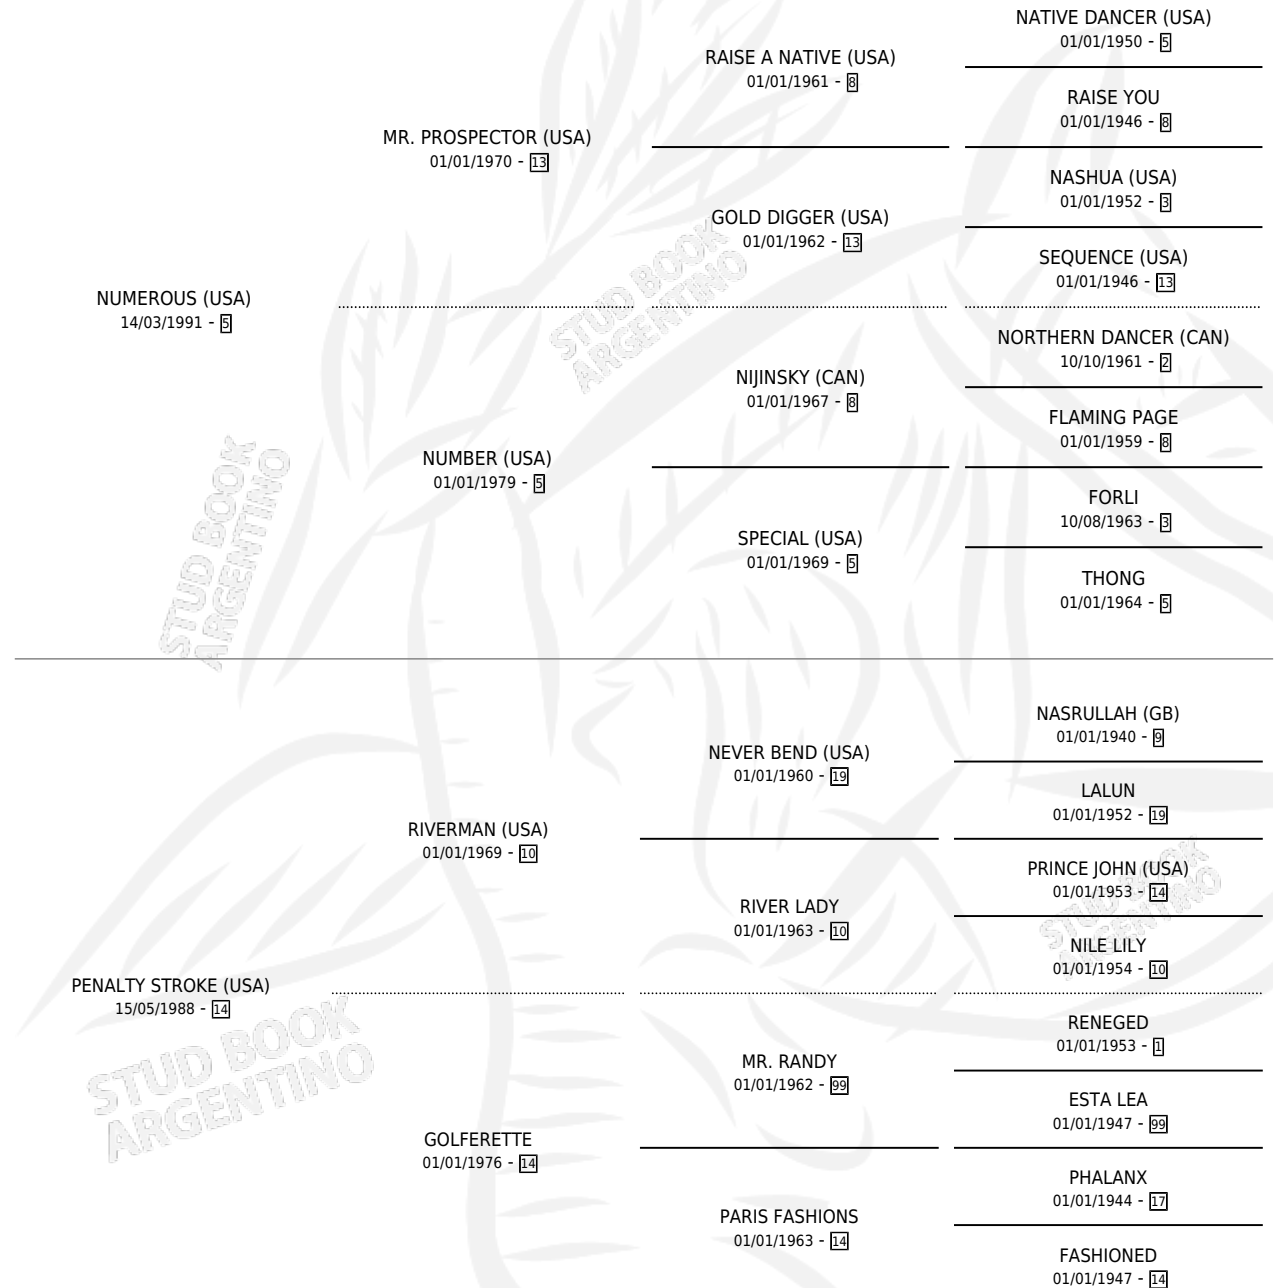

# MR. HAND

por **NUMEROUS (USA)** y **PENALTY STROKE (USA)** por **RIVERMAN (USA)**

Argentina · Macho · Zaino Doradillo · SP · 31/10/1999  
Familia 14 · Volumen 37

## ESTADO

TIPIFICACIÓN SANGUÍNEA	✓
TIPIFICACIÓN POR ADN	X
PASAPORTE	X
IDENTIFICACIÓN POR MICROCHIP	X
REPRODUCTOR	X

**Lugar de nacimiento:** Firmamento

**Criador:** Firmamento

## PEDIGREE

**EXPORTACIÓN / IMPORTACIÓN**

FECHA	MOVIMIENTO	PAÍS
06/08/2002	EXPORTADO	ESTADOS UNIDOS

~

**CAMPAÑA**

Solo carreras oficiales de Argentina