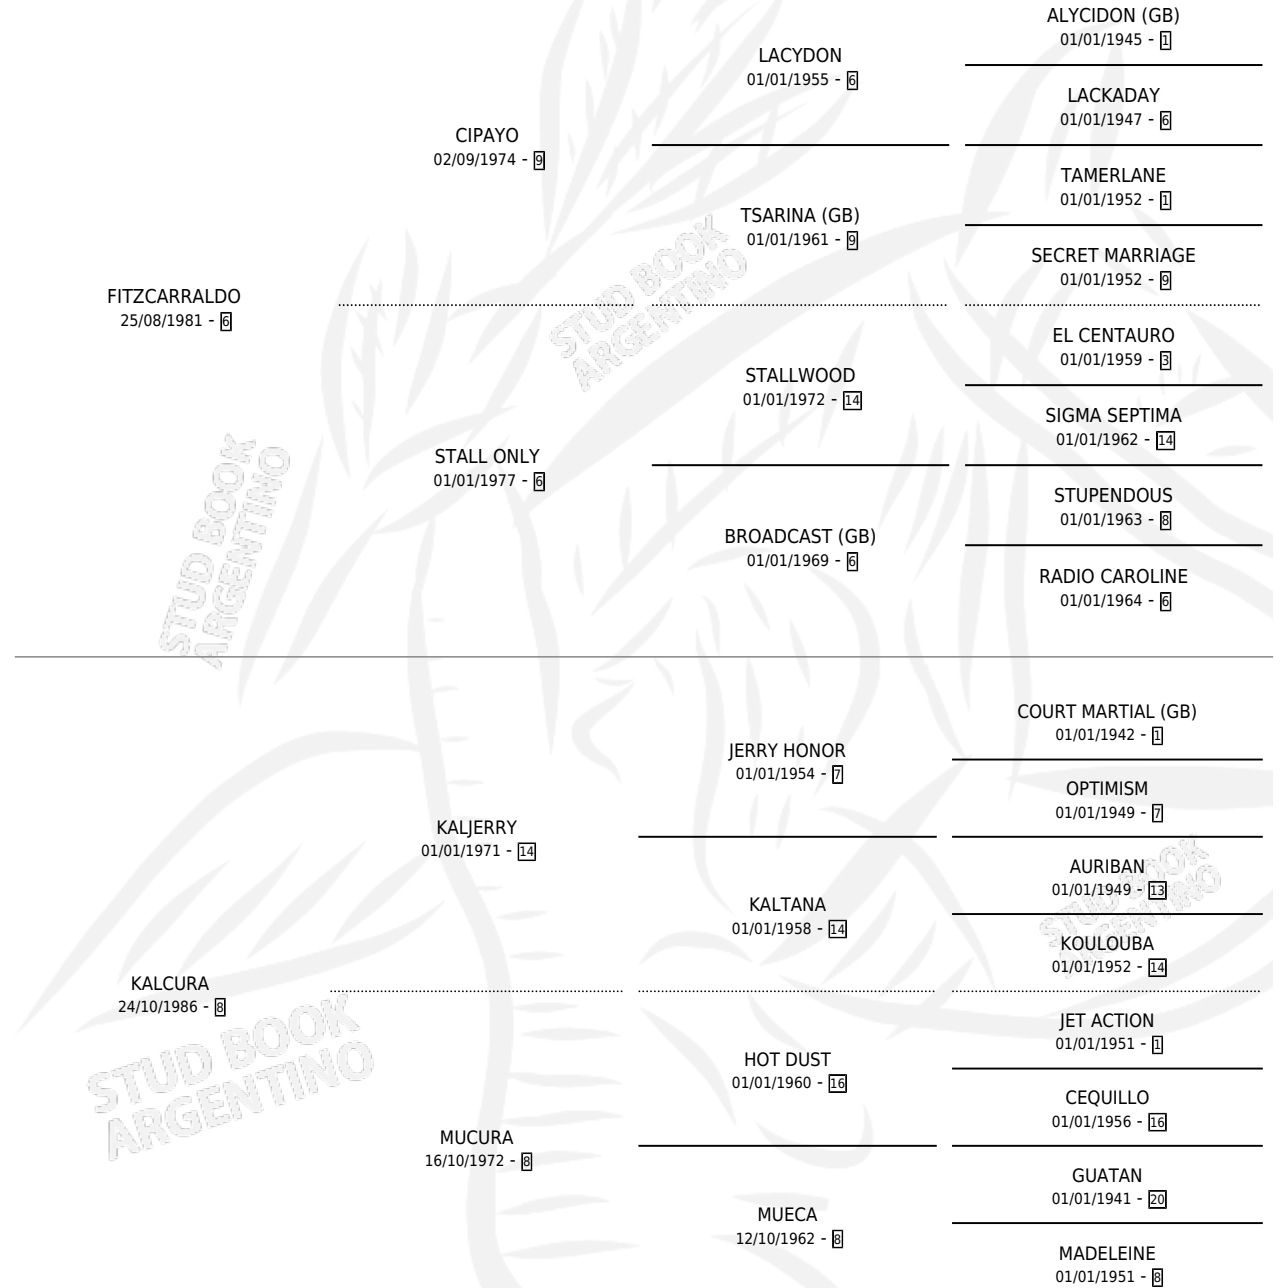

CURTIDA FITZ

por FITZCARRALDO y KALCURA por KALJERRY

Argentina · Hembra · Zaino · SP · 01/11/1999
Familia 8-f · Volumen 37

ESTADO

TIPIFICACIÓN SANGUÍNEA	✓
TIPIFICACIÓN POR ADN	✓
PASAPORTE	X
IDENTIFICACIÓN POR MICROCHIP	X
REPRODUCTOR	✓

Lugar de nacimiento: Firmamento

Criador: Firmamento

~

HIJOS

	MACHOS	HEMBRAS
5 NACIERON	1	4
3 CORRIERON	0	3
2 GANARON	0	2
0 GANADORES CL	0 GANADORES GR	0 GANADORES G1

PEDIGREE

CAMPAÑA

Solo carreras oficiales de Argentina