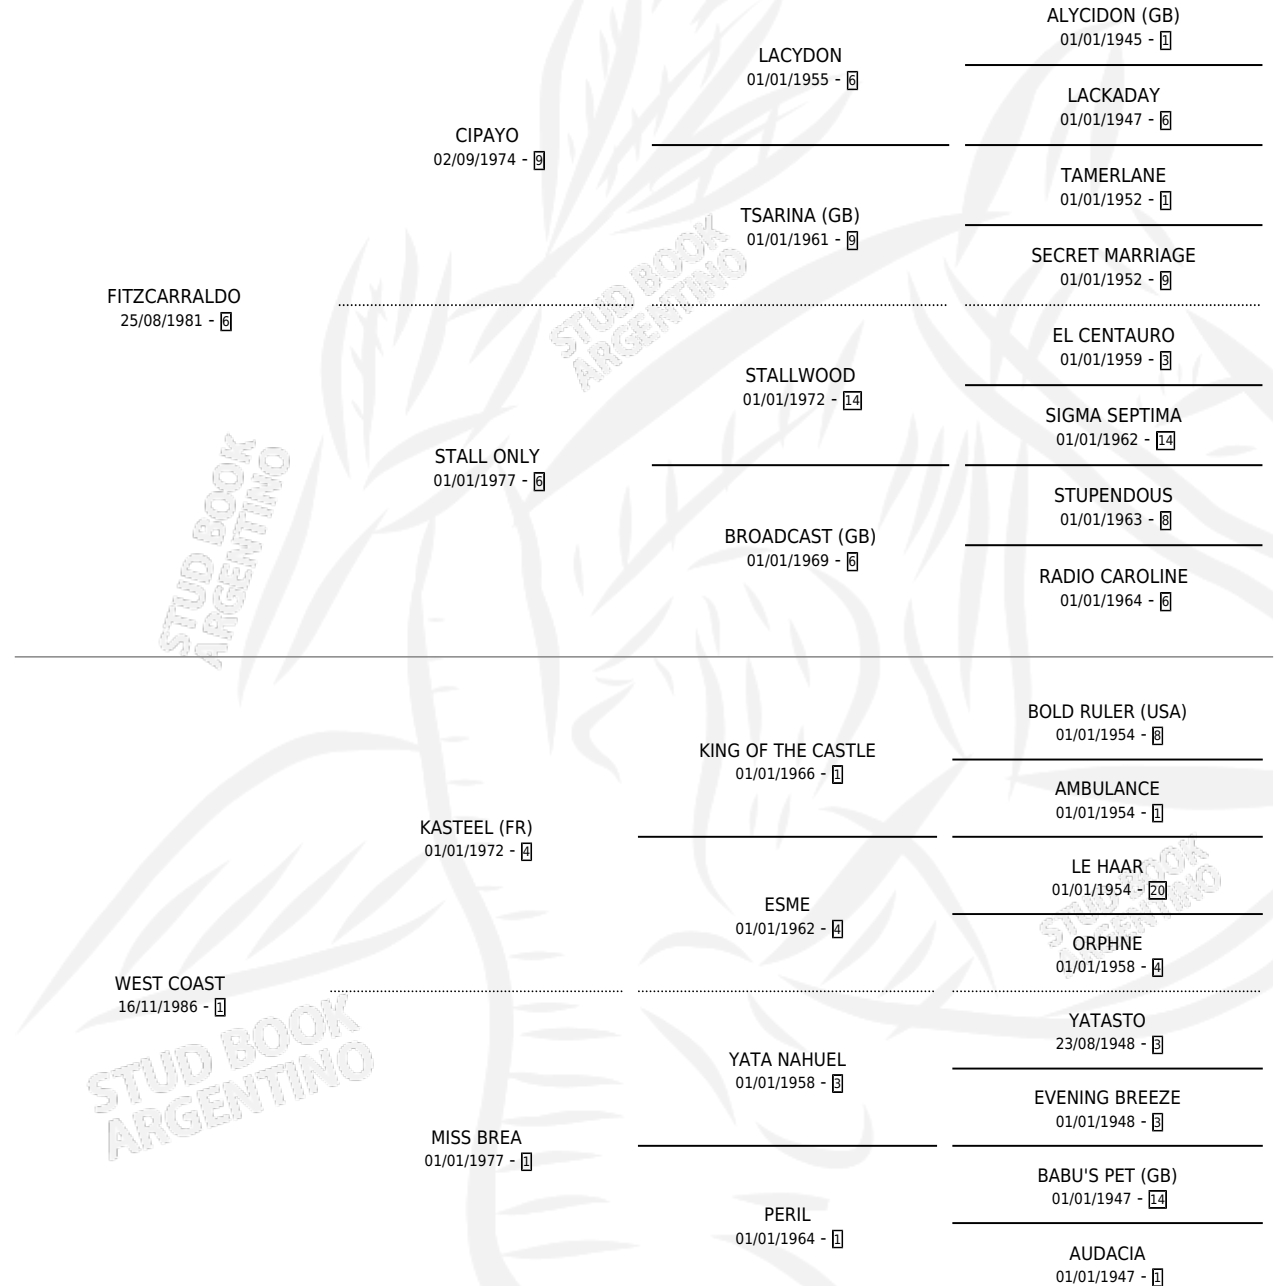

WEST FITZ

por FITZCARRALDO y WEST COAST por KASTEEL (FR)

Argentina · Macho · Alazan · SP · 03/11/1999
Familia 1-o · Volumen 37

ESTADO

TIPIFICACIÓN SANGUÍNEA	✓
TIPIFICACIÓN POR ADN	X
PASAPORTE	X
IDENTIFICACIÓN POR MICROCHIP	X
REPRODUCTOR	X

Lugar de nacimiento: Firmamento

Criador: Firmamento

PEDIGREE

EXPORTACIÓN / IMPORTACIÓN

FECHA	MOVIMIENTO	PAÍS
04/02/2002	EXPORTADO	PARAGUAY

WEST FITZ

Datos oficiales del Stud Book Argentino

Documento generado el 10/05/2026