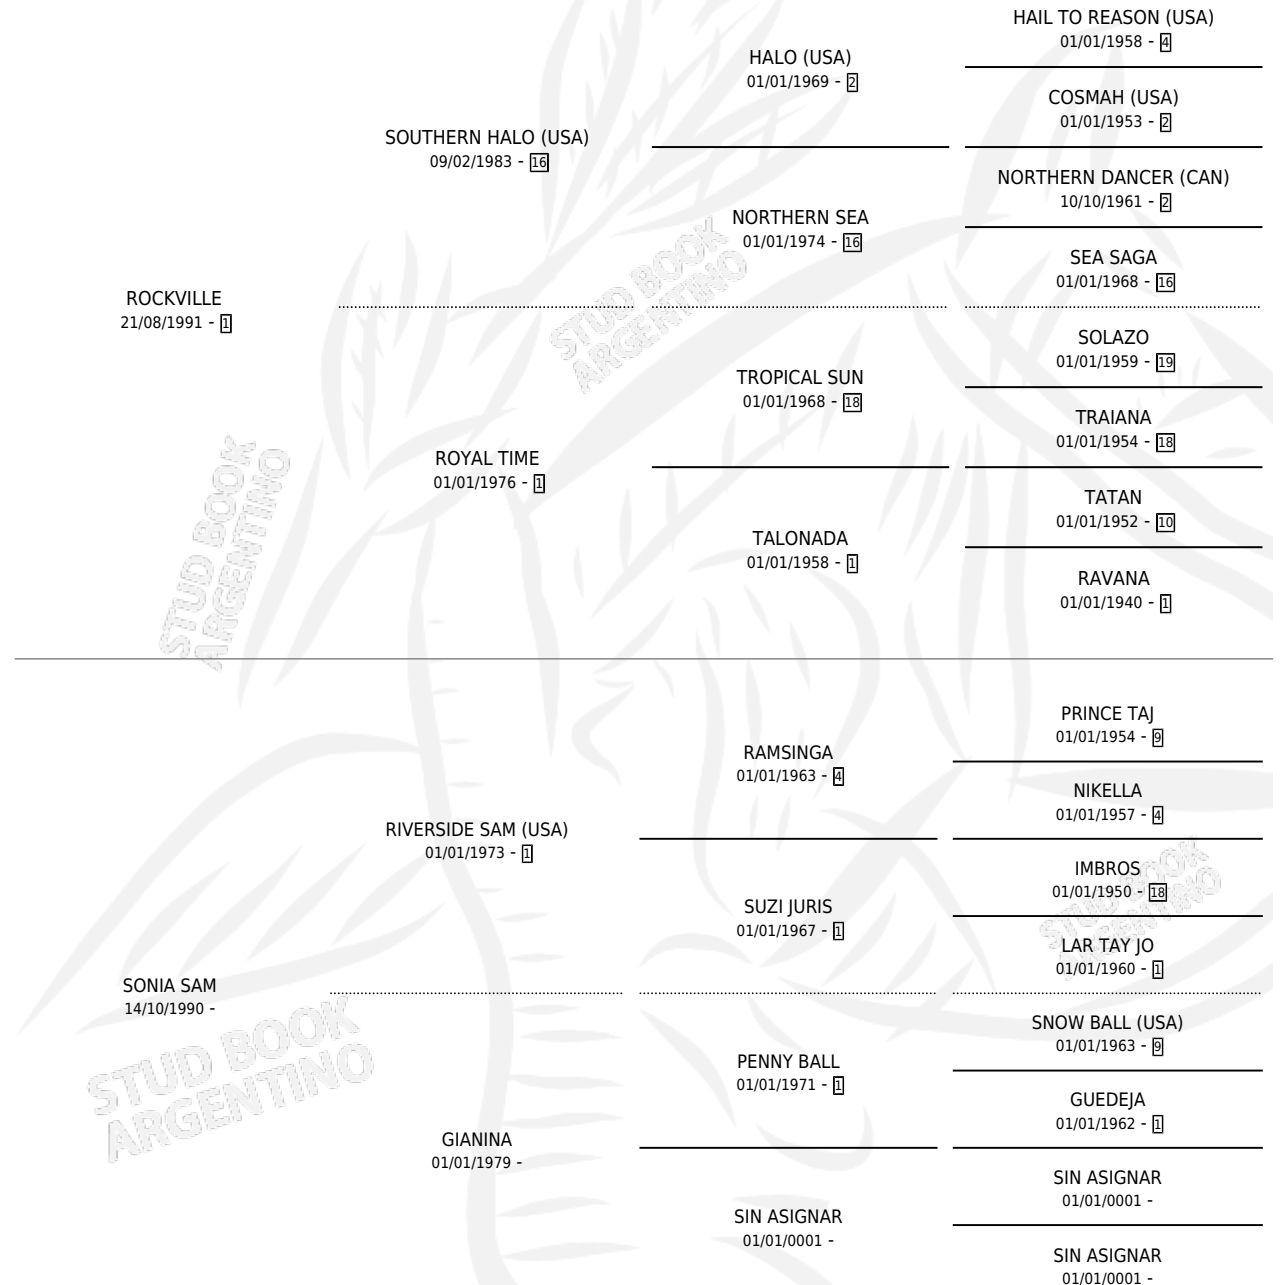

SAM'S ROCK

por ROCKVILLE y SONIA SAM por RIVERSIDE SAM (USA)

Argentina · Macho · Alazan · SP · 05/10/1999
Familia · Volumen 37

ESTADO

TIPIFICACIÓN SANGUÍNEA	X
TIPIFICACIÓN POR ADN	X
PASAPORTE	X
IDENTIFICACIÓN POR MICROCHIP	X
REPRODUCTOR	X

Lugar de nacimiento: Gran Amigo

Criador: Gran Amigo

PEDIGREE

SAM'S ROCK

Datos oficiales del Stud Book Argentino

Documento generado el 03/05/2026

studbook.org.ar