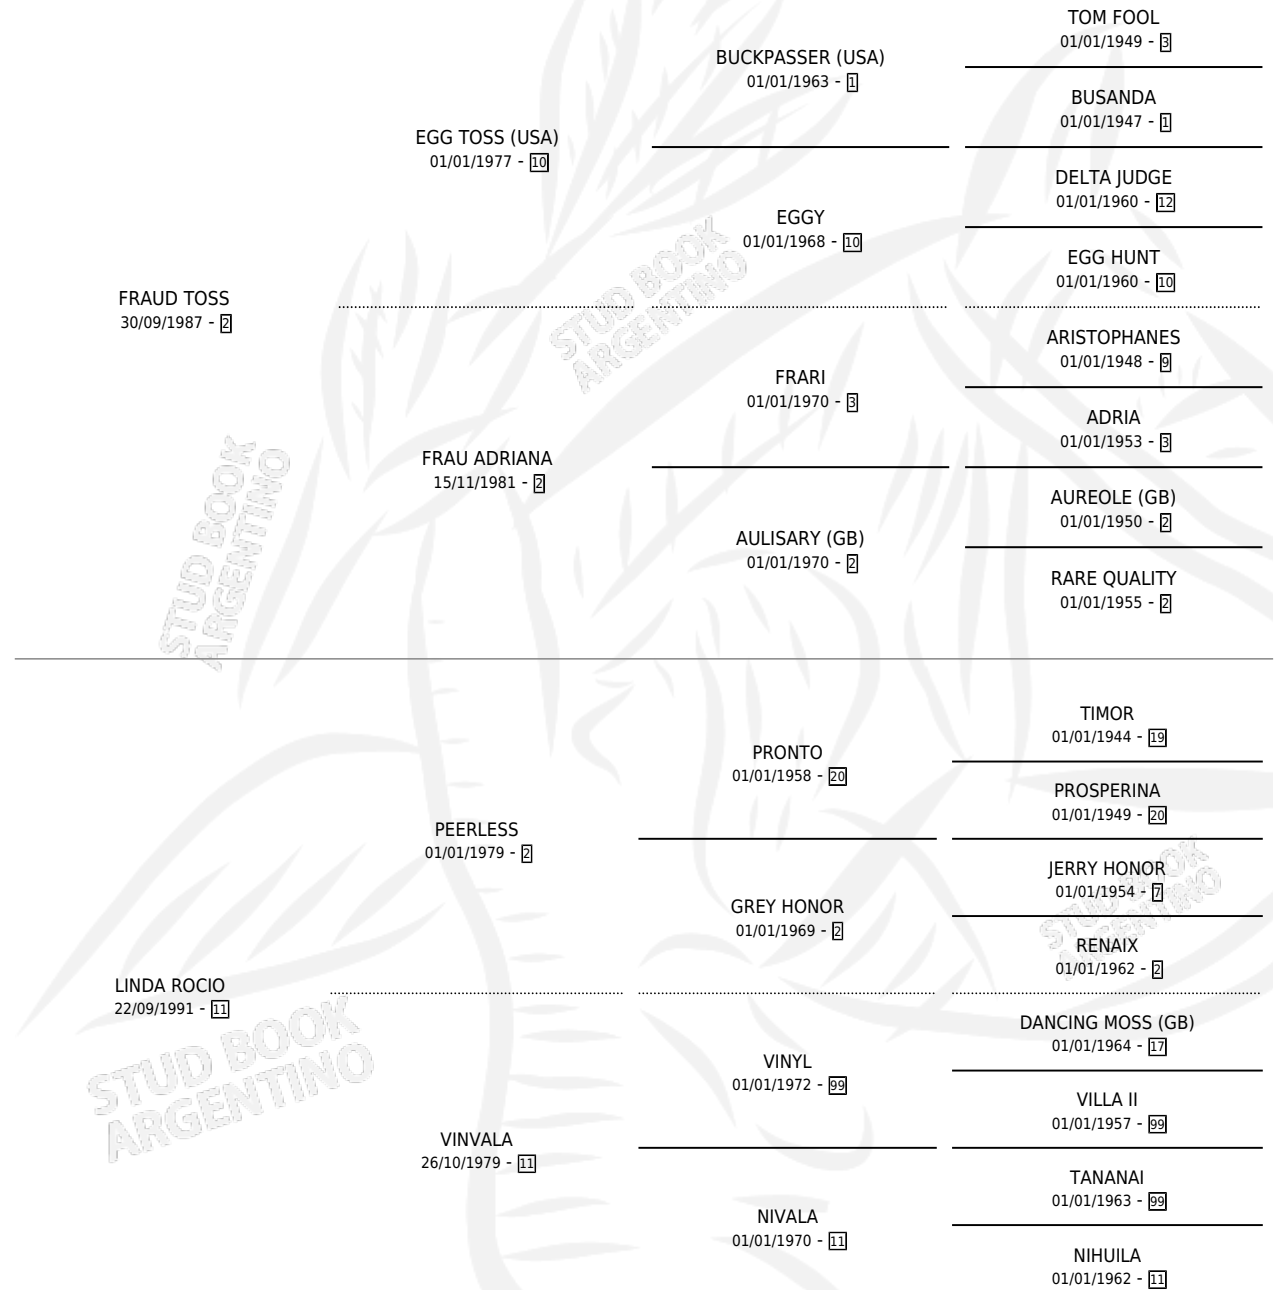

ROCIADA TOSS

por FRAUD TOSS y LINDA ROCIO por PEERLESS

Argentina · Hembra · Zaino Colorado · SP · 26/10/1999
Familia 11-d · Volumen 37

ESTADO

TIPIFICACIÓN SANGUÍNEA	X
TIPIFICACIÓN POR ADN	X
PASAPORTE	X
IDENTIFICACIÓN POR MICROCHIP	X
REPRODUCTOR	X

Lugar de nacimiento: Nihuil

Criador: Sin dato

PEDIGREE

ROCIADA TOSS

Datos oficiales del Stud Book Argentino

Documento generado el 10/05/2026

studbook.org.ar