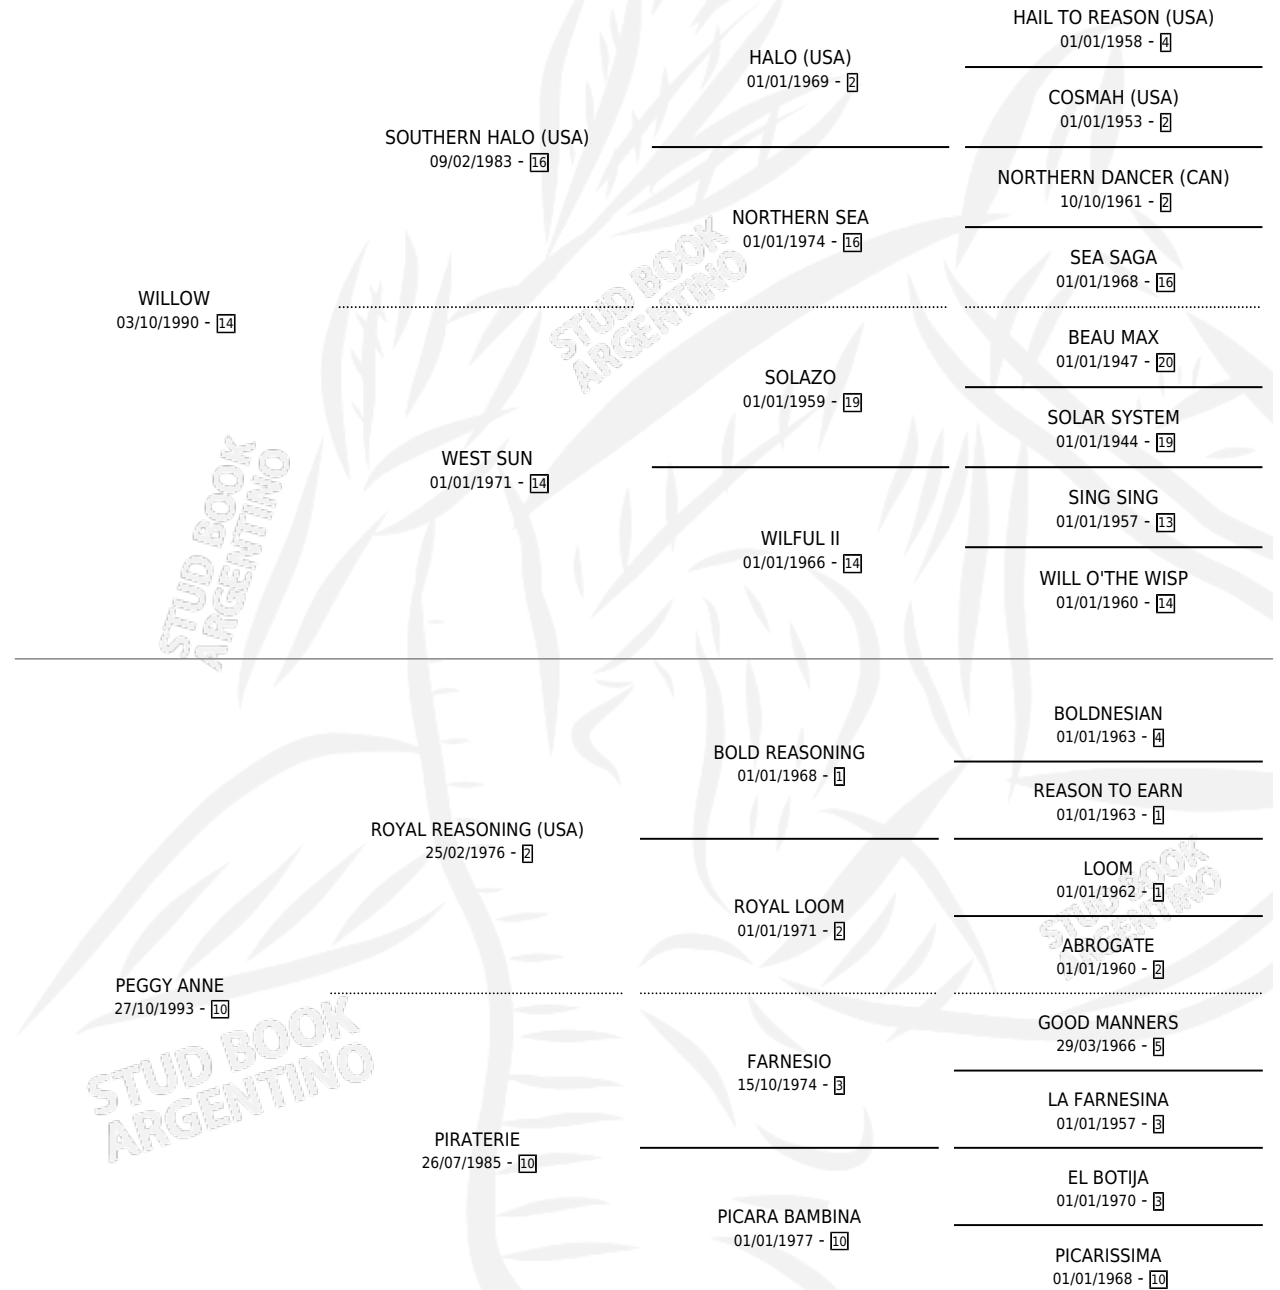

WILD WANDA

por **WILLOW** y **PEGGY ANNE** por **ROYAL REASONING**
(USA)

Argentina · Hembra · Zaino Doradillo · SP · 07/11/1999
Familia 10-a · Volumen 37

ESTADO

TIPIFICACIÓN SANGUÍNEA	✓
TIPIFICACIÓN POR ADN	✓
PASAPORTE	X
IDENTIFICACIÓN POR MICROCHIP	X
REPRODUCTOR	✓

Lugar de nacimiento: Don Eduardo L
Criador: Sin dato

~

HIJOS

	MACHOS	HEMBRAS
9 NACIERON	5	4
6 CORRIERON	3	3
3 GANARON	2	1
0 GANADORES CL	0 GANADORES GR	0 GANADORES G1

PEDIGREE

S

cimientos 9 / Efectividad 75.00%

PADRILLO	PRODUCTO	CRIADOR	1ER SERVICIO	ÚLTIMO SERVICIO
JULIUS TOP	∅		06/08/2018	28/08/2018
WILD WANDA				
JULIUS TOP	∅		16/08/2017	20/11/2017
RECITAL (FR)	WILD RECIT (M Z, 01/10/2016)	LA PESADILLA	24/10/2015	24/10/2015
RECITAL (FR)	RECIT WANDA (H Z, 04/10/2015)	LA PESADILLA	26/10/2014	26/10/2014
TERMI NOV	JULIO NOV (M Z, 18/09/2014)	LA PESADILLA	05/10/2013	05/10/2013
PEER GYNT (JPN)	LUNAR MEMORY (H Z, 15/09/2013)	LA PESADILLA	10/10/2012	10/10/2012
THE LEOPARD (USA)	WILD LEOPARD (M Z, 19/09/2012)	LA PESADILLA	01/10/2011	01/10/2011
TERMI NOV	DREAM OF FANTASY (H A, 07/09/2011)	LA PESADILLA	09/10/2010	09/10/2010
TERMI NOV	TERMIVOLTUS (M ZD, 21/09/2010)	LA PESADILLA	08/10/2009	08/10/2009
THE WHITE HORSE	KILLY (M T, 14/10/2007)	AVERSA PABLO HUMBERTO (SUCESION)	11/11/2006	11/11/2006
AL VINO VINO	∅		20/10/2005	20/10/2005
AL VINO VINO	WILD WANDA (H Z, 28/09/2005)	AVERSA PABLO HUMBERTO (SUCESION)	21/10/2004	21/10/2004