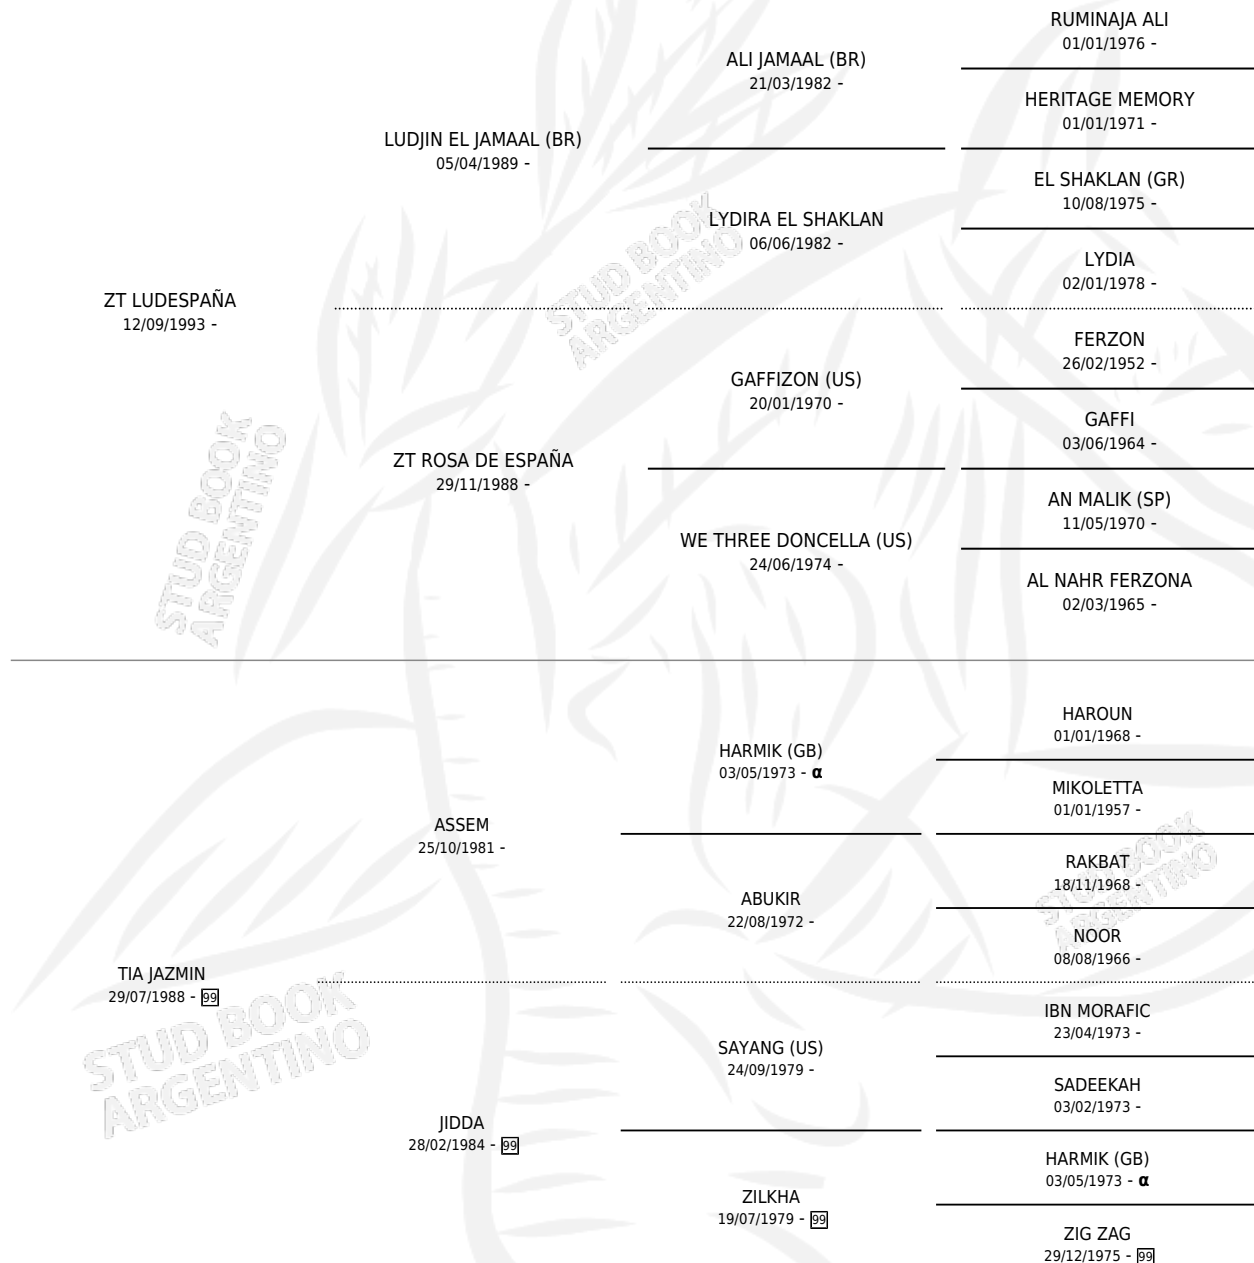

TIO MILU

por ZT LUDESPAÑA y TIA JAZMIN por ASSEM

Argentina · Macho · Tordillo · AP · 26/10/1999
Familia 99 · Volumen 37

ESTADO

TIPIFICACIÓN SANGUÍNEA	X
TIPIFICACIÓN POR ADN	X
PASAPORTE	X
IDENTIFICACIÓN POR MICROCHIP	X
REPRODUCTOR	X

Lugar de nacimiento: Tio Pancho
Criador: Braun Blaquier Magdalena

PEDIGREE

INBREEDING : α

TIO MILU

Datos oficiales del Stud Book Argentino

Documento generado el 11/06/2026

studbook.org.ar