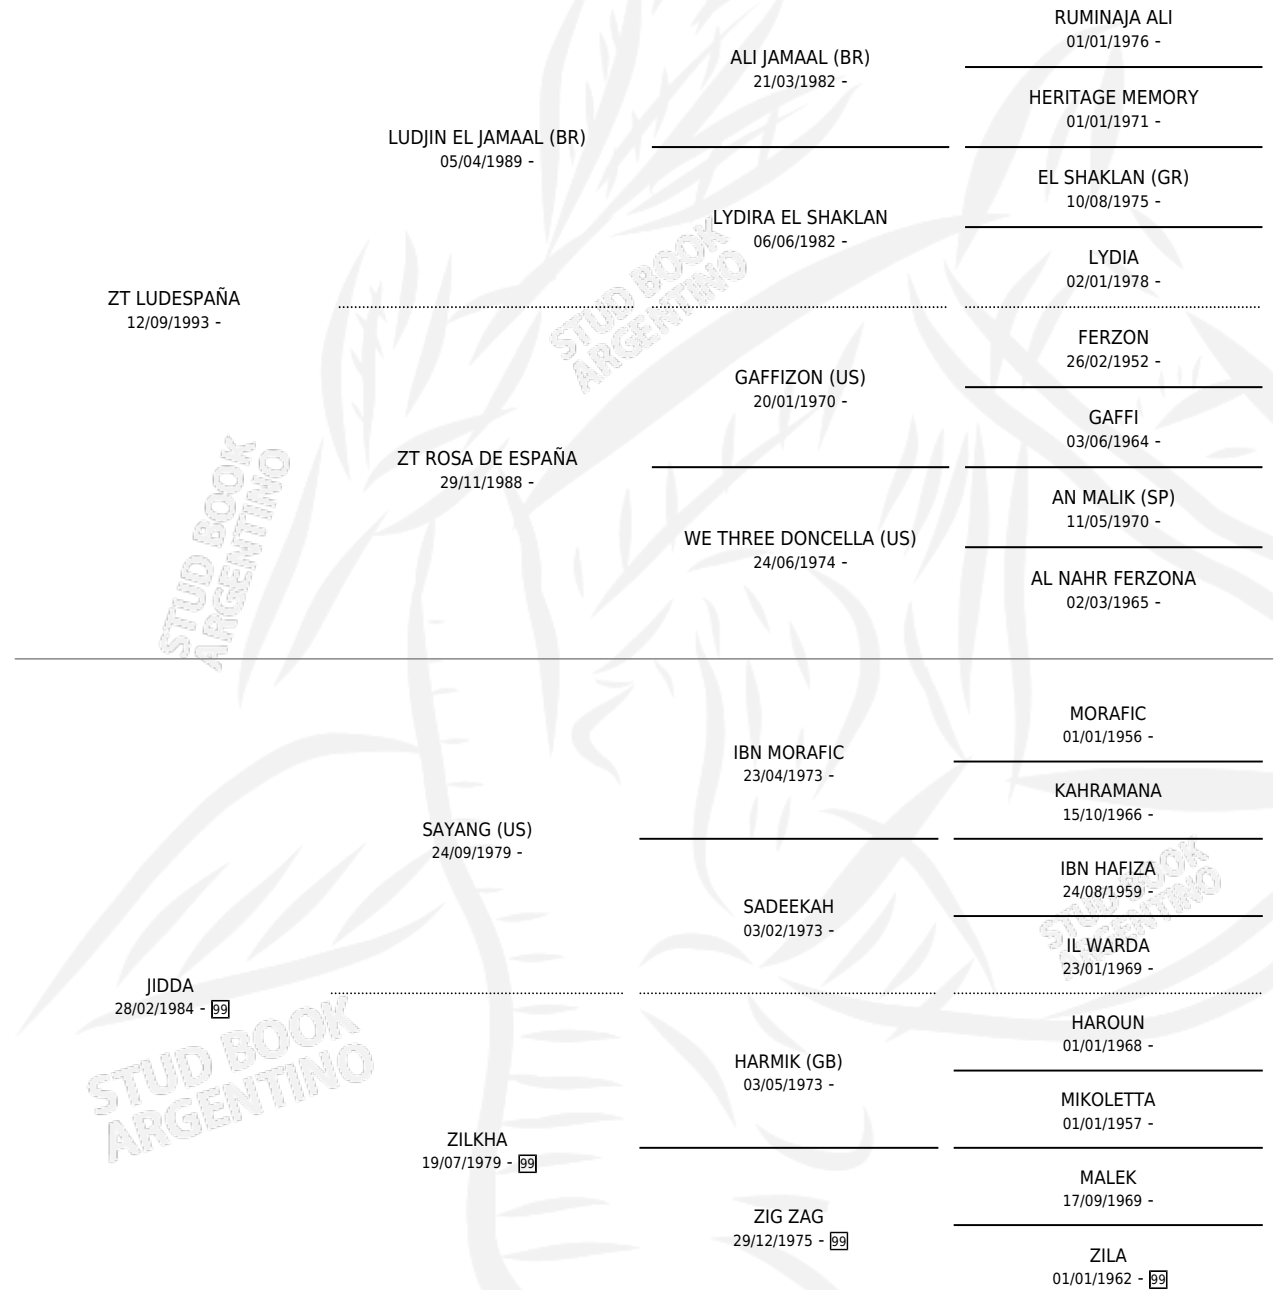

TIO ELMO

por ZT LUDESPAÑA y JIDDA por SAYANG (US)

Argentina · Macho · Tordillo · AP · 25/10/1999
Familia 99 · Volumen 37

ESTADO

TIPIFICACIÓN SANGUÍNEA	X
TIPIFICACIÓN POR ADN	X
PASAPORTE	X
IDENTIFICACIÓN POR MICROCHIP	X
REPRODUCTOR	X

Lugar de nacimiento: Tio Pancho
Criador: Braun Blaquier Magdalena

PEDIGREE

TIO ELMO

Datos oficiales del Stud Book Argentino

Documento generado el 10/05/2026

studbook.org.ar