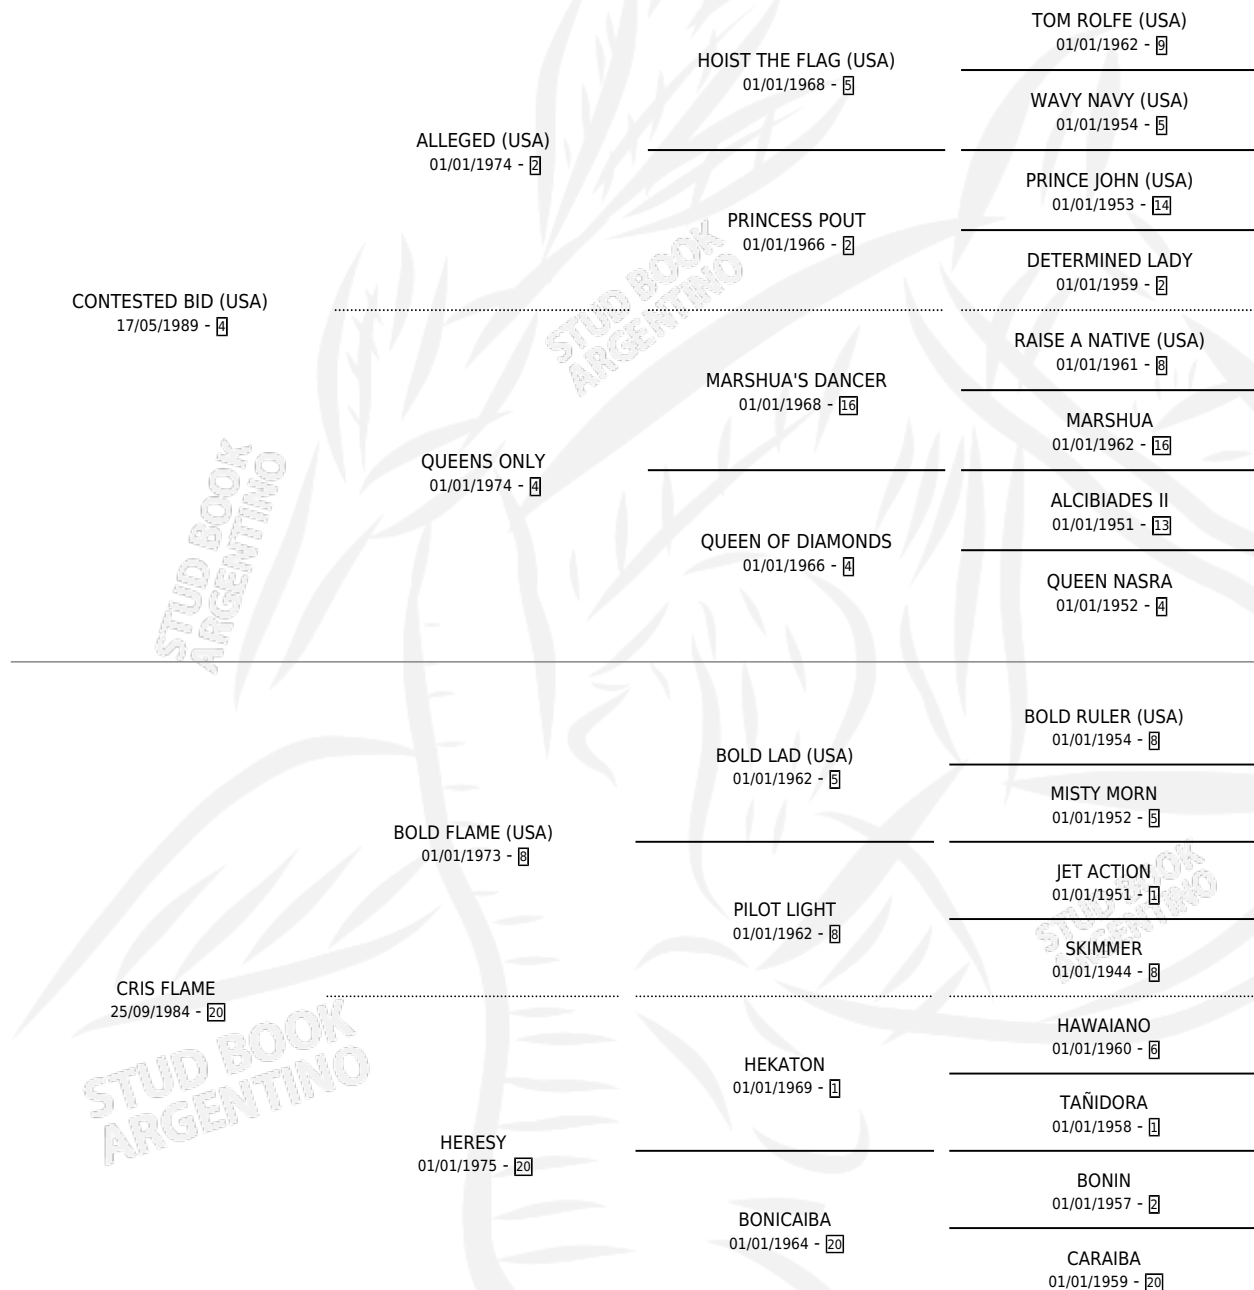

TITI BEACH

por **CONTESTED BID (USA)** y **CRIS FLAME** por **BOLD FLAME (USA)**

Argentina · Hembra · Alazan · SP · 06/11/1999
Familia 20-d · Volumen 37

ESTADO

TIPIFICACIÓN SANGUÍNEA	✓
TIPIFICACIÓN POR ADN	✓
PASAPORTE	X
IDENTIFICACIÓN POR MICROCHIP	X
REPRODUCTOR	✓

Lugar de nacimiento: El Alfalar
Criador: El Alfalar

~

HIJOS

	MACHOS	HEMBRAS
12 NACIERON	7	5
7 CORRIERON	6	1
3 GANARON	3	0
0 GANADORES CL	0 GANADORES GR	0 GANADORES G1

PEDIGREE

CAMPAÑA

Solo carreras oficiales de Argentina