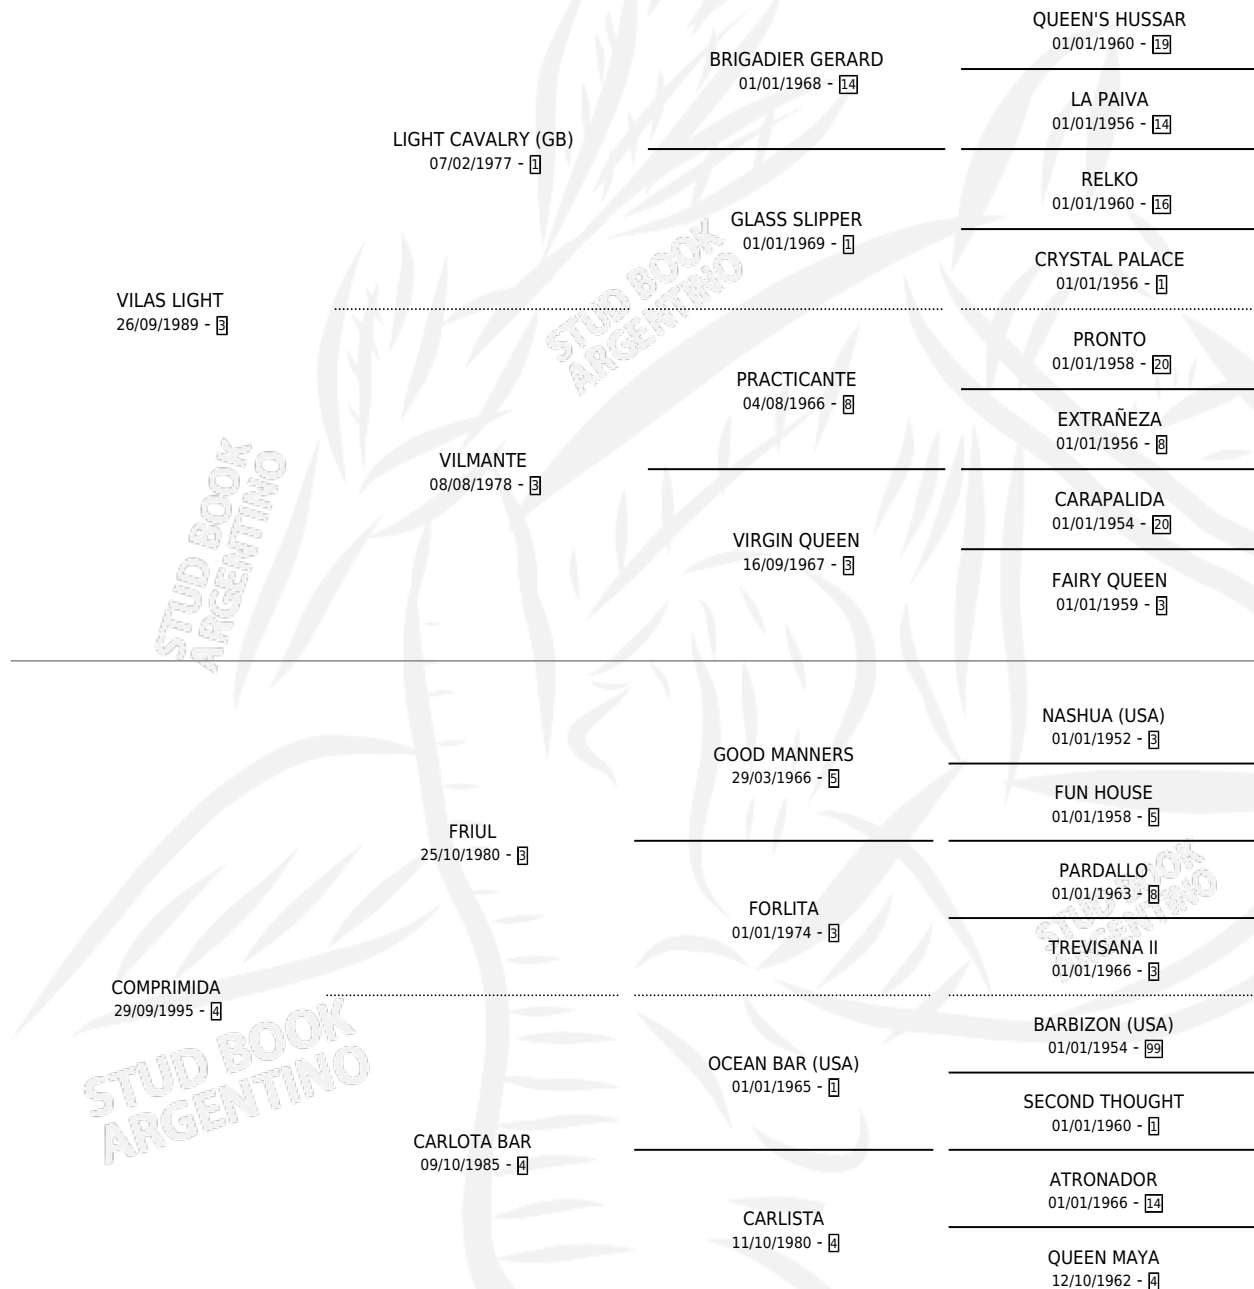

ILEANA LIGHT

por VILAS LIGHT y COMPRIMIDA por FRIUL

Argentina · Hembra · Zaino · SP · 02/11/1999
Familia 4-o · Volumen 37

ESTADO

TIPIFICACIÓN SANGUÍNEA	✓
TIPIFICACIÓN POR ADN	X
PASAPORTE	X
IDENTIFICACIÓN POR MICROCHIP	X
REPRODUCTOR	X

Lugar de nacimiento: Los Ciruelos

Criador: Sin dato

PEDIGREE