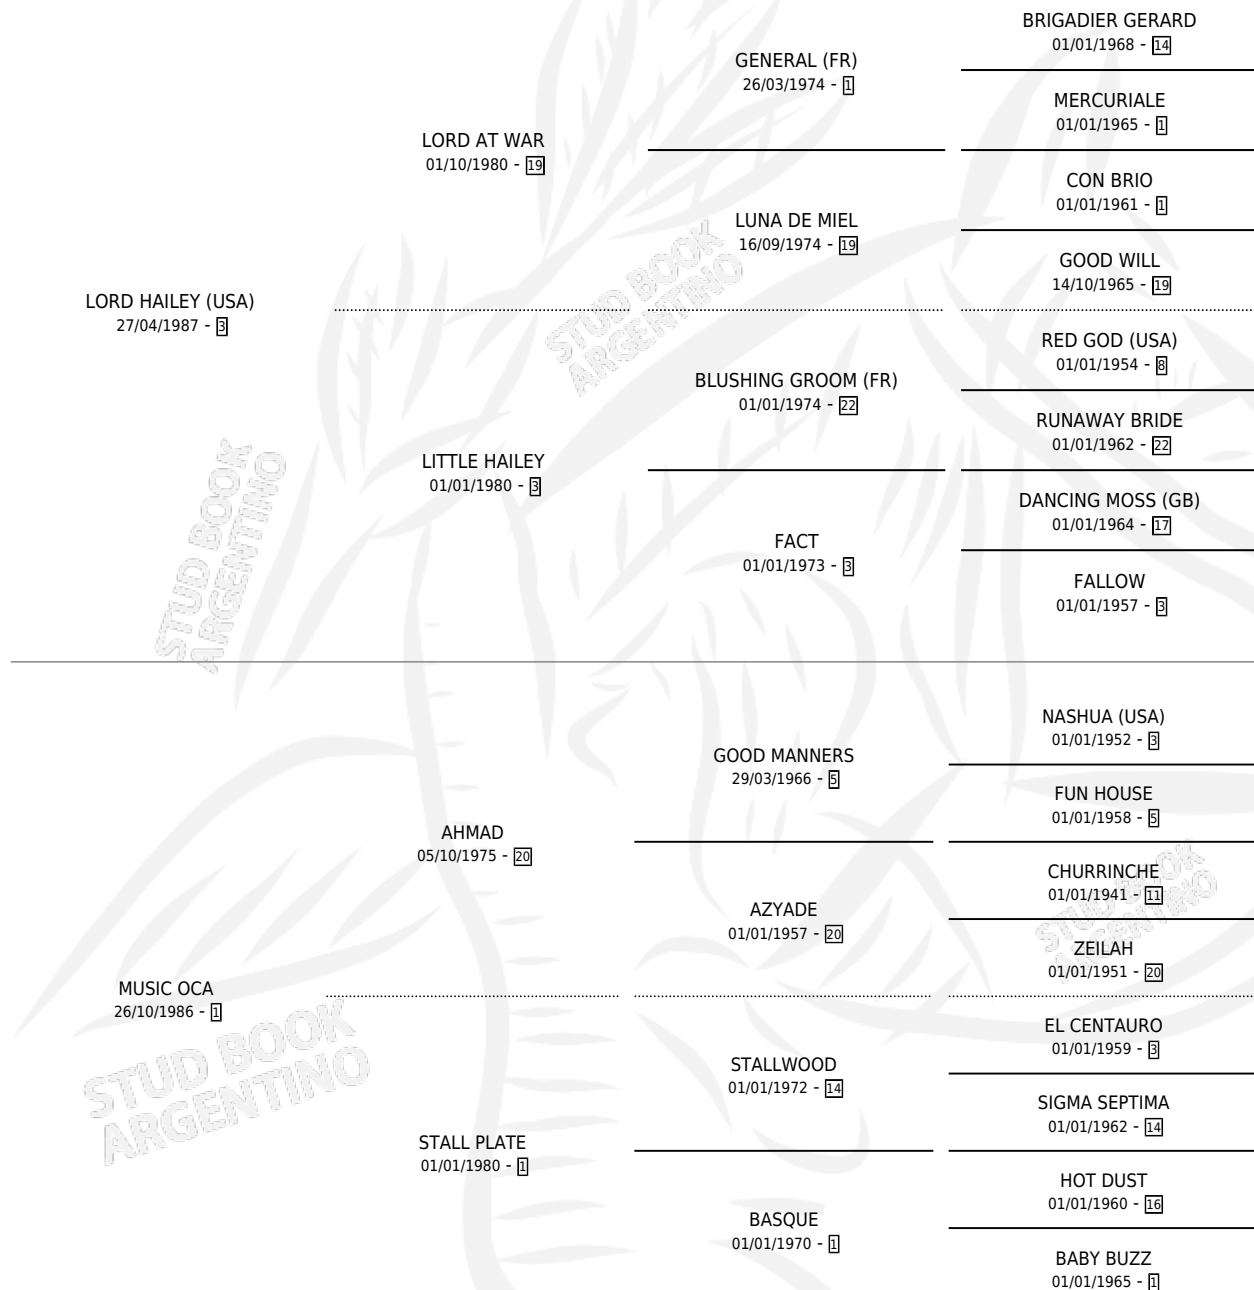

Lugar de nacimiento: Pilmaiquen

Criador: Sin dato

PEDIGREE

EXPORTACIÓN / IMPORTACIÓN

FECHA	MOVIMIENTO	PAÍS
30/03/2005	EXPORTADO	ESTADOS UNIDOS

~

CAMPAÑA

Solo carreras oficiales de Argentina