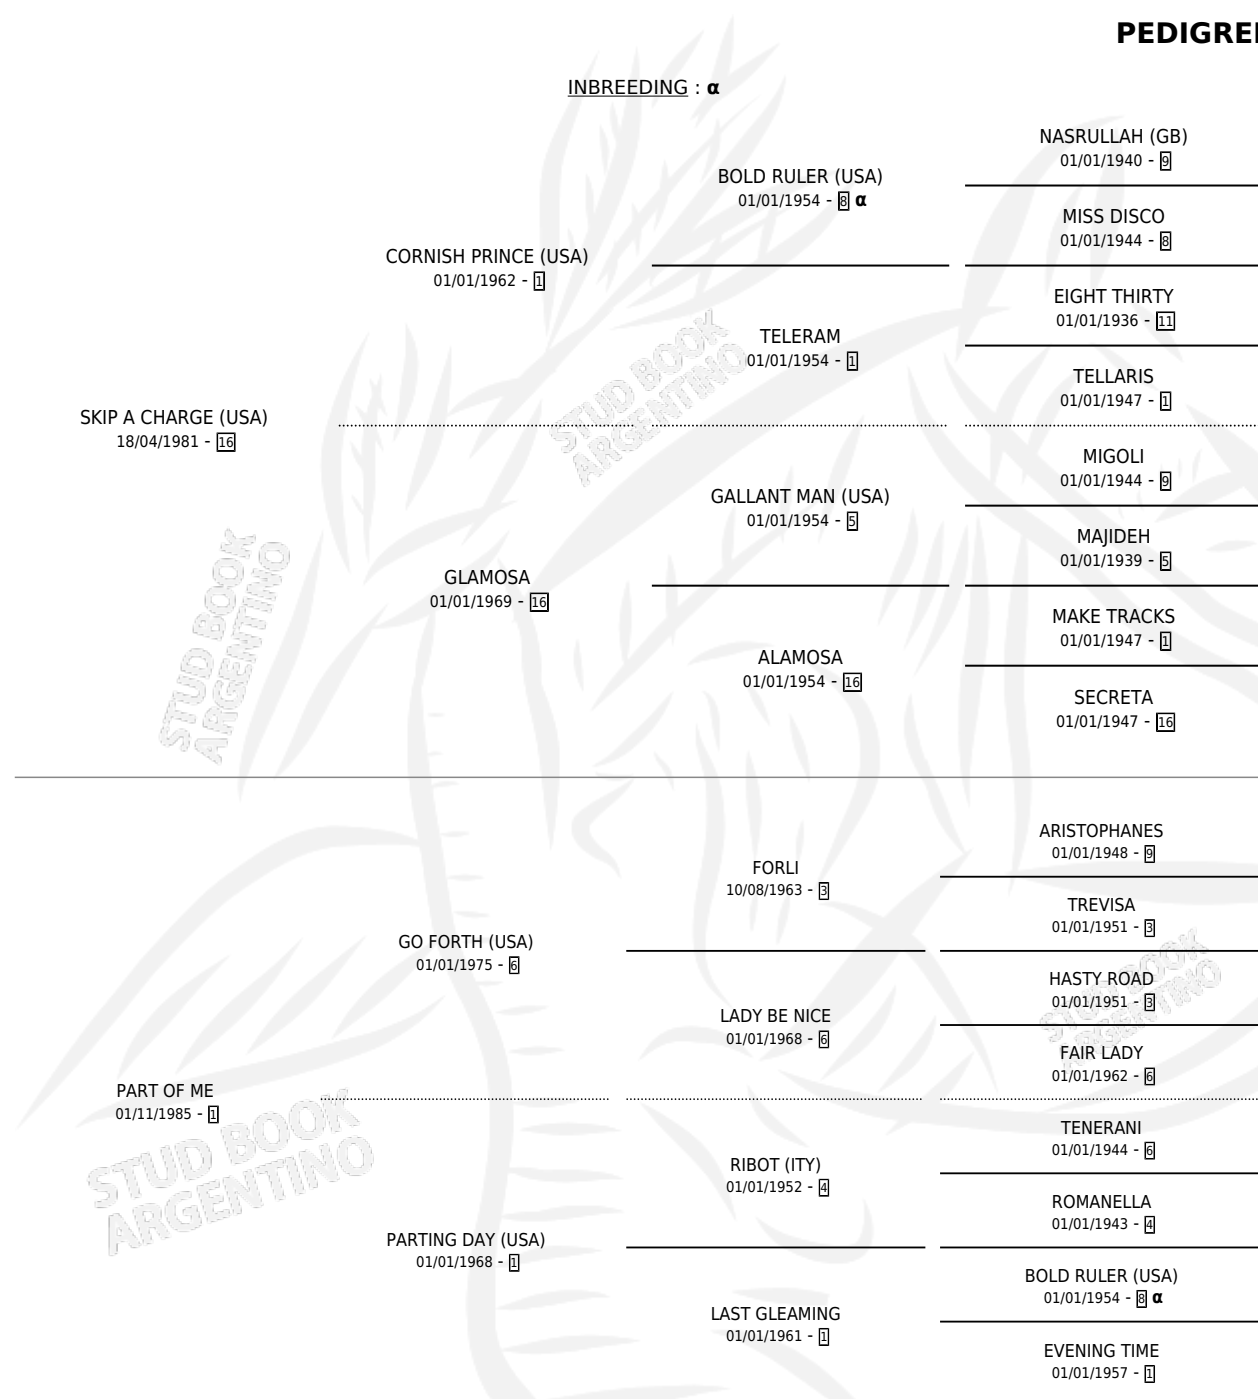

PARTICIPADORA

PEDIGREE

por **SKIP A CHARGE (USA)** y **PART OF ME** por **GO FORTH (USA)**

INBREEDING : α

Argentina · Hembra · Zaino · SP · 14/11/1999
Familia 1-t · Volumen 37

ESTADO

TIPIFICACIÓN SANGUÍNEA	✓
TIPIFICACIÓN POR ADN	✓
PASAPORTE	X
IDENTIFICACIÓN POR MICROCHIP	X
REPRODUCTOR	✓

Lugar de nacimiento: Capricornio
Criador: Capricornio

~

HIJOS

	MACHOS	HEMBRAS
4 NACIERON	1	3
3 CORRIERON	0	3
1 GANARON	0	1
0 GANADORES CL	0 GANADORES GR	0 GANADORES G1