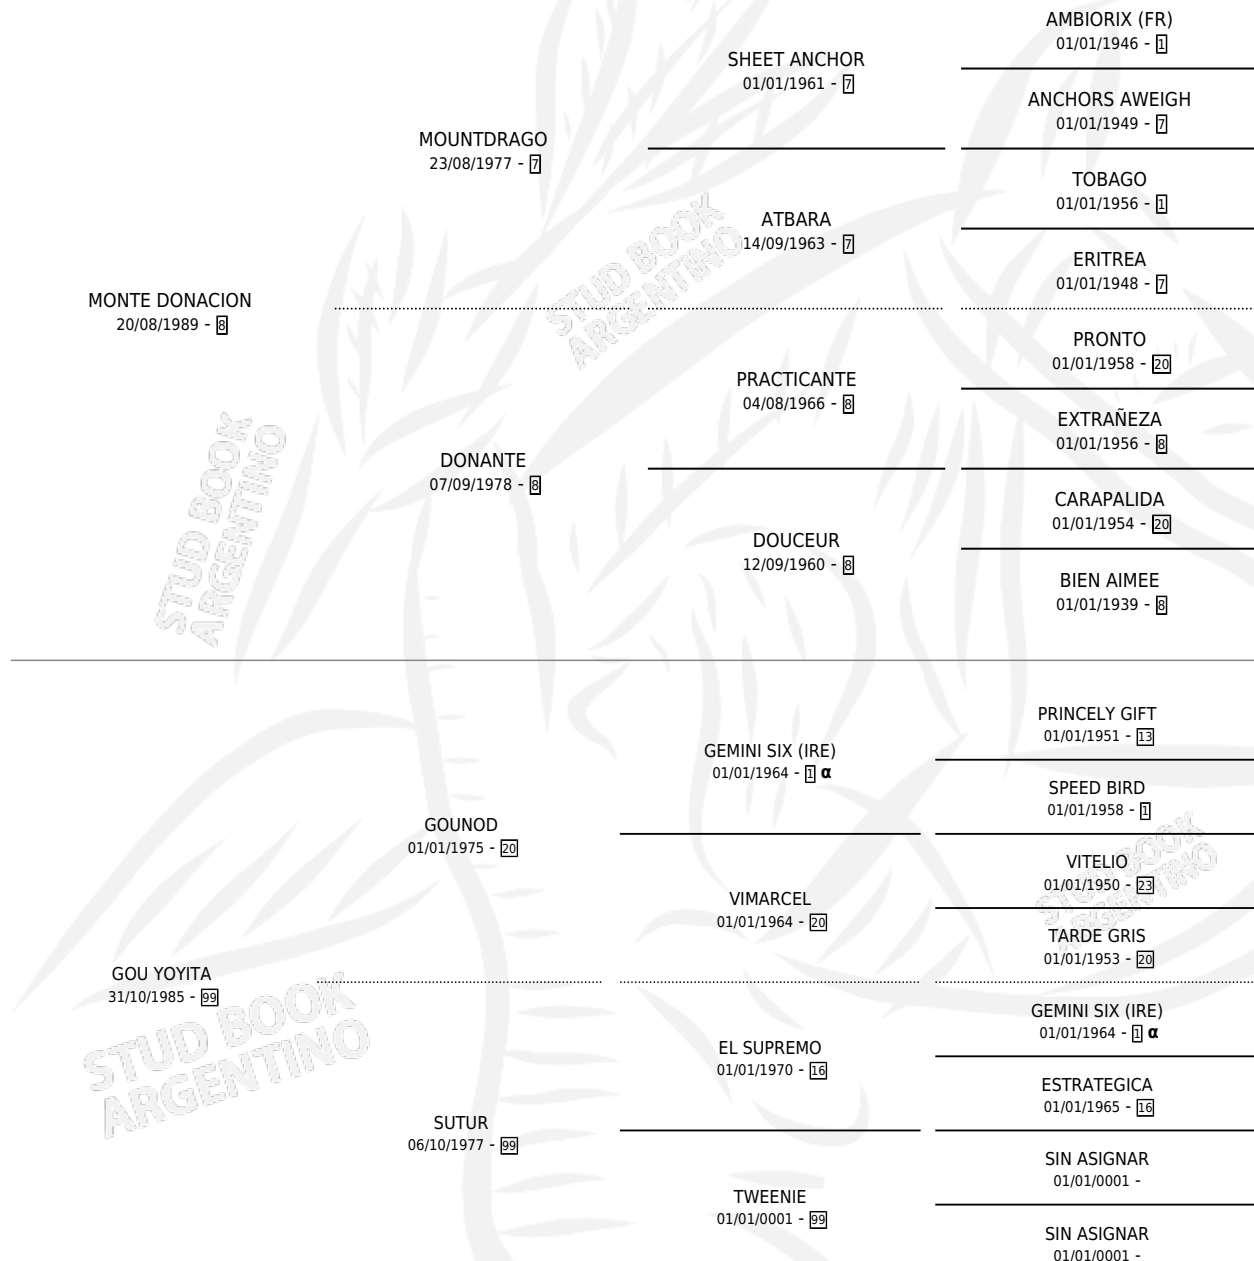

DONINA

por MONTE DONACION y GOU YOYITA por GOUNOD

Argentina · Hembra · Alazan · SP · 01/11/1999
Familia 99 · Volumen 37

ESTADO

TIPIFICACIÓN SANGUÍNEA	✓
TIPIFICACIÓN POR ADN	✓
PASAPORTE	X
IDENTIFICACIÓN POR MICROCHIP	X
REPRODUCTOR	✓

Lugar de nacimiento: Campo particular
Criador: Maffei Roberto Luis

~

HIJOS

	MACHOS	HEMBRAS
1 NACIERON	1	0
SIN ACTUACIONES		

PEDIGREE

INBREEDING : α