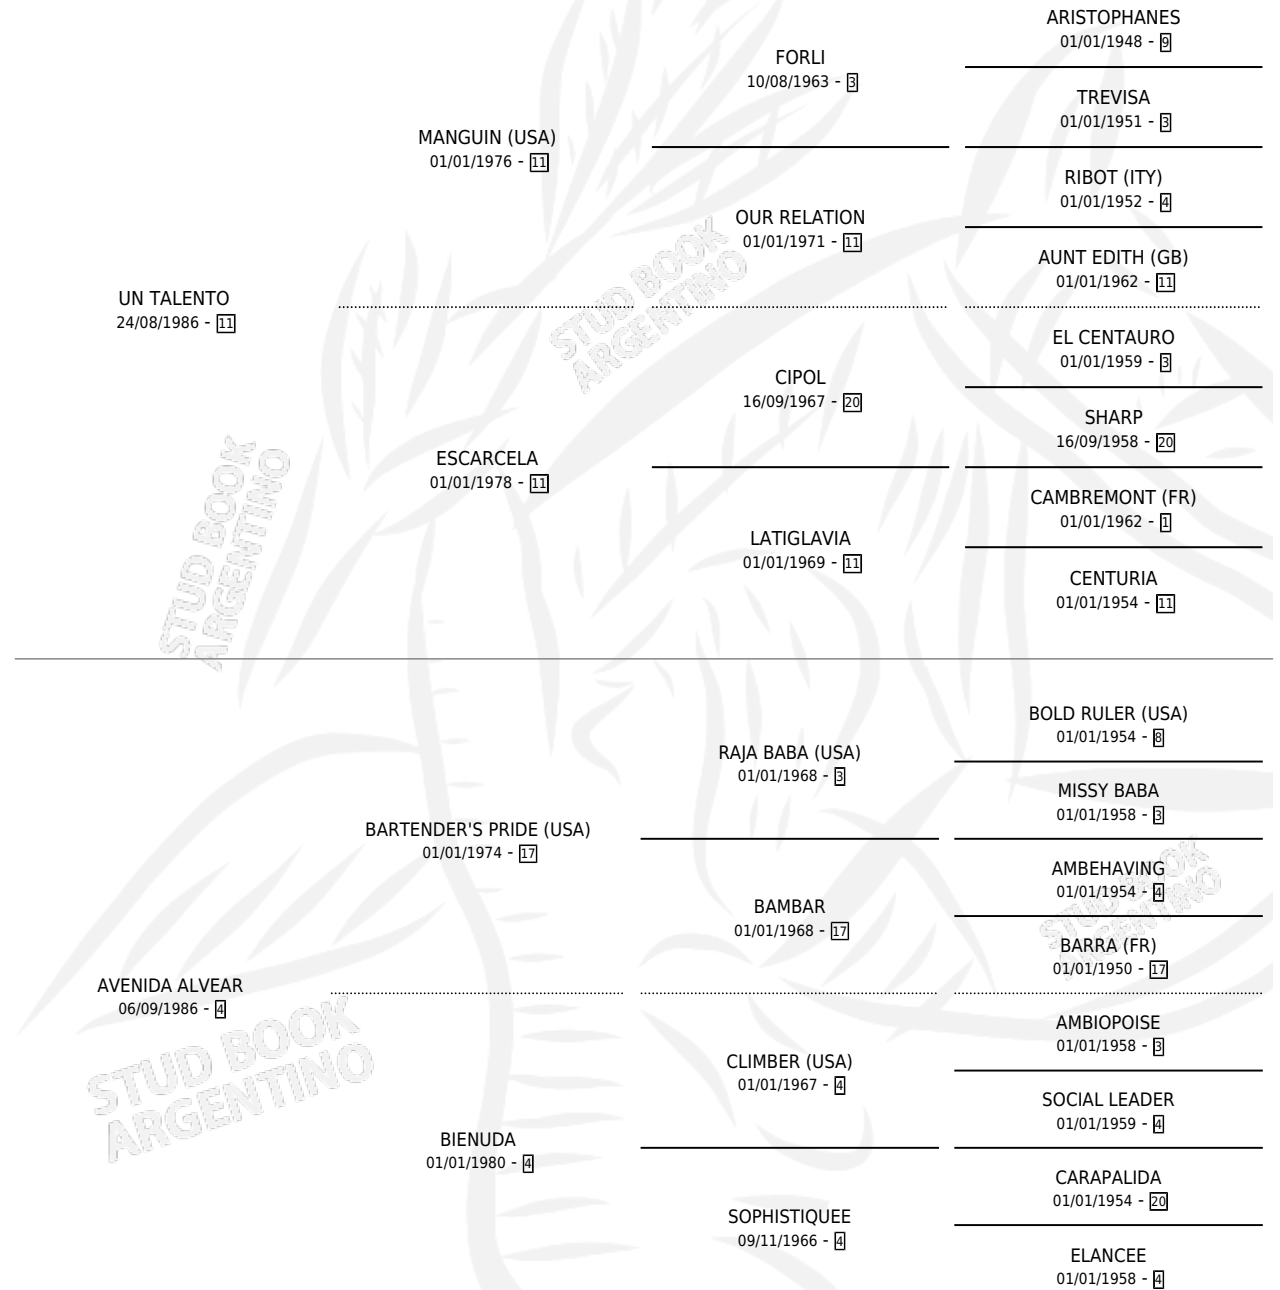

OLD BOND

por UN TALENTO y AVENIDA ALVEAR por BARTENDER'S PRIDE (USA)

Argentina · Macho · Alazan · SP · 07/10/1999
Familia 4-k · Volumen 37

ESTADO

TIPIFICACIÓN SANGUÍNEA	✓
TIPIFICACIÓN POR ADN	X
PASAPORTE	X
IDENTIFICACIÓN POR MICROCHIP	X
REPRODUCTOR	X

Lugar de nacimiento: Campo particular
Criador: Maffei Roberto Luis

PEDIGREE

CAMPAÑA

Solo carreras oficiales de Argentina

POR EDAD

EDAD	CC	1°	2°	3°	4°	5°	NP	CLC	CLG	CLCG1	CLGG1	IMPORTE	GANANCIA / CC
4 AÑOS	1	0	0	0	0	0	1	0	0	0	0	\$0	\$0
5 AÑOS	7	1	0	0	1	0	5	0	0	0	0	\$3,200	\$457
TOTALES	8	1	0	0	1	0	6	0	0	0	0	\$3,200	\$400
%		12.5%	0.0%	0.0%	12.5%	0.0%	75.0%	0.0%	0.0%	0.0%	0.0%		