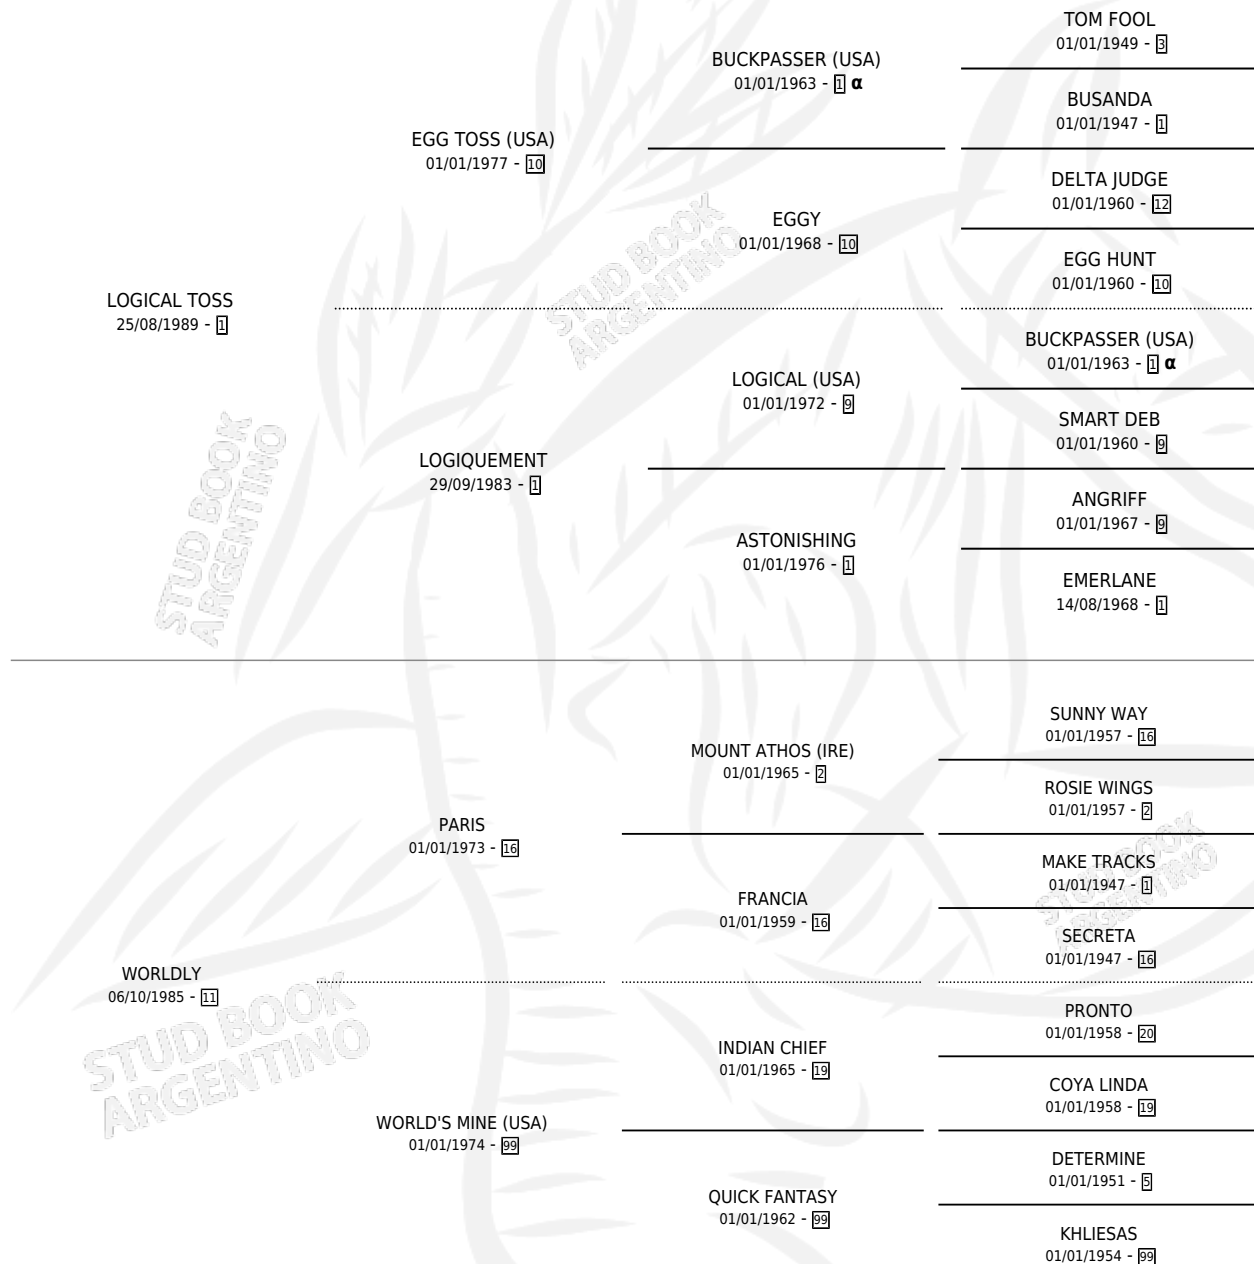

GRAN VALERIA

por LOGICAL TOSS y WORLDLY por PARIS

Argentina · Hembra · Zaino · SP · 30/11/1999
Familia 11 · Volumen 37

ESTADO

TIPIFICACIÓN SANGUÍNEA	X
TIPIFICACIÓN POR ADN	X
PASAPORTE	X
IDENTIFICACIÓN POR MICROCHIP	X
REPRODUCTOR	X

Lugar de nacimiento: Harvey
Criador: James Lorena

PEDIGREE

INBREEDING : α

GRAN VALERIA

Datos oficiales del Stud Book Argentino

Documento generado el 14/05/2026

studbook.org.ar