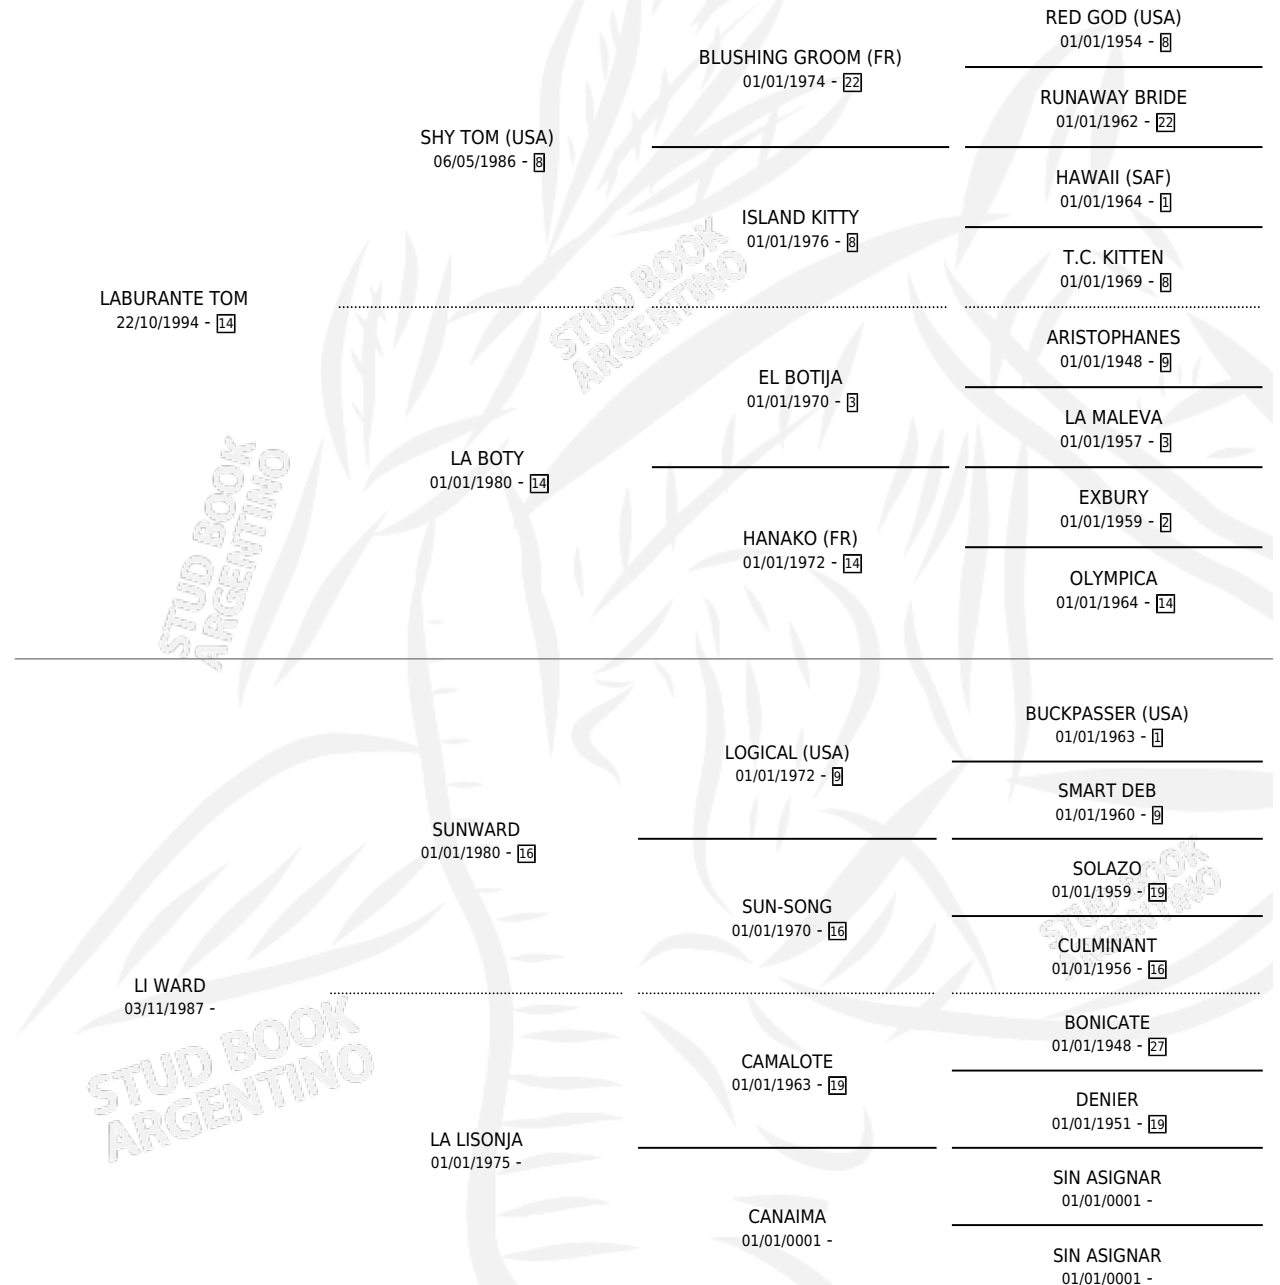

SILVESTRE TOM

por **LABURANTE TOM** y **LI WARD** por **SUNWARD**

Argentina · Macho · Alazan · SP · 31/10/1999
Familia · Volumen 37

ESTADO

TIPIFICACIÓN SANGUÍNEA	X
TIPIFICACIÓN POR ADN	X
PASAPORTE	X
IDENTIFICACIÓN POR MICROCHIP	X
REPRODUCTOR	X

Lugar de nacimiento: Avanti

Criador: Avanti

PEDIGREE

SILVESTRE TOM

Datos oficiales del Stud Book Argentino

Documento generado el 02/05/2026

studbook.org.ar