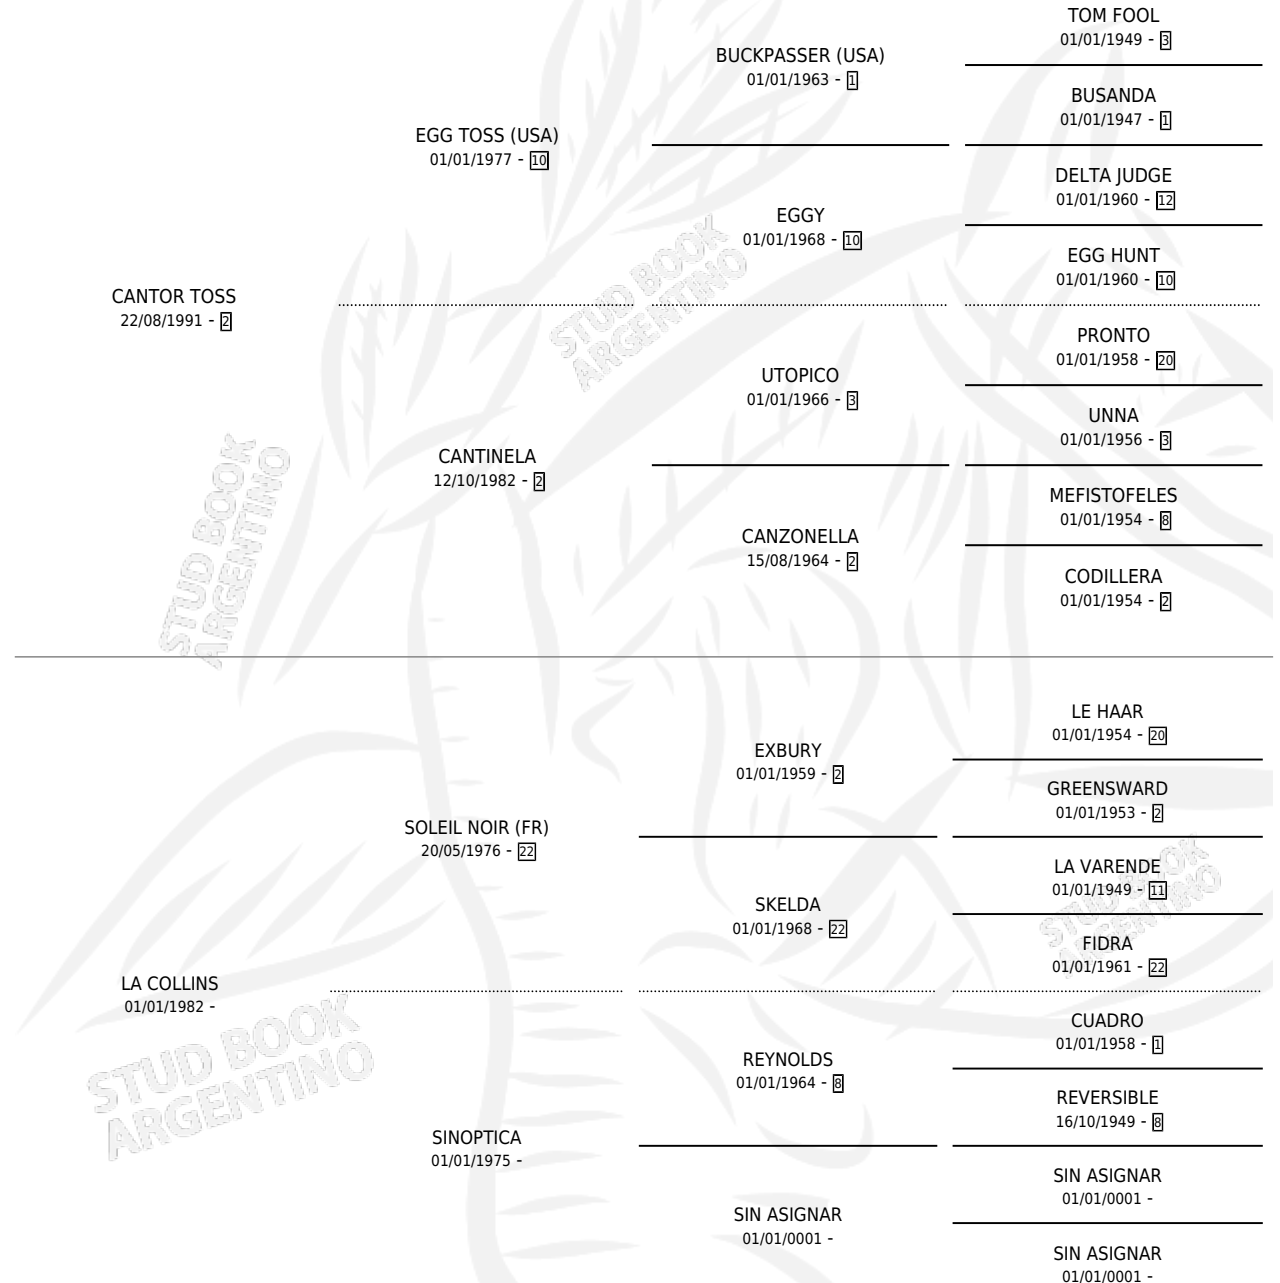

CARAMELO RAUCH

por CANTOR TOSS y LA COLLINS por SOLEIL NOIR (FR)

Argentina · Macho · Tordillo · SP · 28/11/1999
Familia · Volumen 37

ESTADO

TIPIFICACIÓN SANGUÍNEA	✓
TIPIFICACIÓN POR ADN	X
PASAPORTE	X
IDENTIFICACIÓN POR MICROCHIP	X
REPRODUCTOR	X

Lugar de nacimiento: La Dominga

Criador: Sin dato

PEDIGREE

CARAMELO RAUCH

Datos oficiales del Stud Book Argentino

Documento generado el 12/05/2026

studbook.org.ar