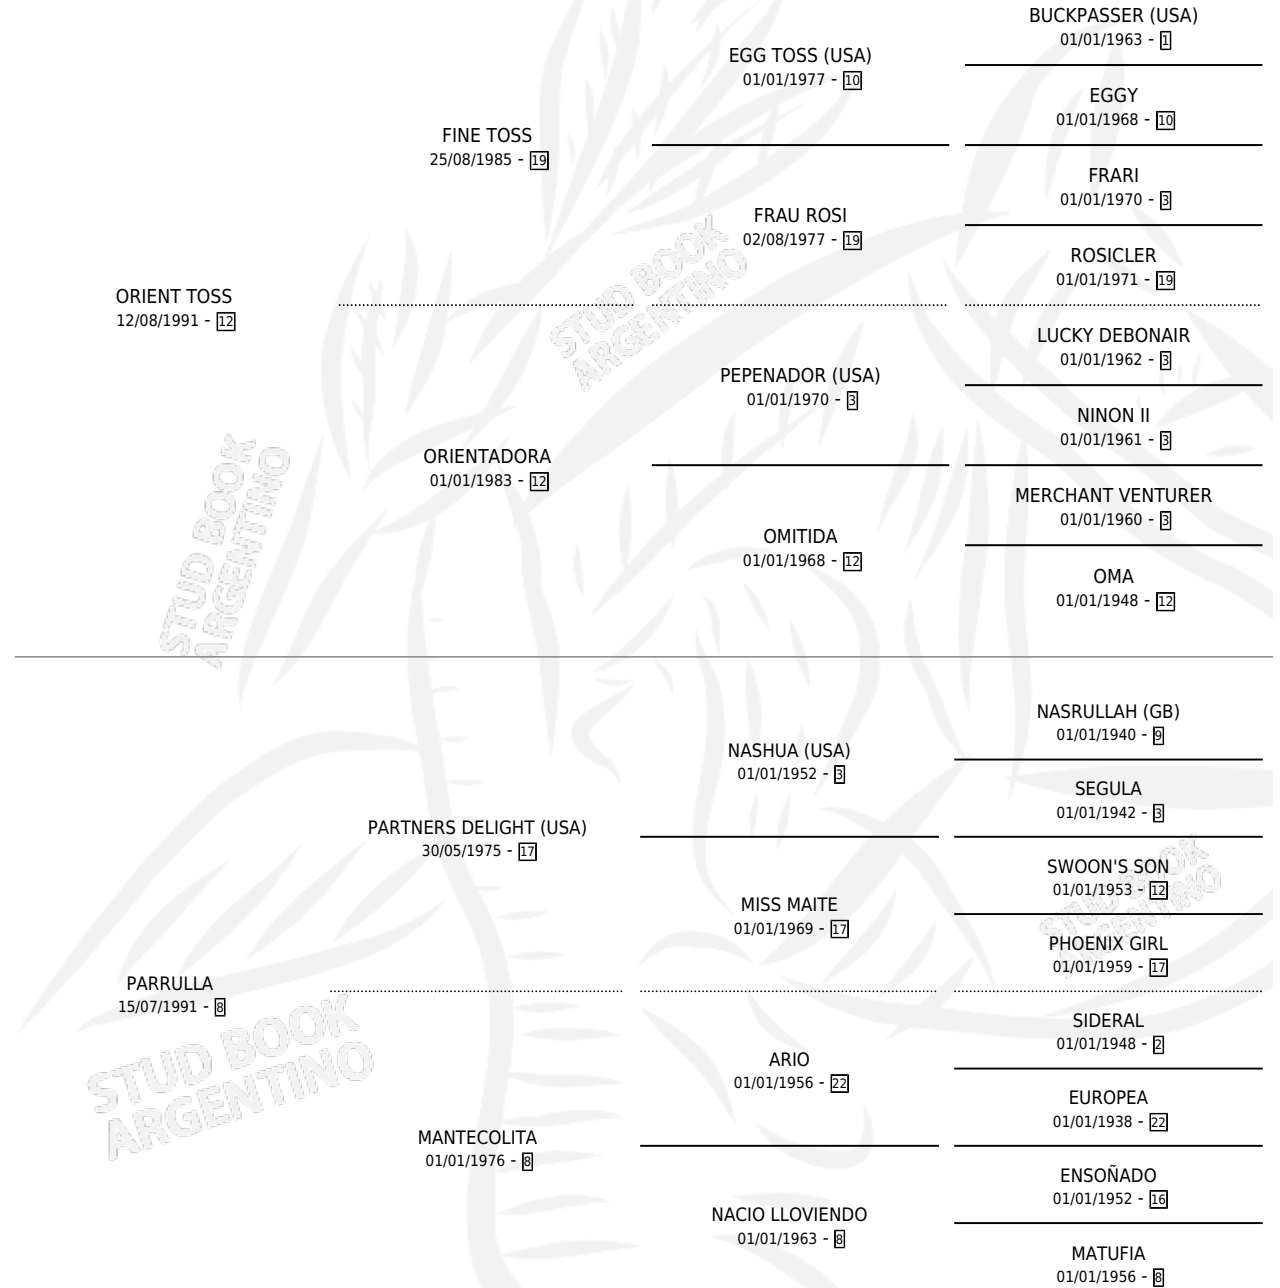

PARRANDERA TOSS

por **ORIENT TOSS** y **PARRULLA** por **PARTNERS DELIGHT (USA)**

Argentina · Hembra · Zaino · SP · 30/10/1999
Familia 8 · Volumen 37

ESTADO

TIPIFICACIÓN SANGUÍNEA	X
TIPIFICACIÓN POR ADN	X
PASAPORTE	X
IDENTIFICACIÓN POR MICROCHIP	X
REPRODUCTOR	X

Lugar de nacimiento: La Magdalena
Criador: Sin dato

PEDIGREE

PARRANDERA TOSS

Datos oficiales del Stud Book Argentino

Documento generado el 04/05/2026

studbook.org.ar