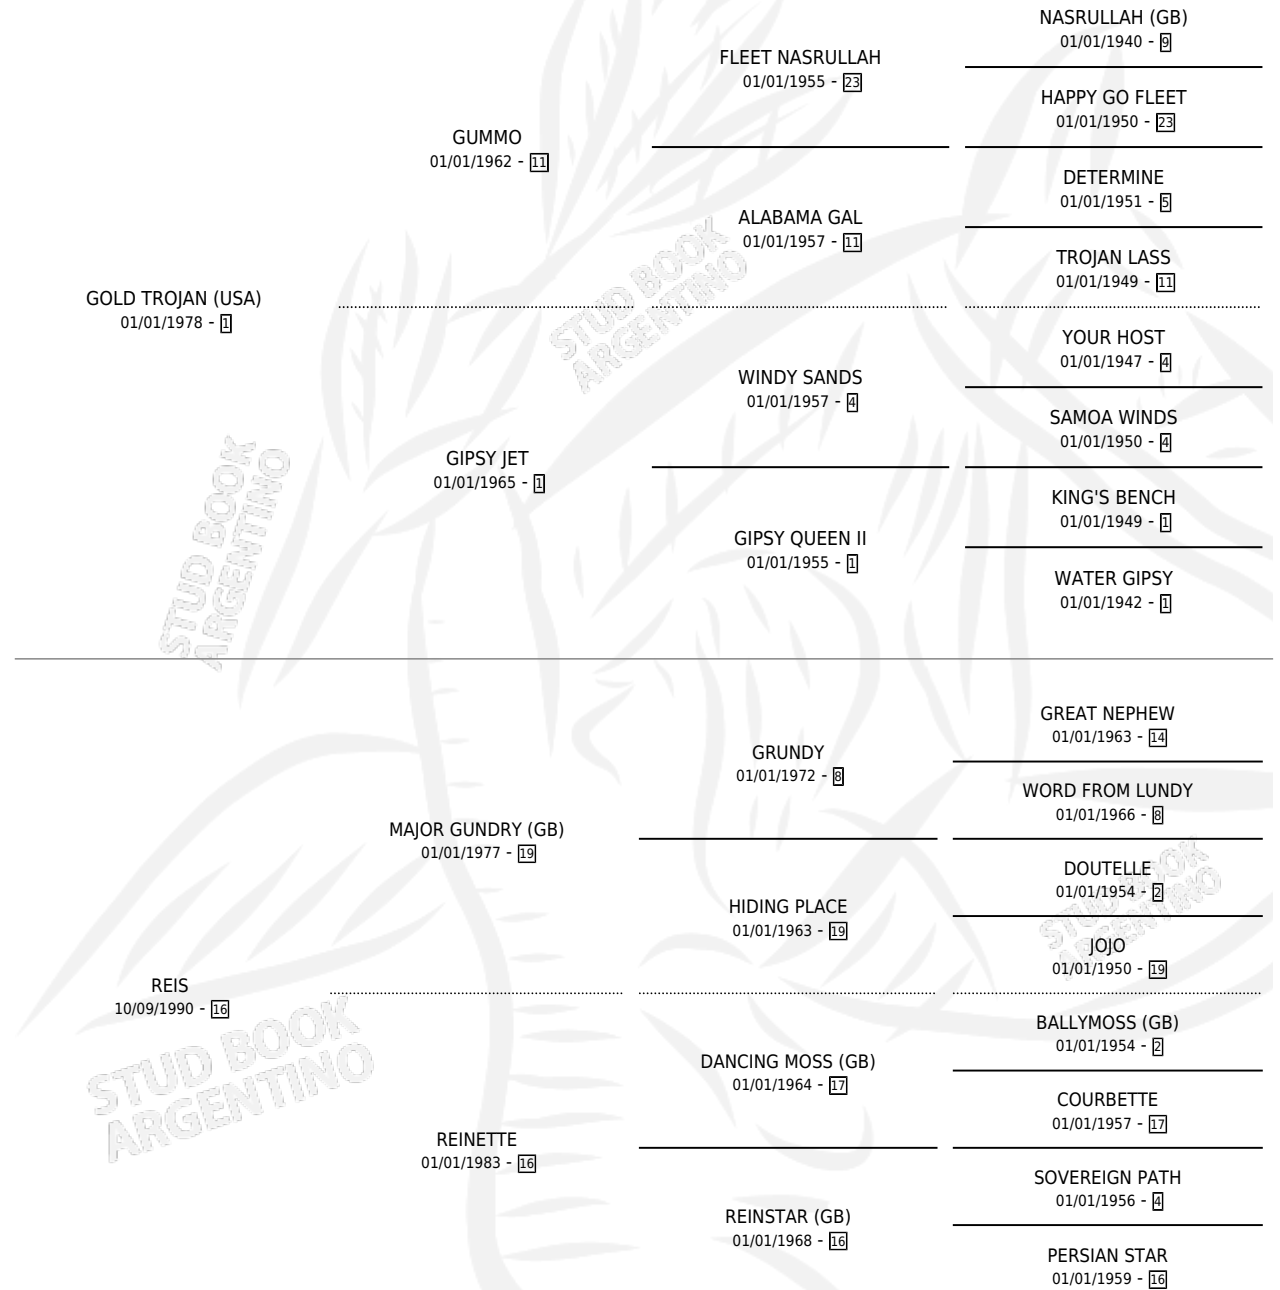

GOLD REIS

por GOLD TROJAN (USA) y REIS por MAJOR GUNDRY (GB)

Argentina · Hembra · Alazan · SP · 31/10/1999
Familia 16-h · Volumen 37

ESTADO

TIPIFICACIÓN SANGUÍNEA	X
TIPIFICACIÓN POR ADN	X
PASAPORTE	X
IDENTIFICACIÓN POR MICROCHIP	X
REPRODUCTOR	X

Lugar de nacimiento: Don Julian

Criador: Sin dato

PEDIGREE

GOLD REIS

Datos oficiales del Stud Book Argentino

Documento generado el 08/05/2026

studbook.org.ar