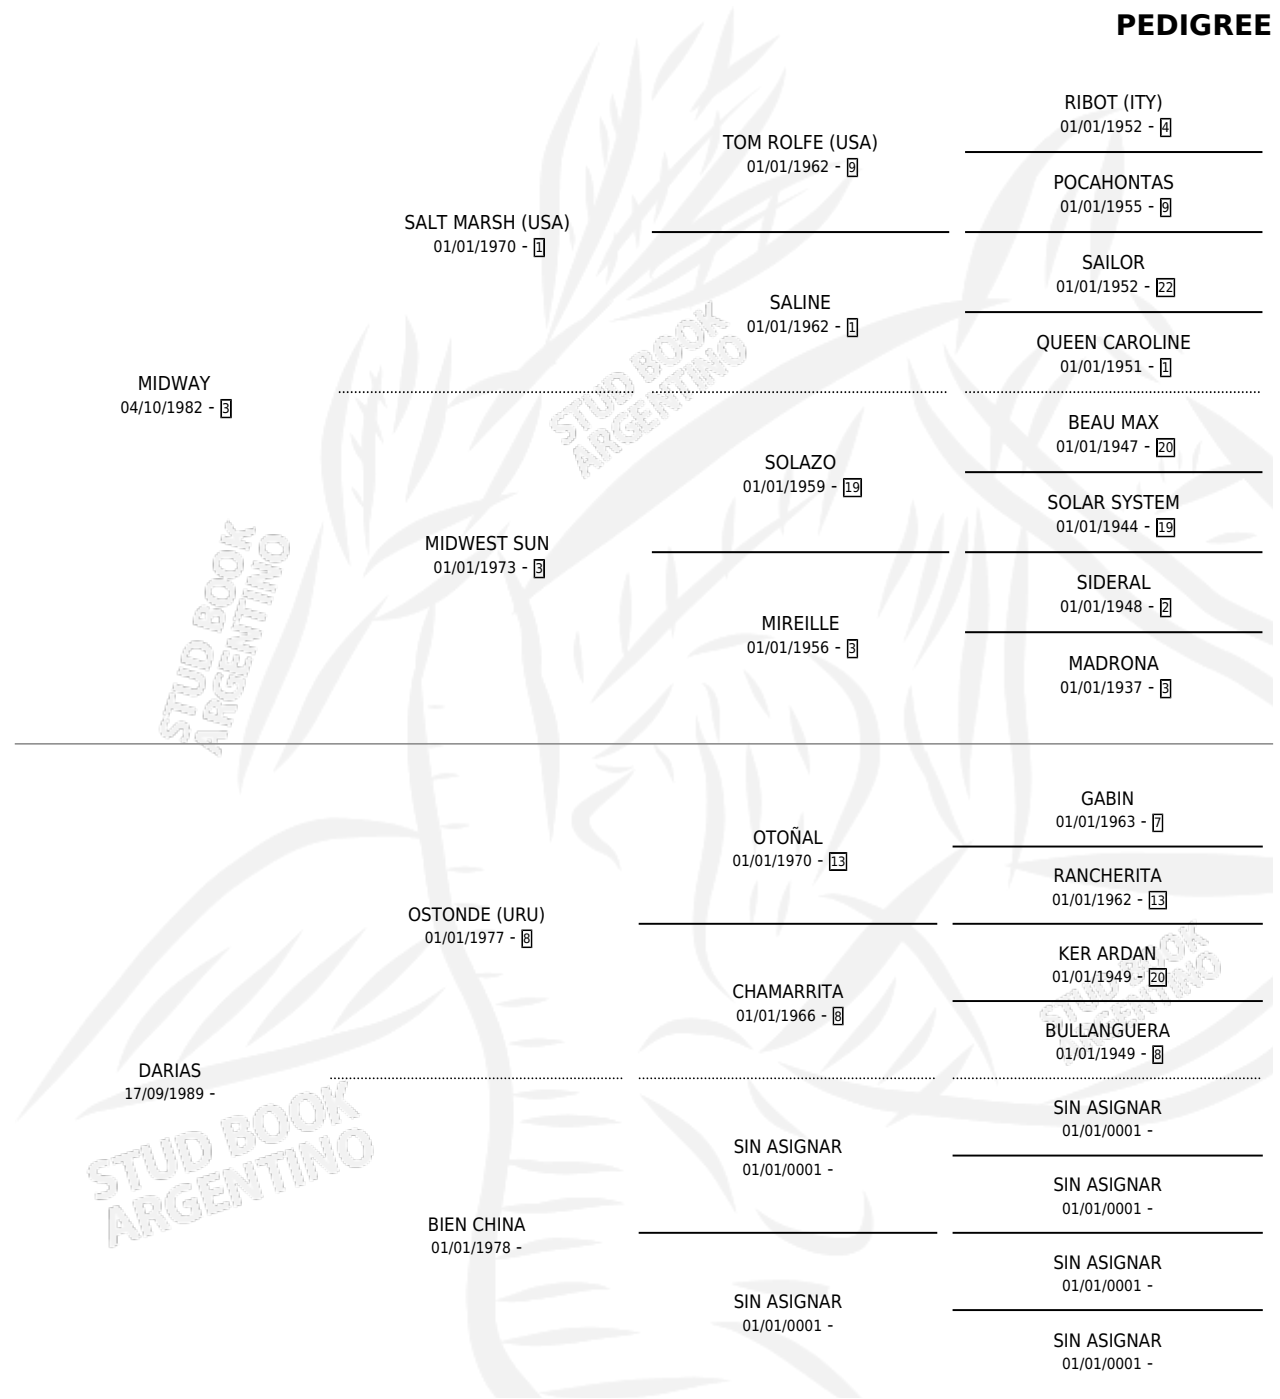

EUSEBIA

PEDIGREE

por MIDWAY y DARIAS por OSTONDE (URU)

Argentina · Hembra · Zaino · SP · 29/10/1999
Familia · Volumen 37

ESTADO

TIPIFICACIÓN SANGUÍNEA	✓
TIPIFICACIÓN POR ADN	✓
PASAPORTE	X
IDENTIFICACIÓN POR MICROCHIP	X
REPRODUCTOR	✓

Lugar de nacimiento: Tiempo Record

Criador: Sin dato

~

HIJOS

	MACHOS	HEMBRAS
1 NACIERON	1	0

SIN ACTUACIONES

S

mientos **1** / Efectividad **100%**