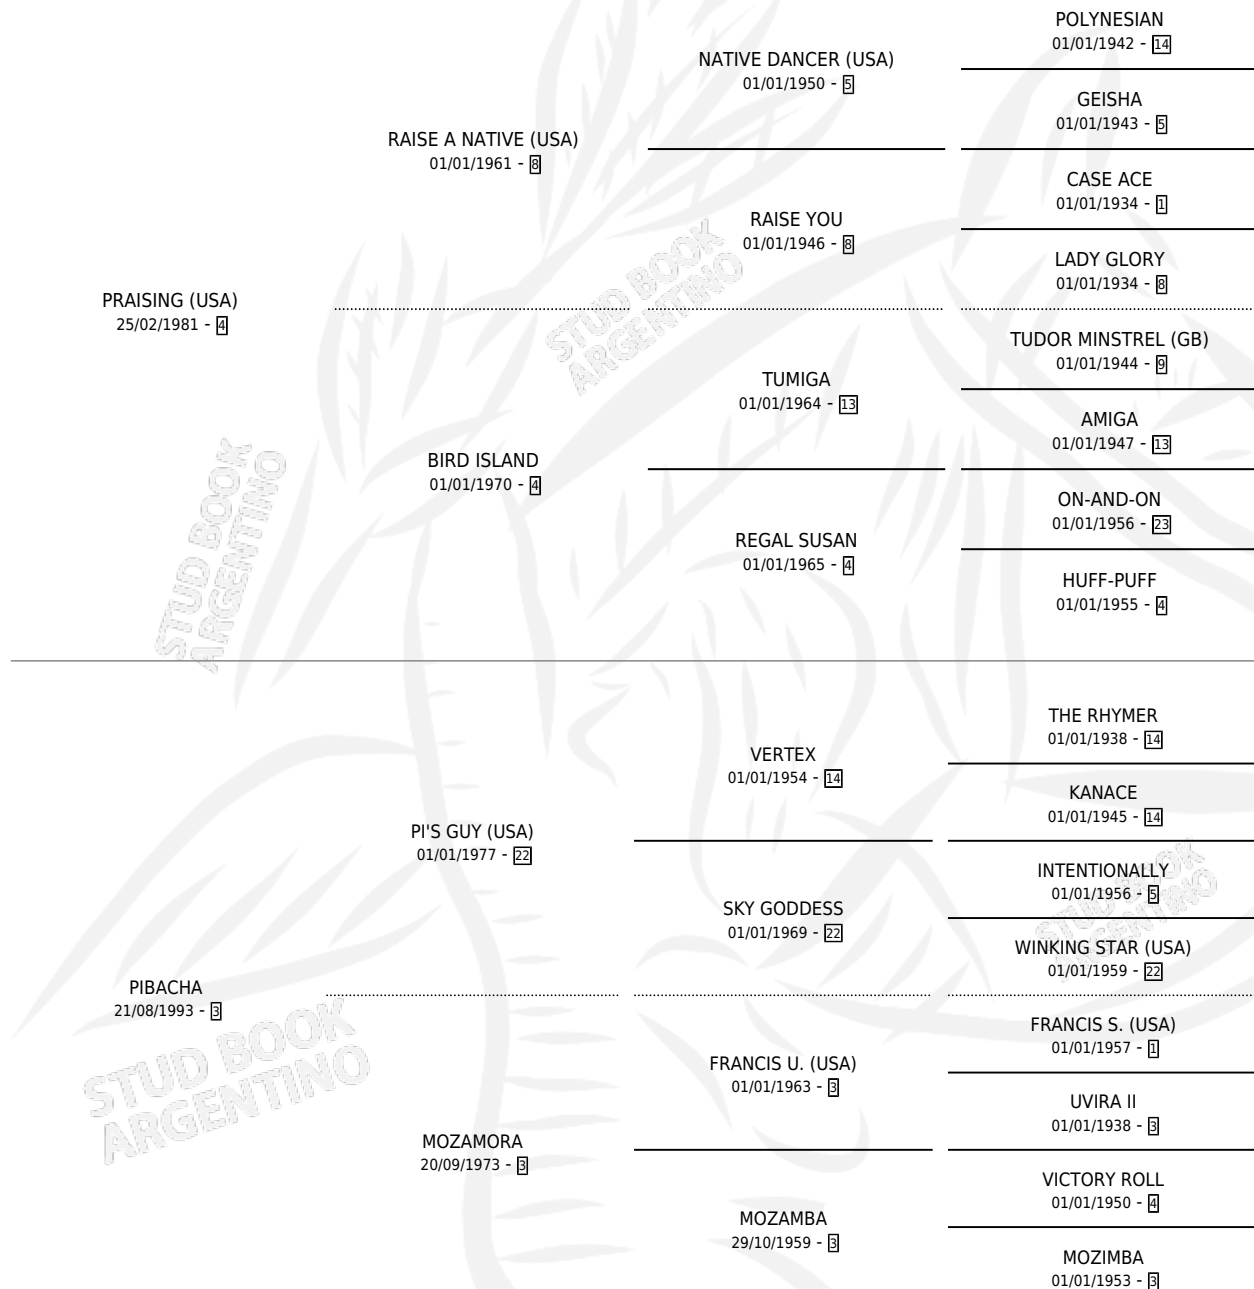

PIBACHADA

por **PRAISING (USA)** y **PIBACHA** por **PI'S GUY (USA)**

Argentina · Hembra · Alazan · SP · 13/09/1999
Familia 3-n · Volumen 37

ESTADO

TIPIFICACIÓN SANGUÍNEA	✓
TIPIFICACIÓN POR ADN	✓
PASAPORTE	X
IDENTIFICACIÓN POR MICROCHIP	X
REPRODUCTOR	✓

Lugar de nacimiento: Horizonte
Criador: El Horizonte Sca

~

HIJOS

	MACHOS	HEMBRAS
4 NACIERON	3	1
1 CORRIERON	1	0

SIN ACTUACIONES

PEDIGREE

S

mientos 4 / Efectividad 50.00%