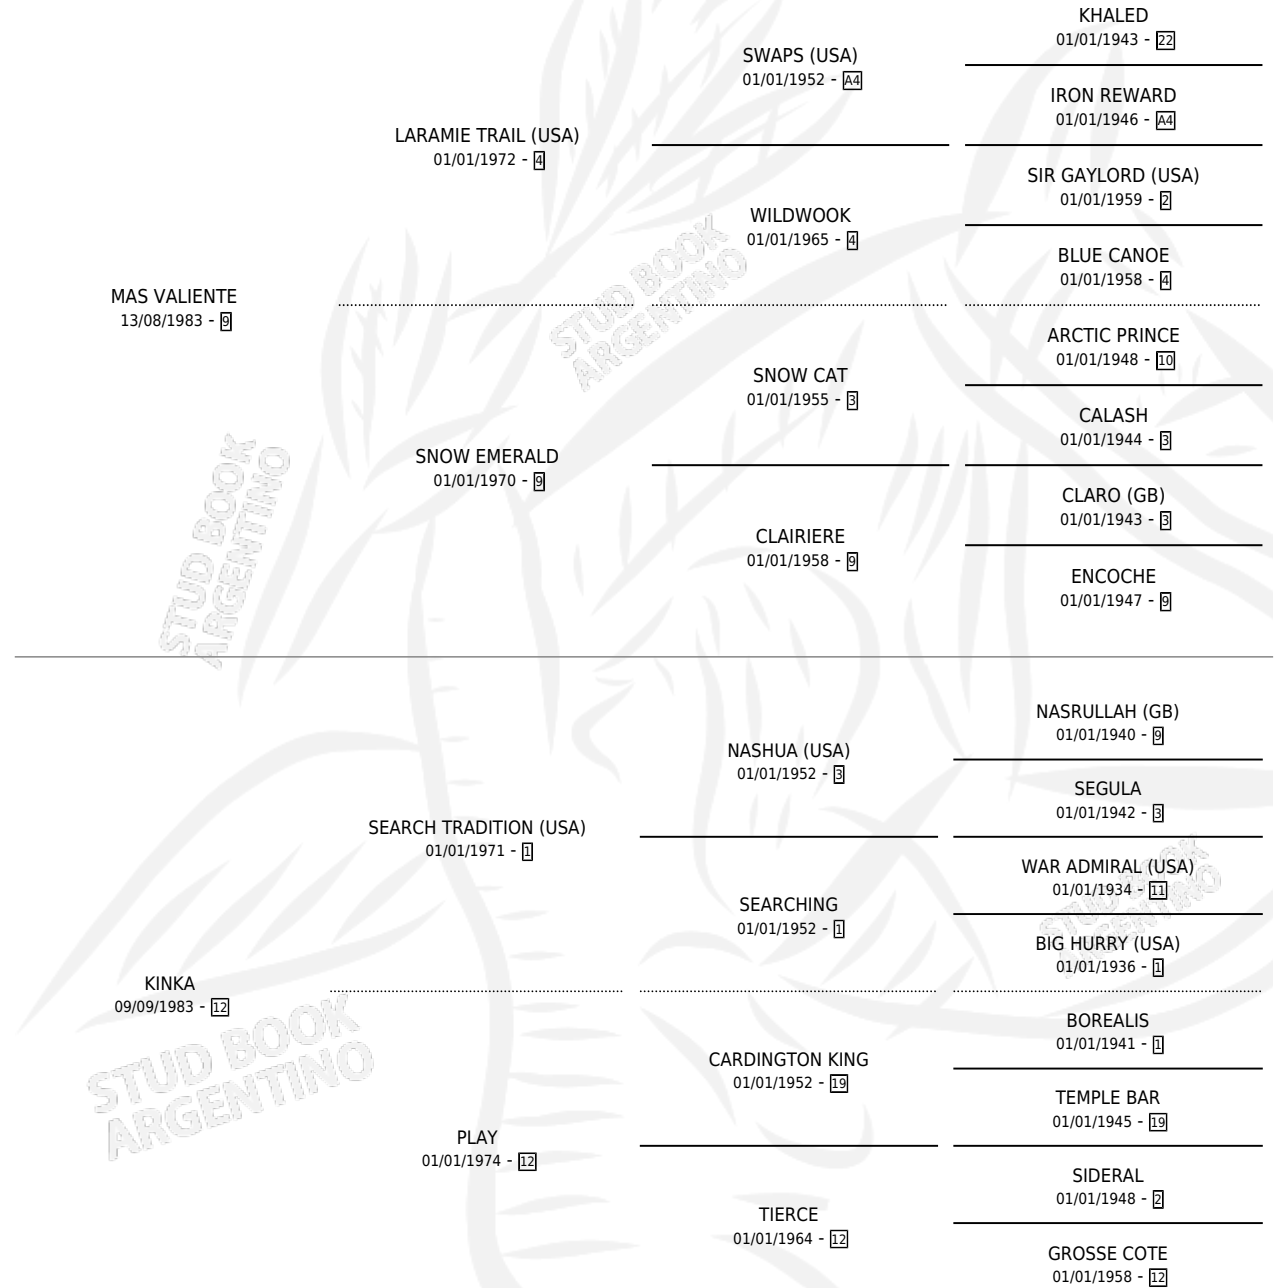

MAS AL ESTE

por **MAS VALIENTE** y **KINKA** por **SEARCH TRADITION**
(USA)

Argentina · Macho · Zaino · SP · 30/10/1999
Familia 12-d · Volumen 37

ESTADO

TIPIFICACIÓN SANGUÍNEA	✓
TIPIFICACIÓN POR ADN	X
PASAPORTE	X
IDENTIFICACIÓN POR MICROCHIP	X
REPRODUCTOR	X

Lugar de nacimiento: Alborada
Criador: Alborada

PEDIGREE

MAS AL ESTE

Datos oficiales del Stud Book Argentino

Documento generado el 14/05/2026

studbook.org.ar