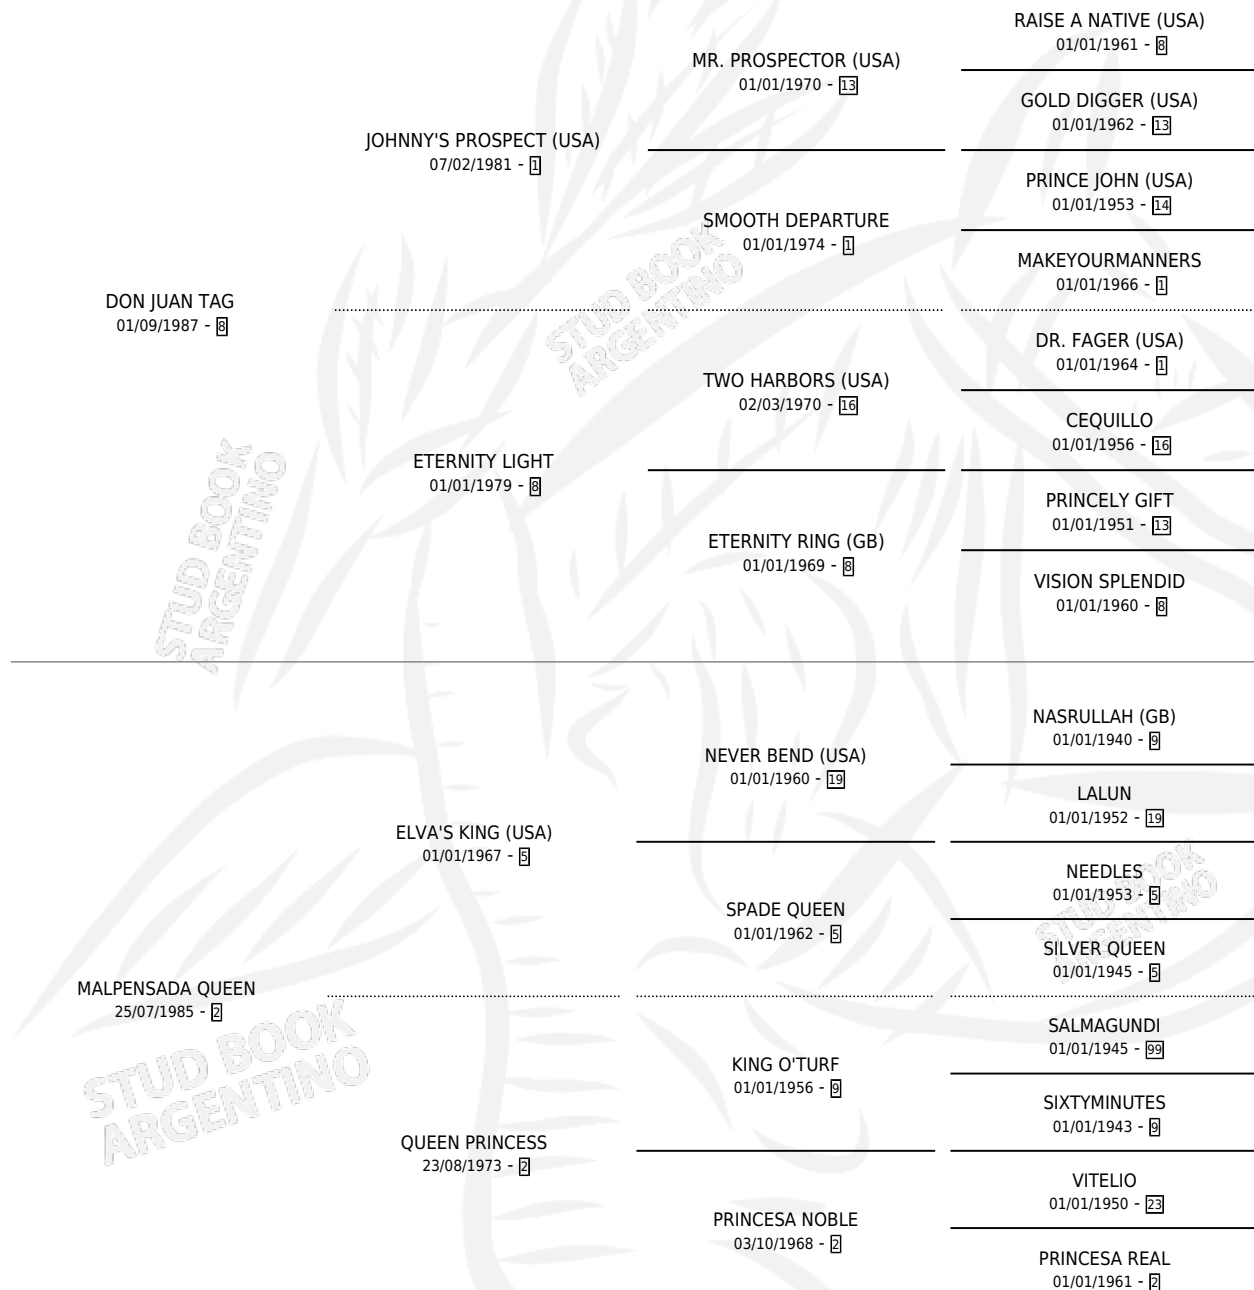

MISS MONY QUEEN

por **DON JUAN TAG** y **MALPENSADA QUEEN** por **ELVA'S KING (USA)**

Argentina · Hembra · Zaino · SP · 26/10/1999
Familia 2-h · Volumen 37

ESTADO

TIPIFICACIÓN SANGUÍNEA	✓
TIPIFICACIÓN POR ADN	✓
PASAPORTE	X
IDENTIFICACIÓN POR MICROCHIP	X
REPRODUCTOR	✓

Lugar de nacimiento: Alborada
Criador: Sin dato

~

HIJOS

	MACHOS	HEMBRAS
1 NACIERON	1	0
SIN ACTUACIONES		

PEDIGREE