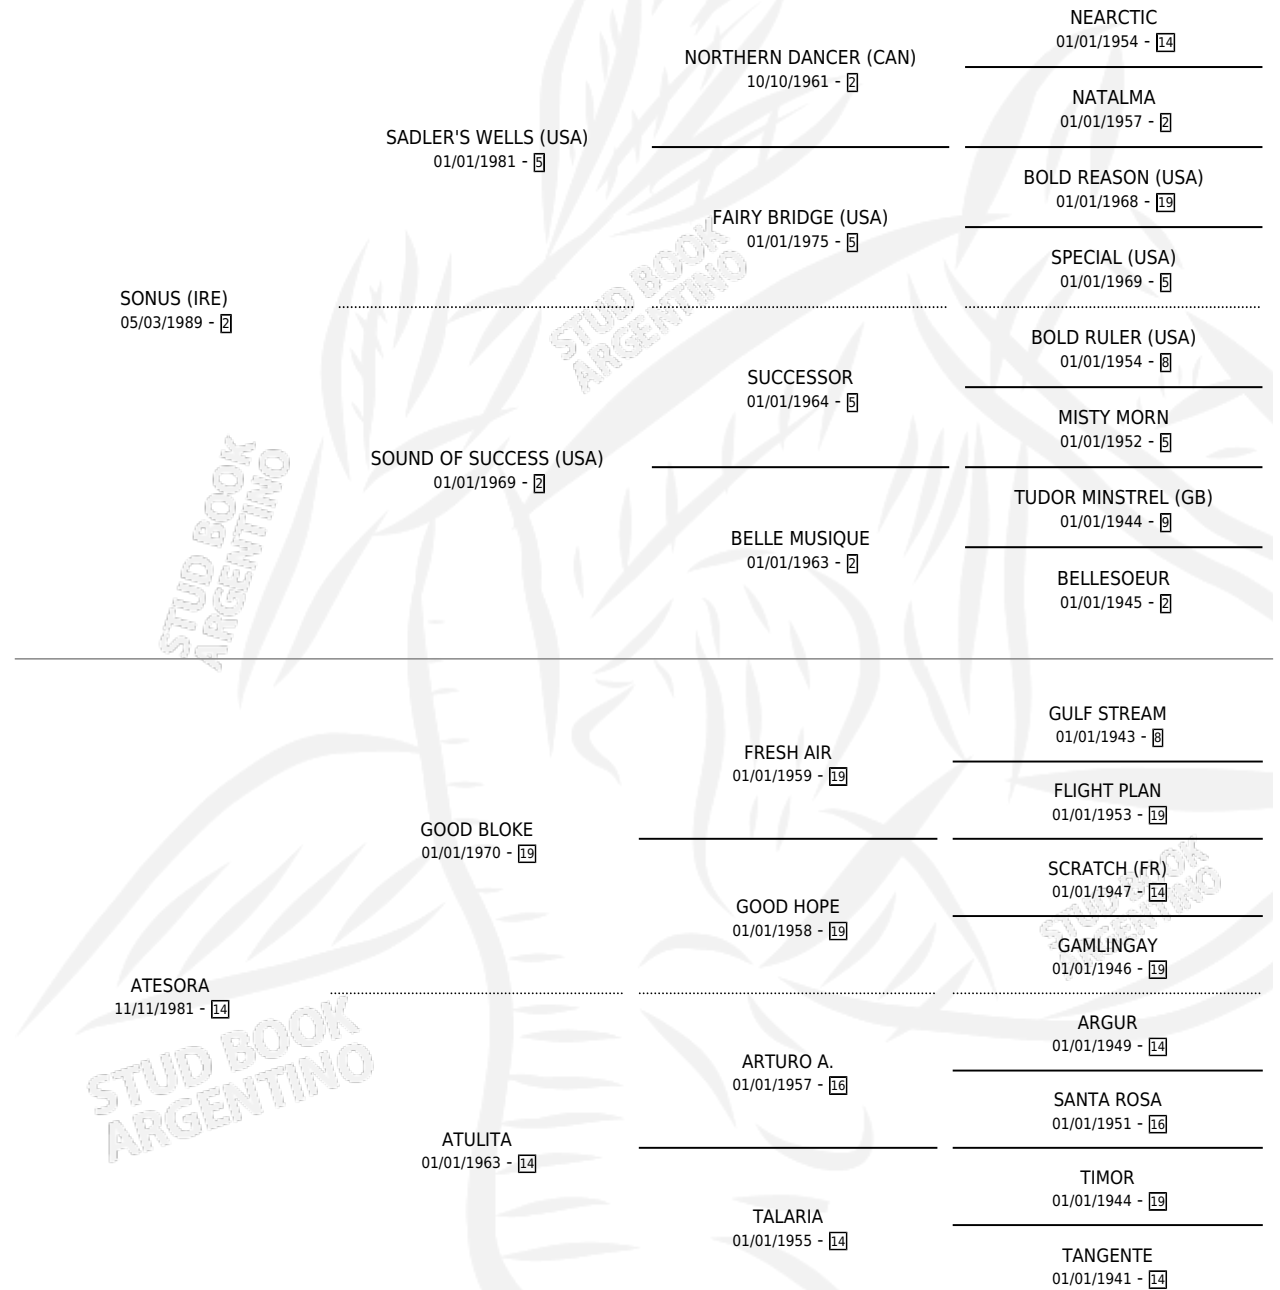

SONADA

por **SONUS (IRE)** y **ATESORA** por **GOOD BLOKE**

Argentina · Hembra · Alazan · SP · 24/10/1999
Familia 14-a · Volumen 37

ESTADO

TIPIFICACIÓN SANGUÍNEA	X
TIPIFICACIÓN POR ADN	X
PASAPORTE	X
IDENTIFICACIÓN POR MICROCHIP	X
REPRODUCTOR	X

Lugar de nacimiento: Walter Scott

Criador: Walter Scott

PEDIGREE

SONADA

Datos oficiales del Stud Book Argentino

Documento generado el 05/05/2026

studbook.org.ar