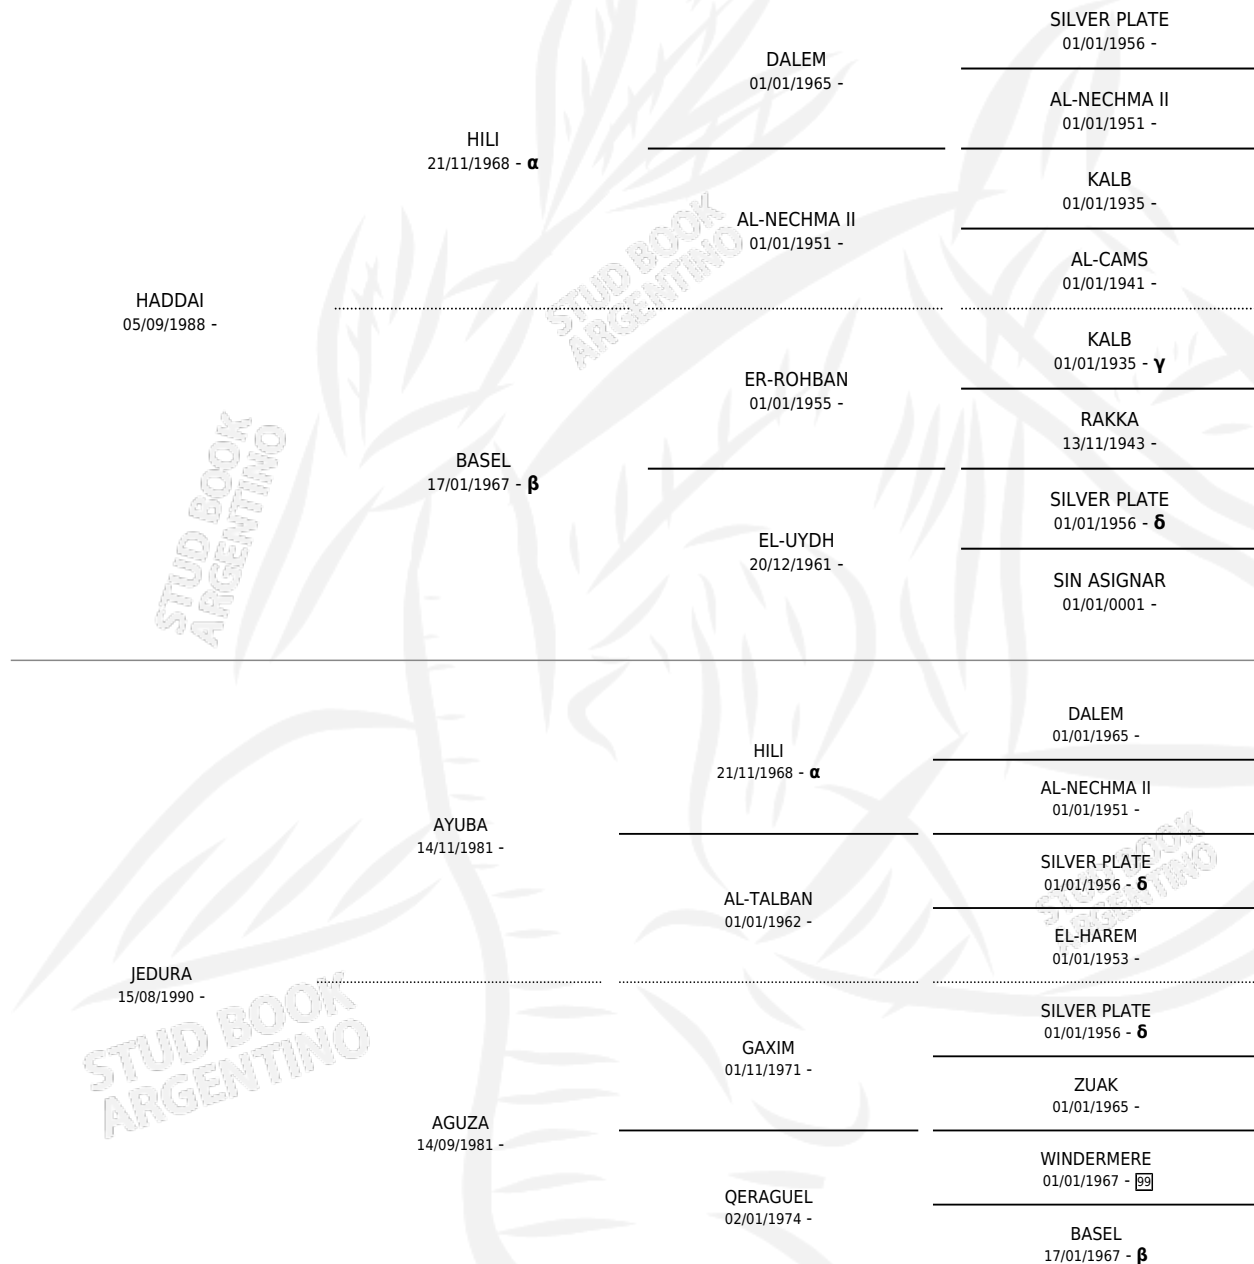

AAA JALIL

por HADDAI y JEDURA por AYUBA

Argentina · Macho · Alazan · AP · 21/11/1999
Familia · Volumen 37

ESTADO

| | |
|------------------------------|---|
| TIPIFICACIÓN SANGUÍNEA | X |
| TIPIFICACIÓN POR ADN | X |
| PASAPORTE | X |
| IDENTIFICACIÓN POR MICROCHIP | X |
| REPRODUCTOR | X |

Lugar de nacimiento: Don Alfonso

Criador: Sin dato

PEDIGREE

INBREEDING : **α,β,γ,δ**

AAA JALIL

Datos oficiales del Stud Book Argentino

Documento generado el 10/05/2026

studbook.org.ar