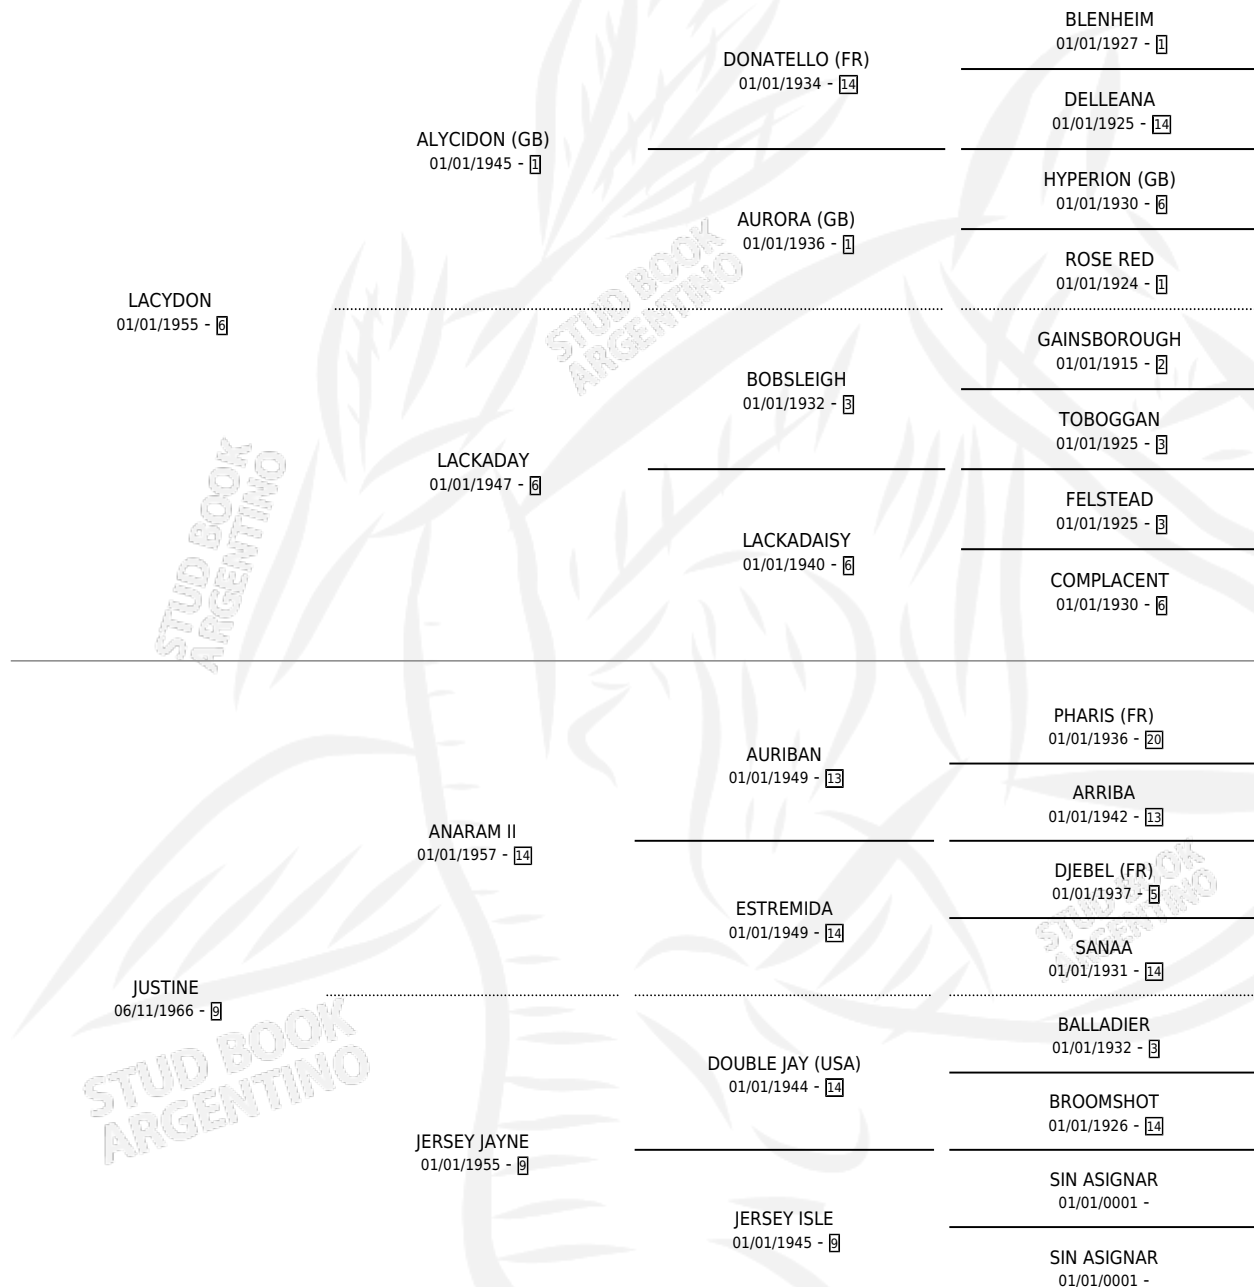

LIJADO

por LACYDON y JUSTINE por ANARAM II

Argentina · Macho · Zaino Doradillo · SP · 28/10/1973
Familia 9-f · Volumen 28

ESTADO

TIPIFICACIÓN SANGUÍNEA	✓
TIPIFICACIÓN POR ADN	X
PASAPORTE	X
IDENTIFICACIÓN POR MICROCHIP	X
REPRODUCTOR	✓

Lugar de nacimiento: Campo particular

Criador: Bossa Abel Juan

~

HIJOS

	MACHOS	HEMBRAS
62 NACIERON	24	38
17 CORRIERON	7	10
5 GANARON	2	3
1 GANADORES CL	0 GANADORES GR	0 GANADORES G1

PEDIGREE