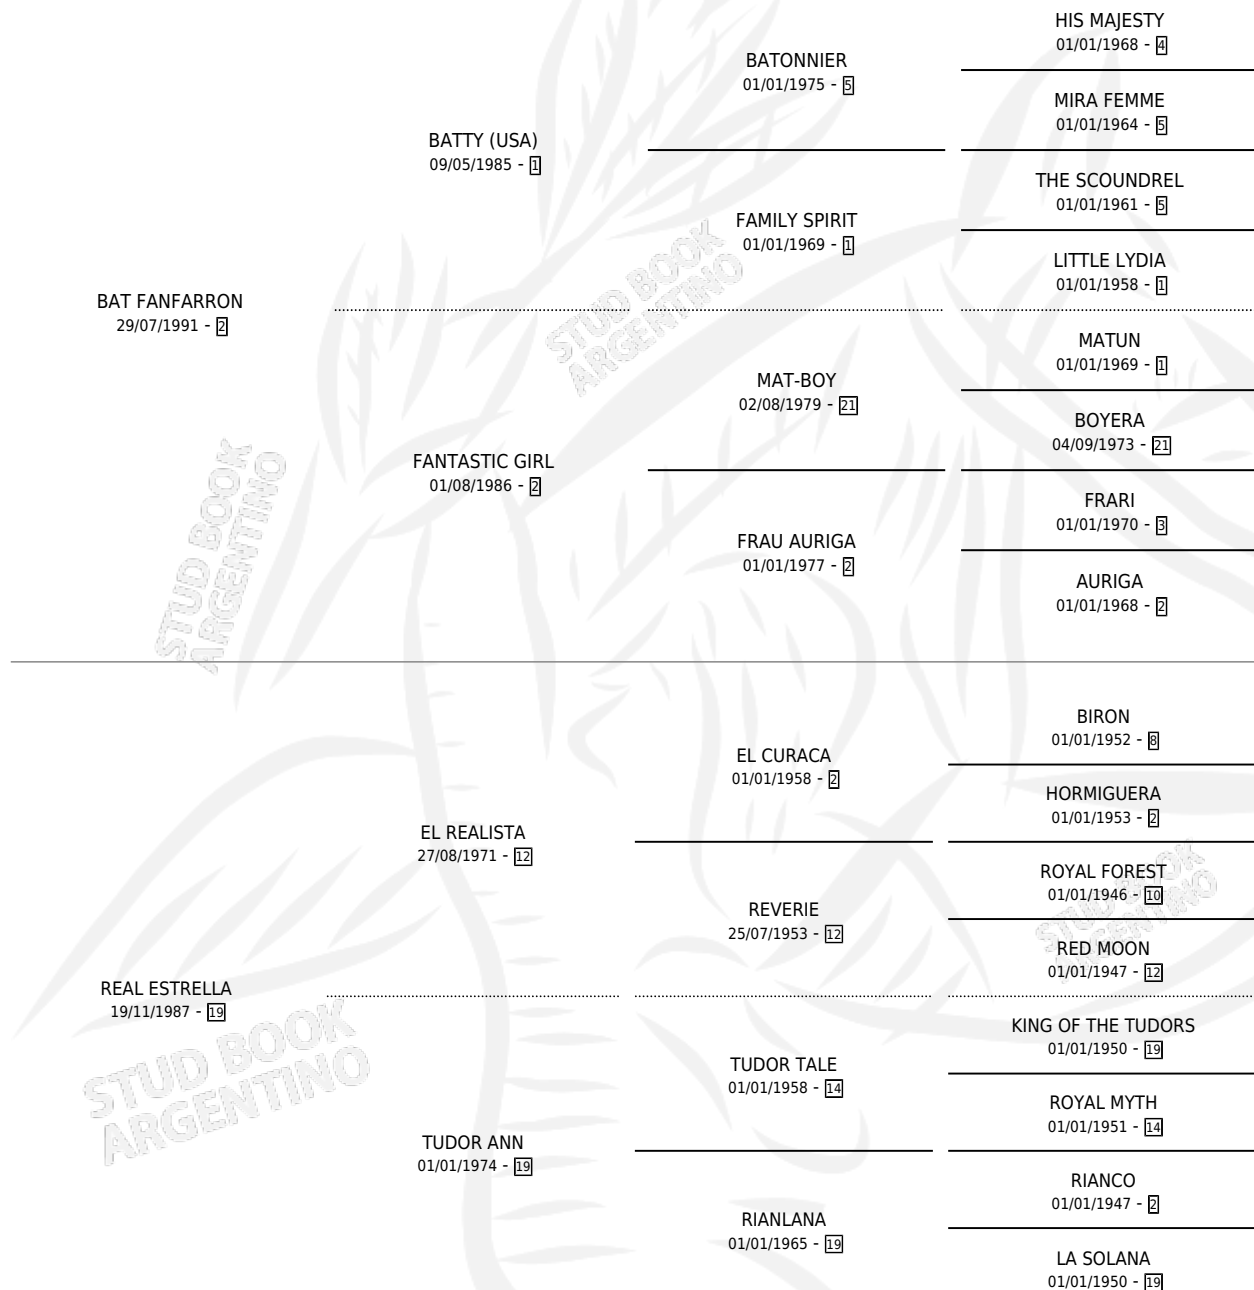

BAT PAISA

por **BAT FANFARRON** y **REAL ESTRELLA** por **EL REALISTA**

Argentina · Macho · Zaino · SP · 12/09/1999
Familia 19 · Volumen 37

ESTADO

TIPIFICACIÓN SANGUÍNEA	X
TIPIFICACIÓN POR ADN	X
PASAPORTE	X
IDENTIFICACIÓN POR MICROCHIP	X
REPRODUCTOR	X

Lugar de nacimiento: Trebolar

Criador: Sin dato

PEDIGREE

BAT PAISA

Datos oficiales del Stud Book Argentino

Documento generado el 09/05/2026

studbook.org.ar