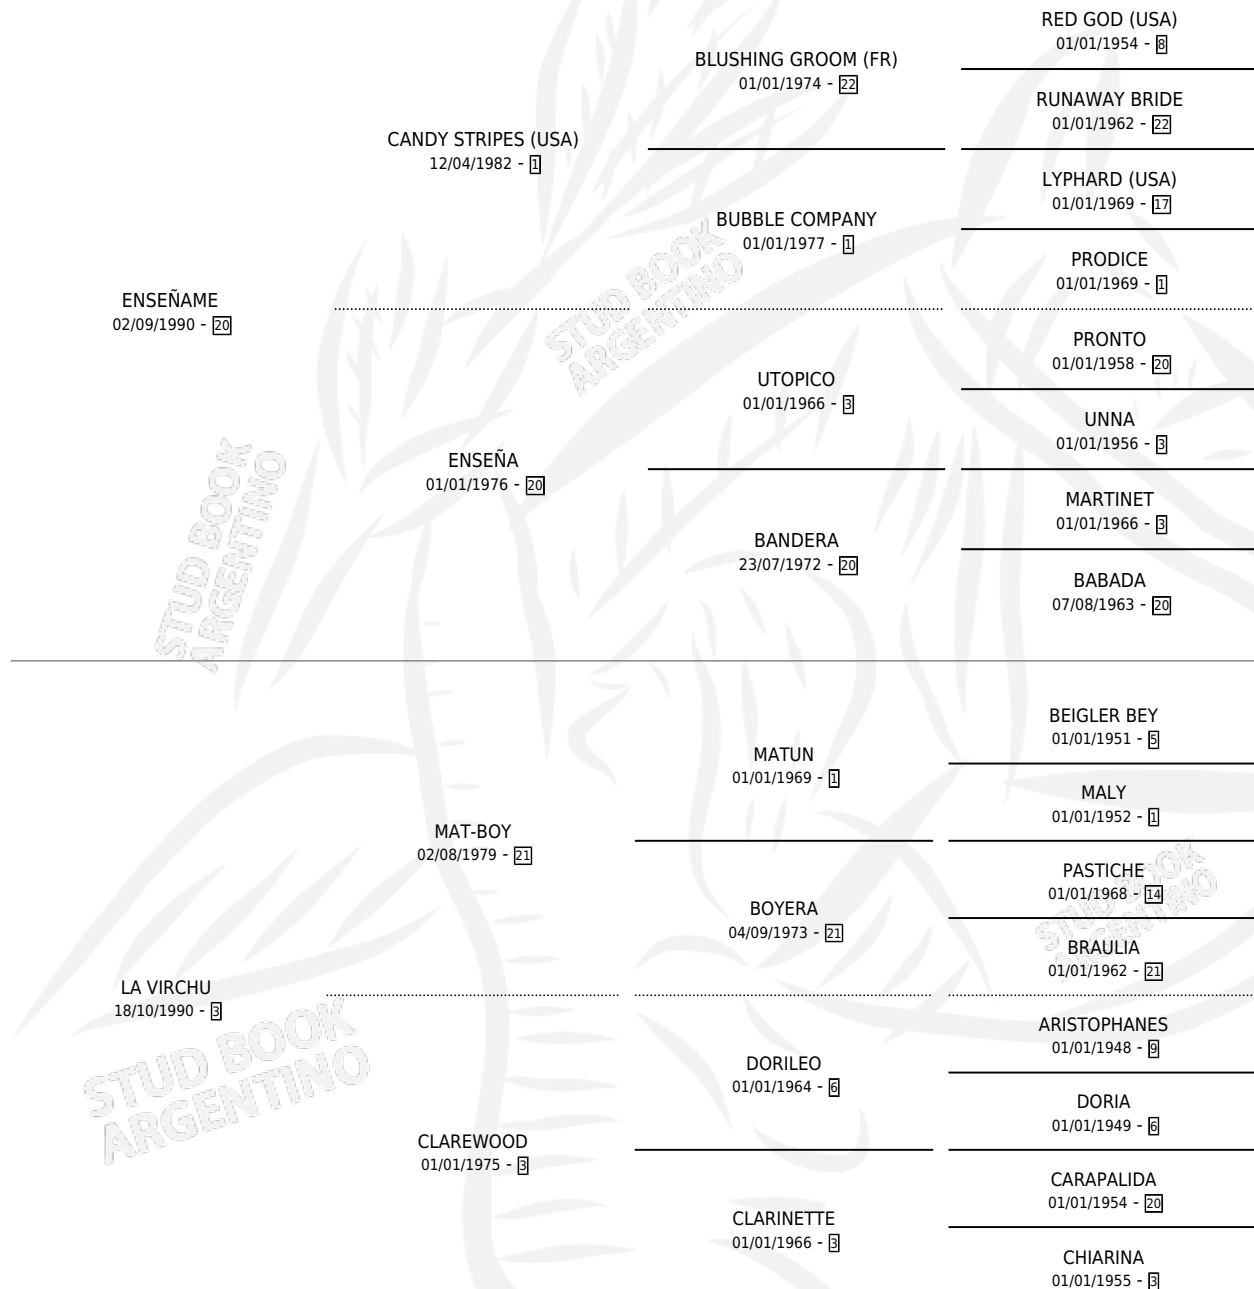

SOBRA MUCHO

por ENSEÑAME y LA VIRCHU por MAT-BOY

Argentina · Macho · Alazan · SP · 14/09/1999
Familia 3-I · Volumen 37

ESTADO

TIPIFICACIÓN SANGUÍNEA	✓
TIPIFICACIÓN POR ADN	X
PASAPORTE	X
IDENTIFICACIÓN POR MICROCHIP	X
REPRODUCTOR	X

Lugar de nacimiento: Los Tres Chiflados

Criador: Sin dato

PEDIGREE

SOBRA MUCHO

Datos oficiales del Stud Book Argentino

Documento generado el 04/05/2026

studbook.org.ar