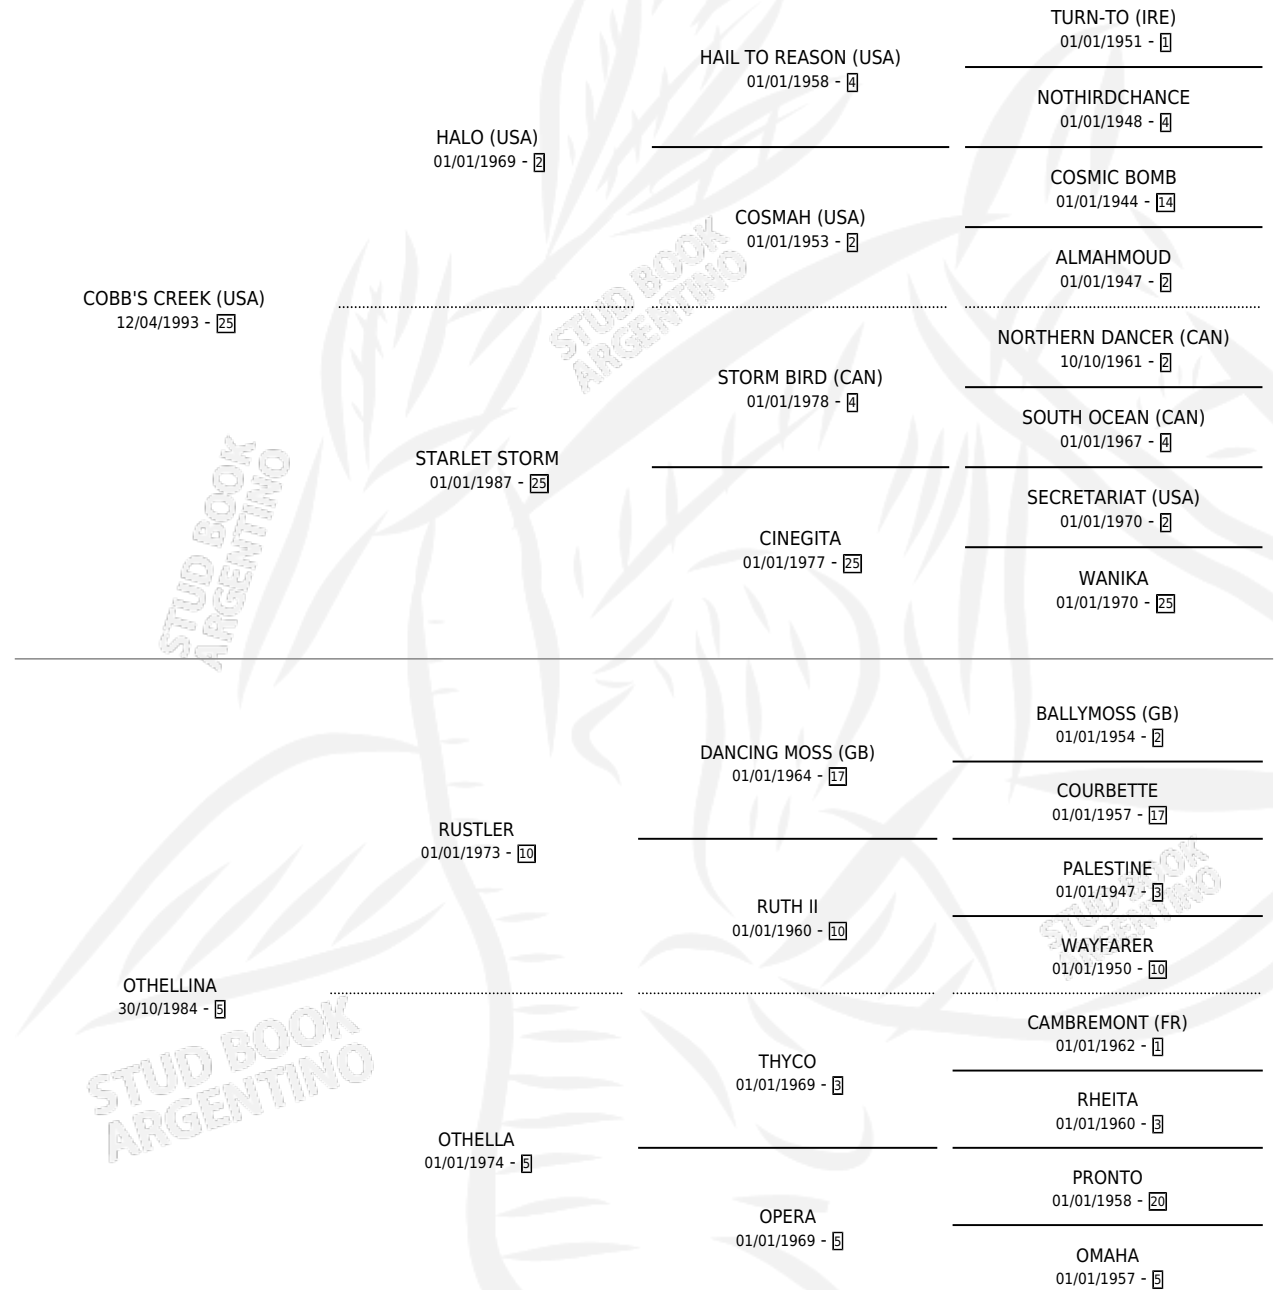

OTHEL CRACK

por COBB'S CREEK (USA) y OTHELLINA por RUSTLER

Argentina · Macho · Zaino · SP · 10/11/1999
Familia 5-h · Volumen 37

ESTADO

TIPIFICACIÓN SANGUÍNEA	✓
TIPIFICACIÓN POR ADN	X
PASAPORTE	X
IDENTIFICACIÓN POR MICROCHIP	X
REPRODUCTOR	X

Lugar de nacimiento: La Madrugada
Criador: Goldscheidt Ricardo Alberto

PEDIGREE