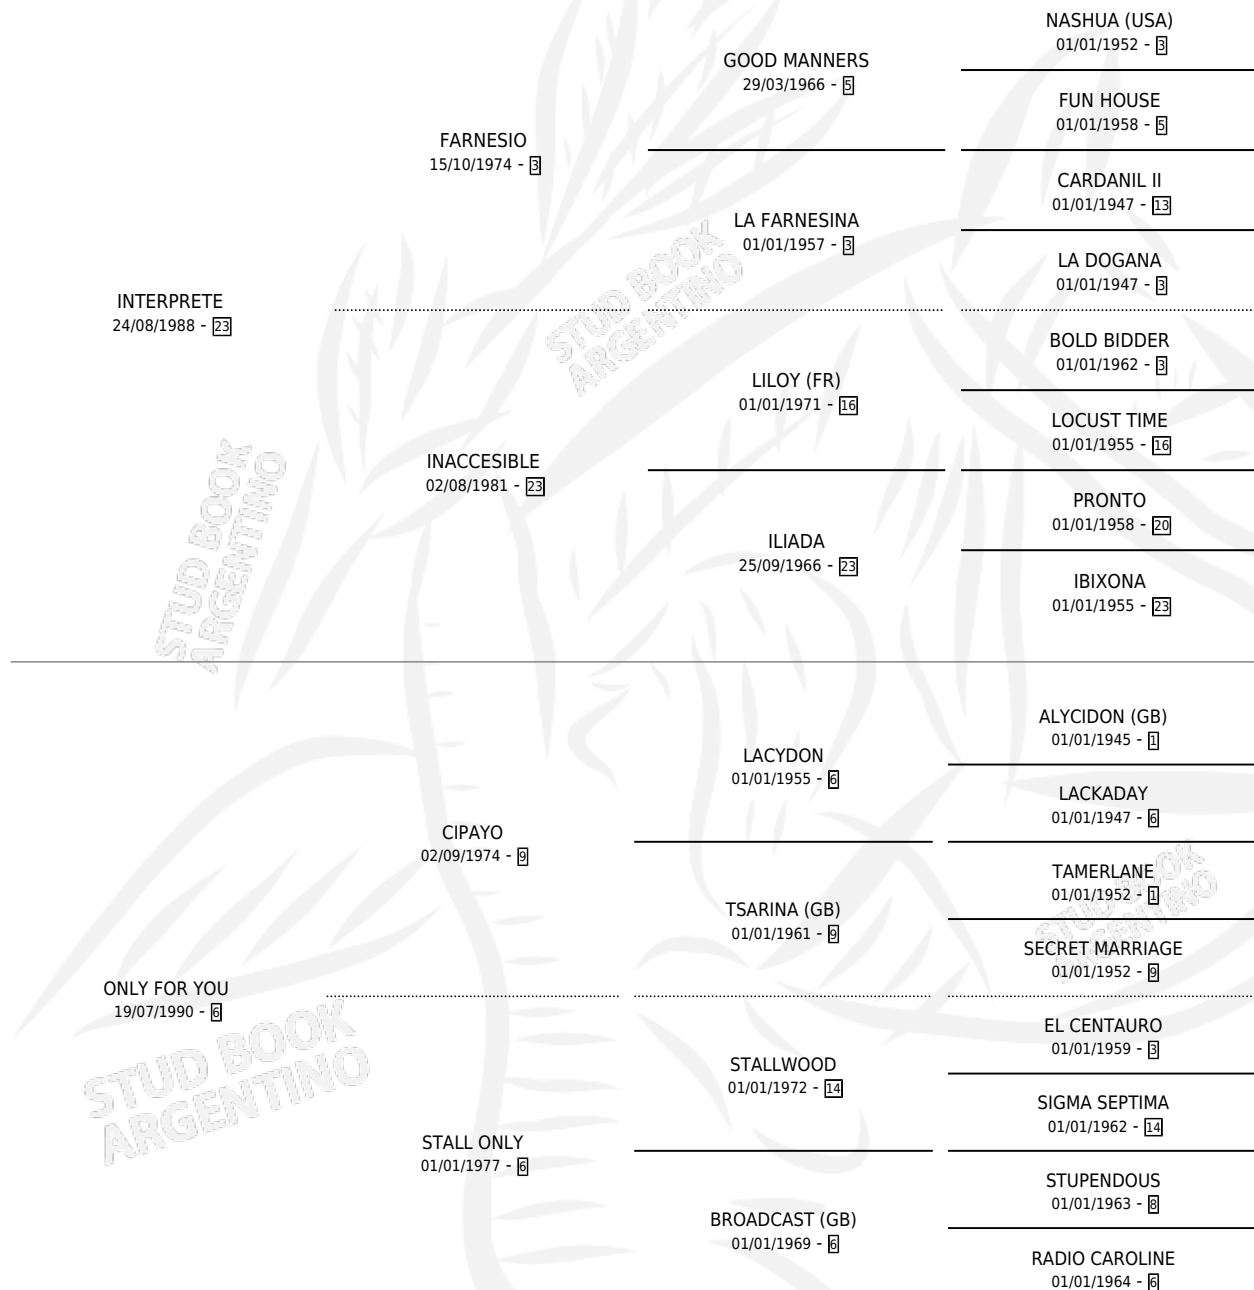

Lugar de nacimiento: San Jose del Socorro

Criador: Sin dato

~

HIJOS

	MACHOS	HEMBRAS
8 NACIERON	4	4
6 CORRIERON	4	2
6 GANARON	4	2
0 GANADORES CL	0 GANADORES GR	0 GANADORES G1

PEDIGREE

CAMPAÑA

Solo carreras oficiales de Argentina