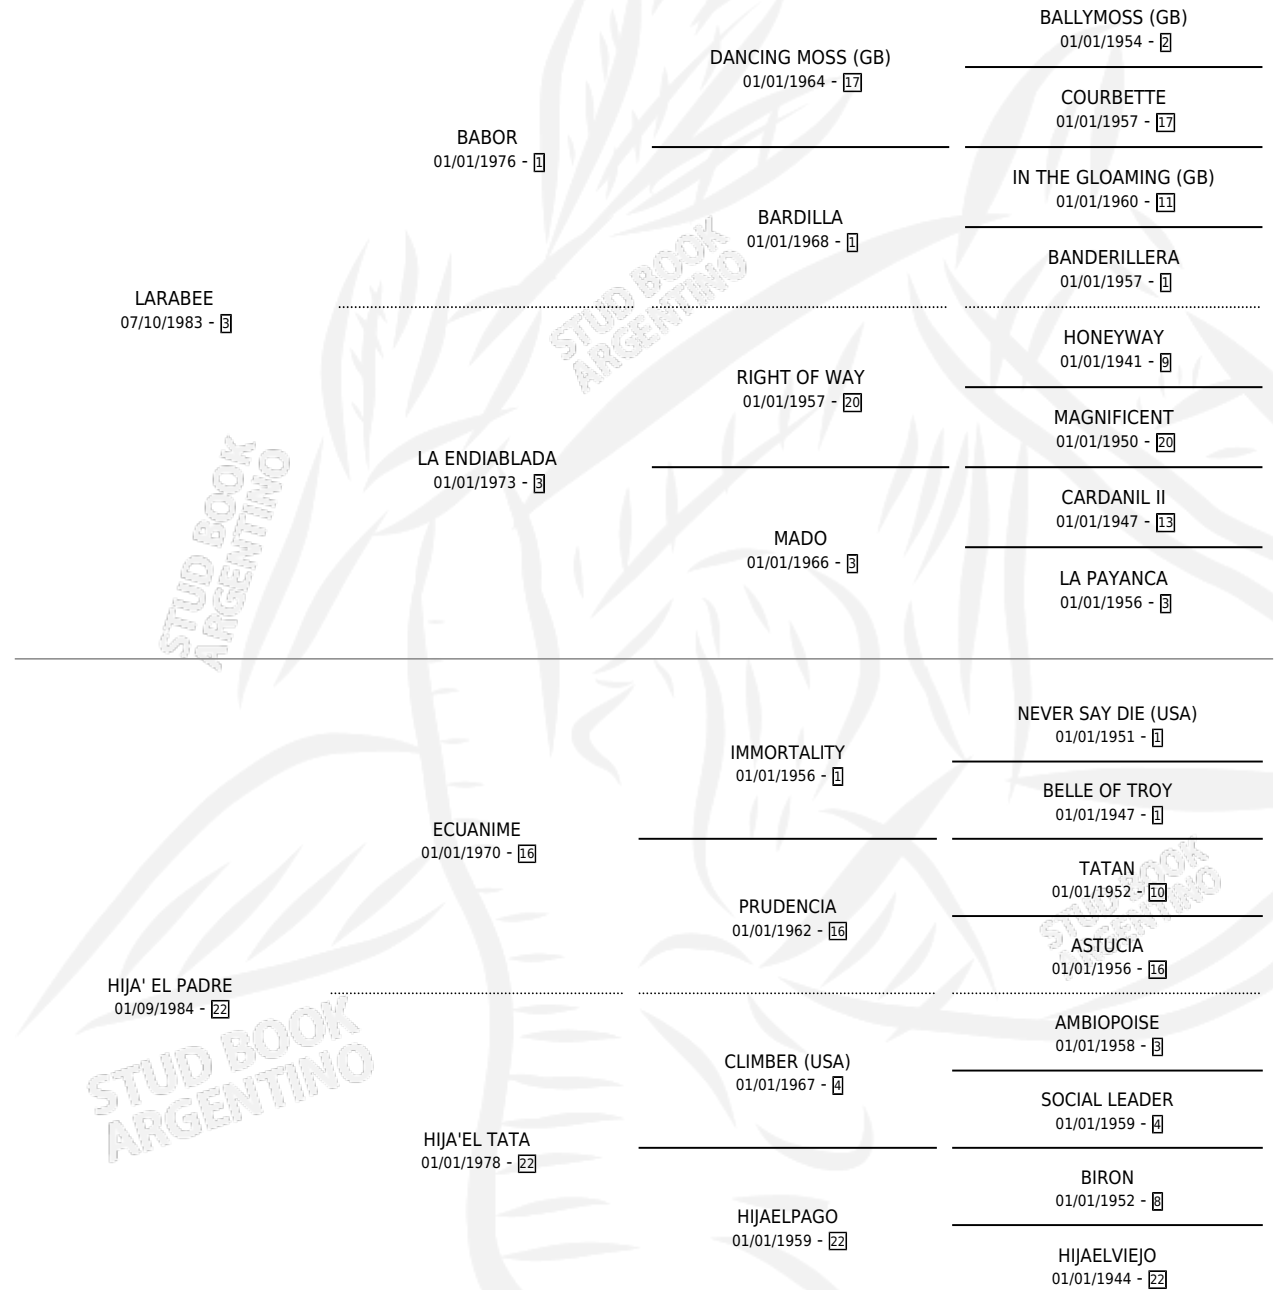

PADRE TURCO

por LARABEE y HIJA' EL PADRE por ECUANIME

Argentina · Macho · Zaino · SP · 05/10/1999
Familia 22-a · Volumen 37

ESTADO

TIPIFICACIÓN SANGUÍNEA	X
TIPIFICACIÓN POR ADN	X
PASAPORTE	X
IDENTIFICACIÓN POR MICROCHIP	X
REPRODUCTOR	X

Lugar de nacimiento: El Faruk

Criador: El Faruk

PEDIGREE

PADRE TURCO

Datos oficiales del Stud Book Argentino

Documento generado el 15/05/2026

studbook.org.ar