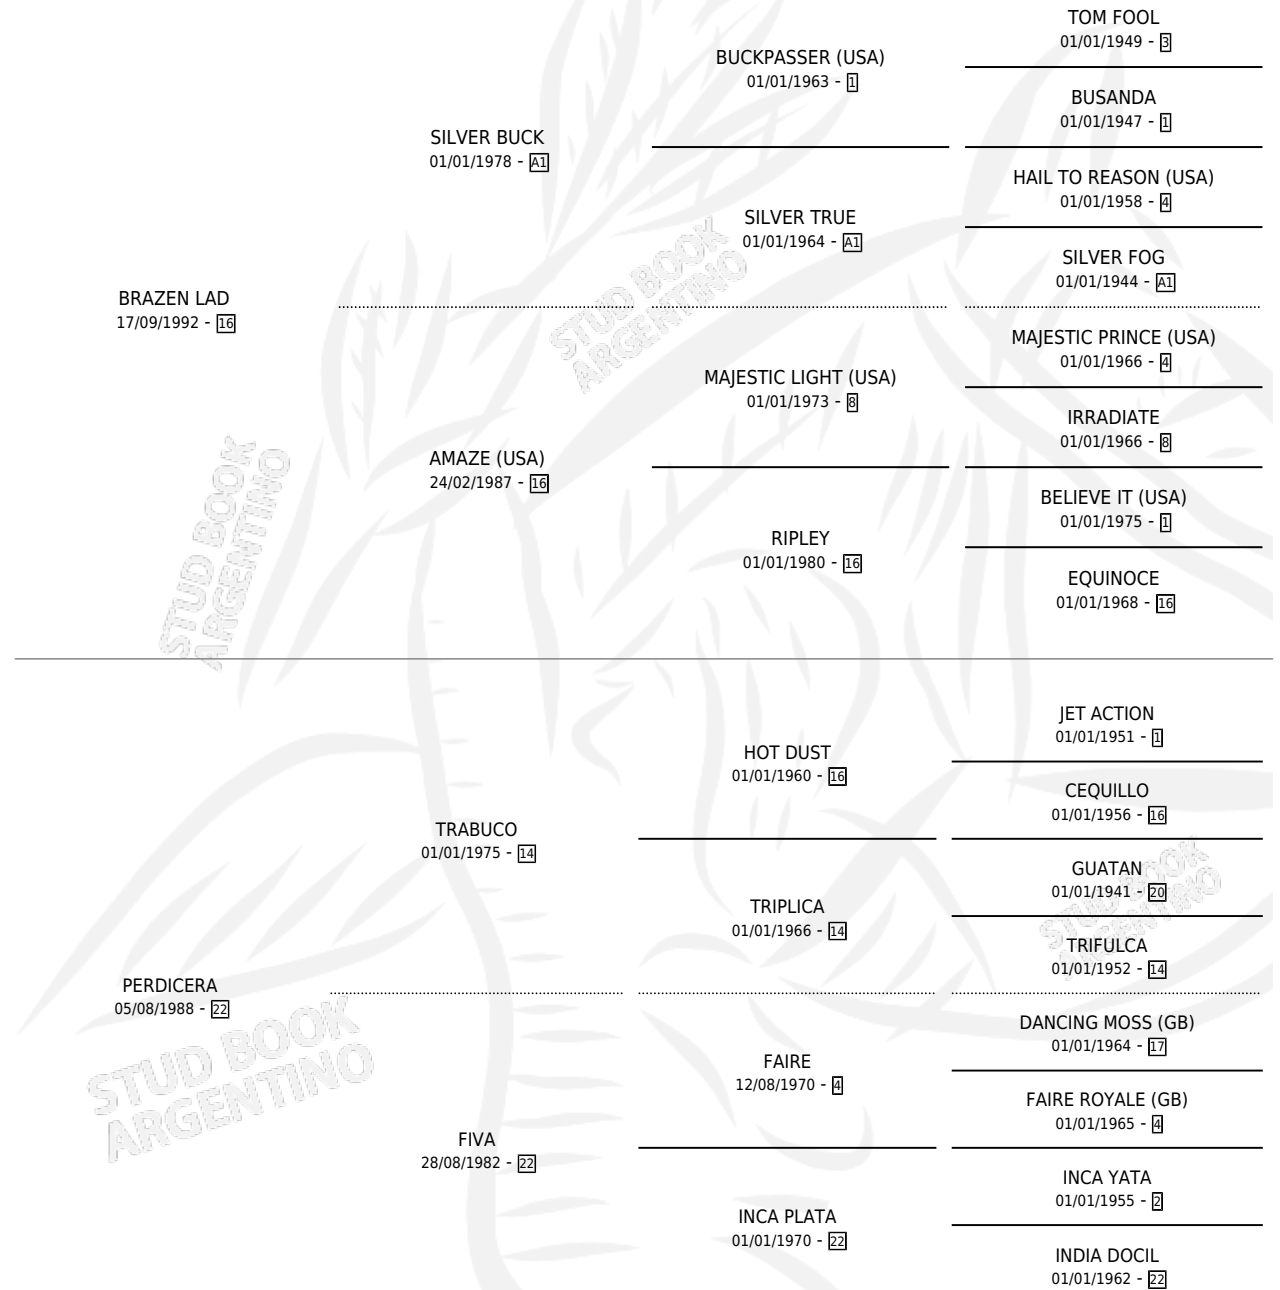

PERDI LAD

por BRAZEN LAD y PERDICERA por TRABUCO

Argentina · Macho · Tordillo · SP · 10/11/1999
Familia 22-b · Volumen 37

ESTADO

TIPIFICACIÓN SANGUÍNEA	✓
TIPIFICACIÓN POR ADN	X
PASAPORTE	X
IDENTIFICACIÓN POR MICROCHIP	X
REPRODUCTOR	X

Lugar de nacimiento: Miller Ranch

Criador: Sin dato

PEDIGREE

PERDI LAD

Datos oficiales del Stud Book Argentino

Documento generado el 06/05/2026

studbook.org.ar