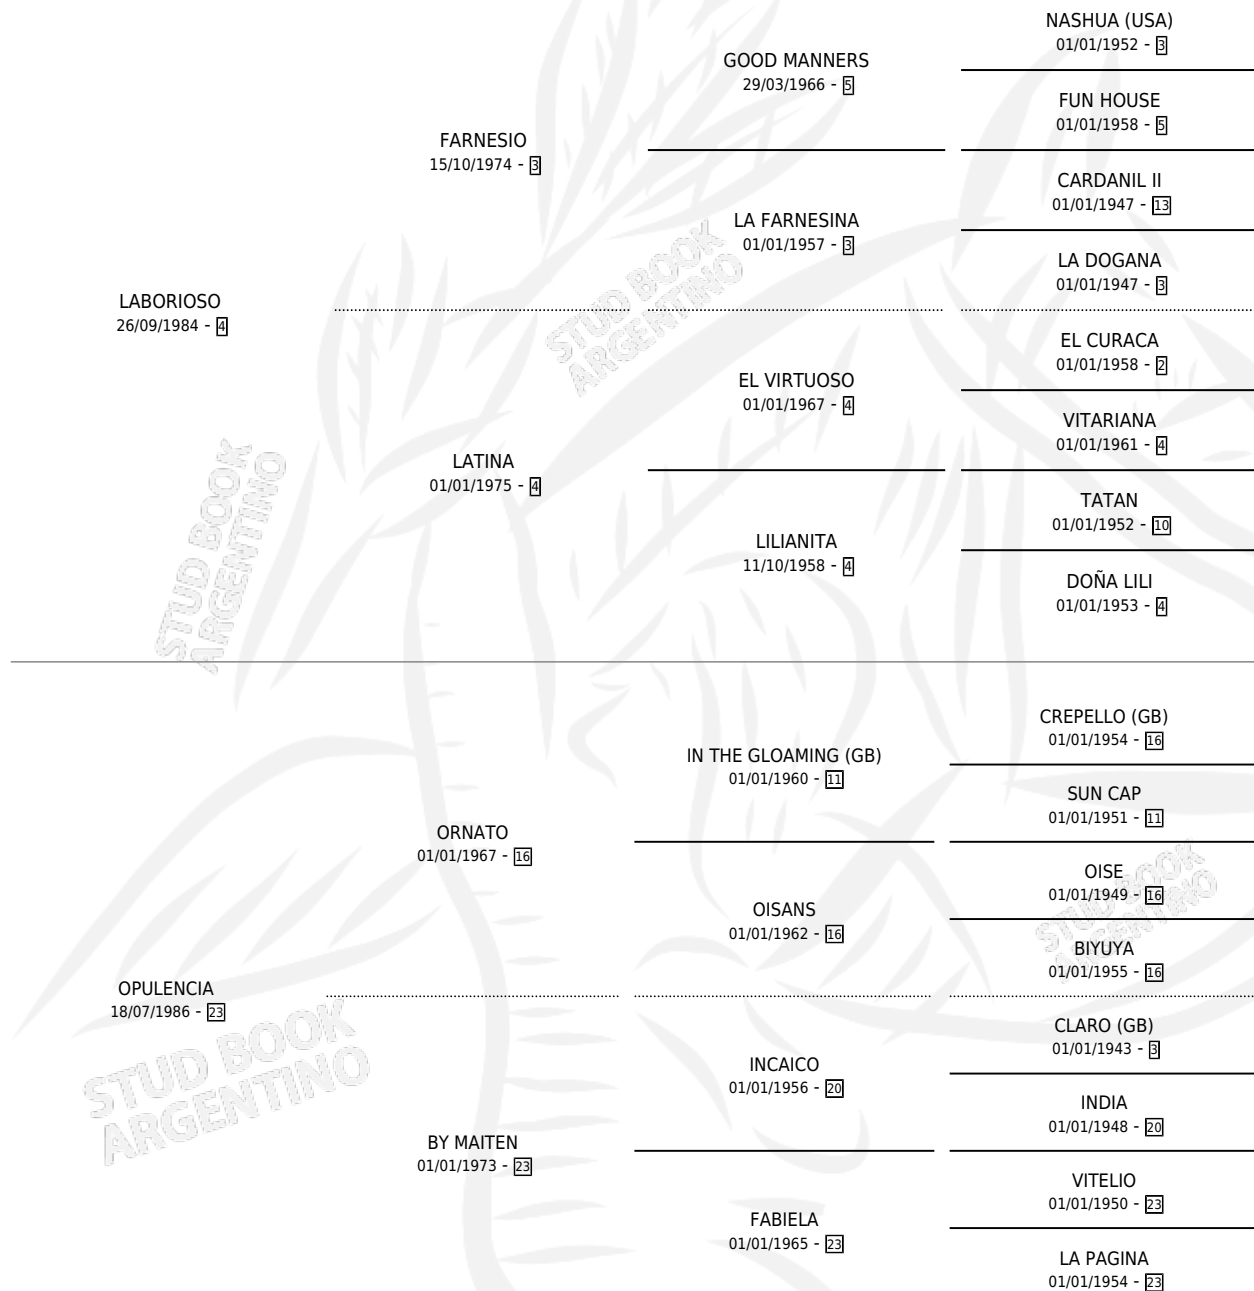

PORTADA

por **LABORIOSO** y **OPULENCIA** por **ORNATO**

Argentina · Hembra · Zaino · SP · 10/11/1999
Familia 23-a · Volumen 37

ESTADO

TIPIFICACIÓN SANGUÍNEA	✓
TIPIFICACIÓN POR ADN	✓
PASAPORTE	X
IDENTIFICACIÓN POR MICROCHIP	X
REPRODUCTOR	✓

Lugar de nacimiento: Zoraida

Criador: Zoraida

~

HIJOS

	MACHOS	HEMBRAS
4 NACIERON	2	2
3 CORRIERON	2	1
3 GANARON	2	1
0 GANADORES CL	0 GANADORES GR	0 GANADORES G1

PEDIGREE