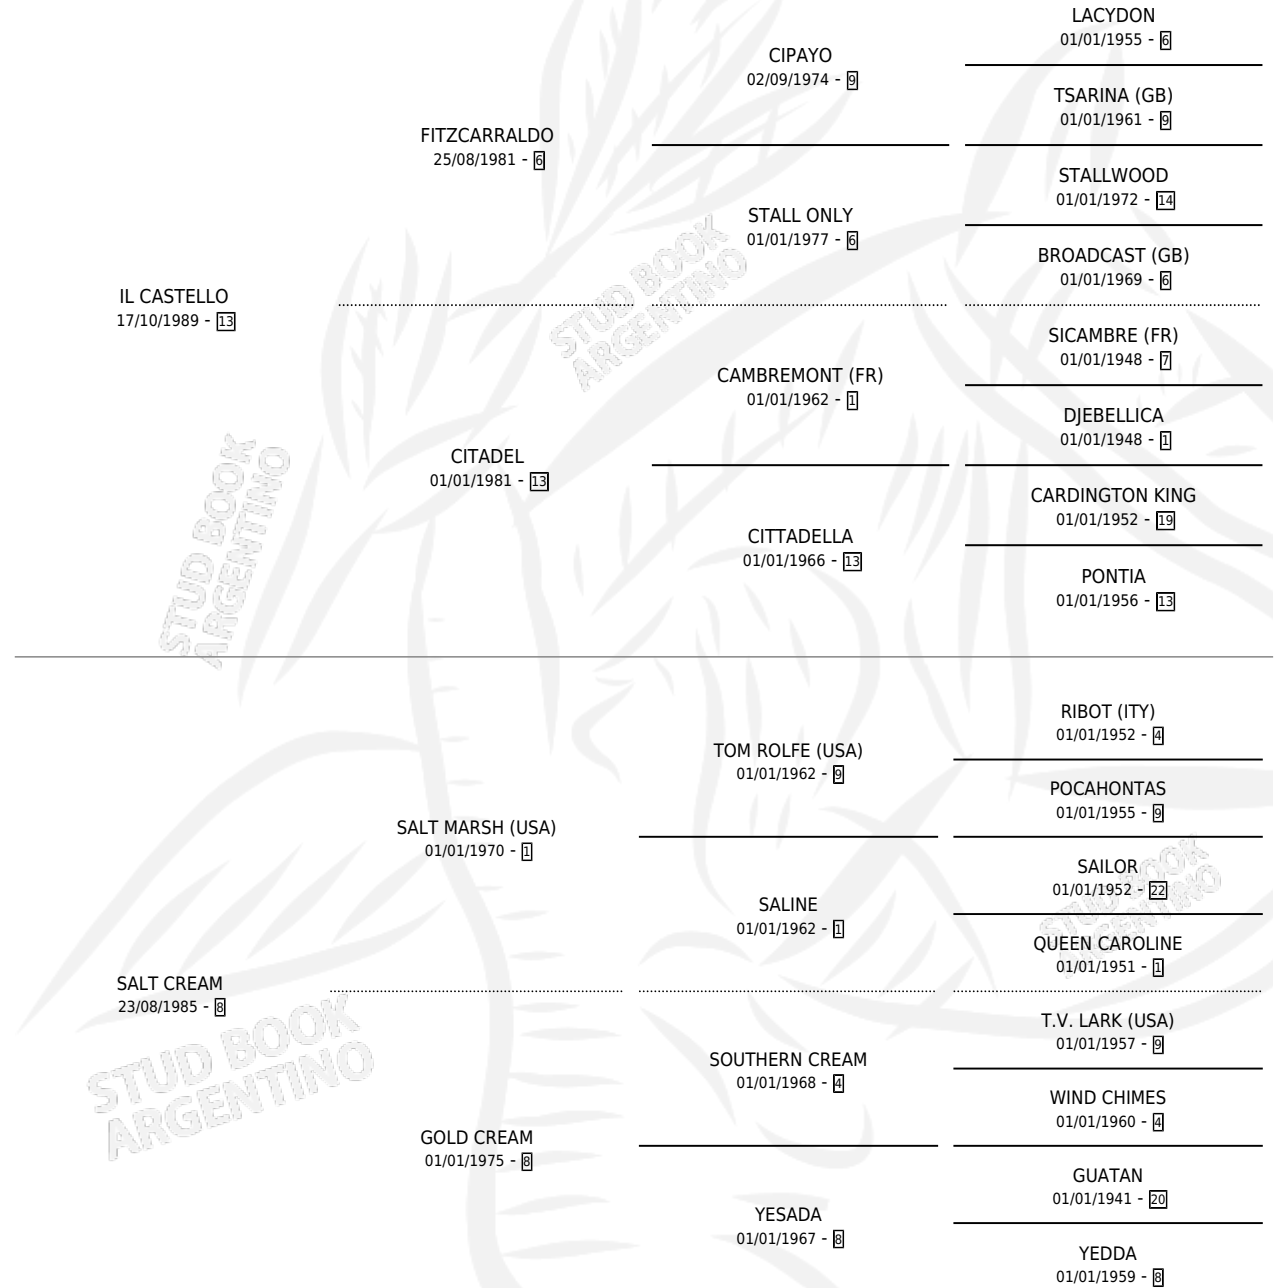

CASTEL CHAMP

por IL CASTELLO y SALT CREAM por SALT MARSH (USA)

Argentina · Macho · Alazan · SP · 08/10/1999
Familia 8-j · Volumen 37

ESTADO

TIPIFICACIÓN SANGUÍNEA	X
TIPIFICACIÓN POR ADN	X
PASAPORTE	X
IDENTIFICACIÓN POR MICROCHIP	X
REPRODUCTOR	X

Lugar de nacimiento: Mision
Criador: Didier Arnoldo Ernesto

PEDIGREE

CASTEL CHAMP

Datos oficiales del Stud Book Argentino

Documento generado el 03/05/2026

studbook.org.ar