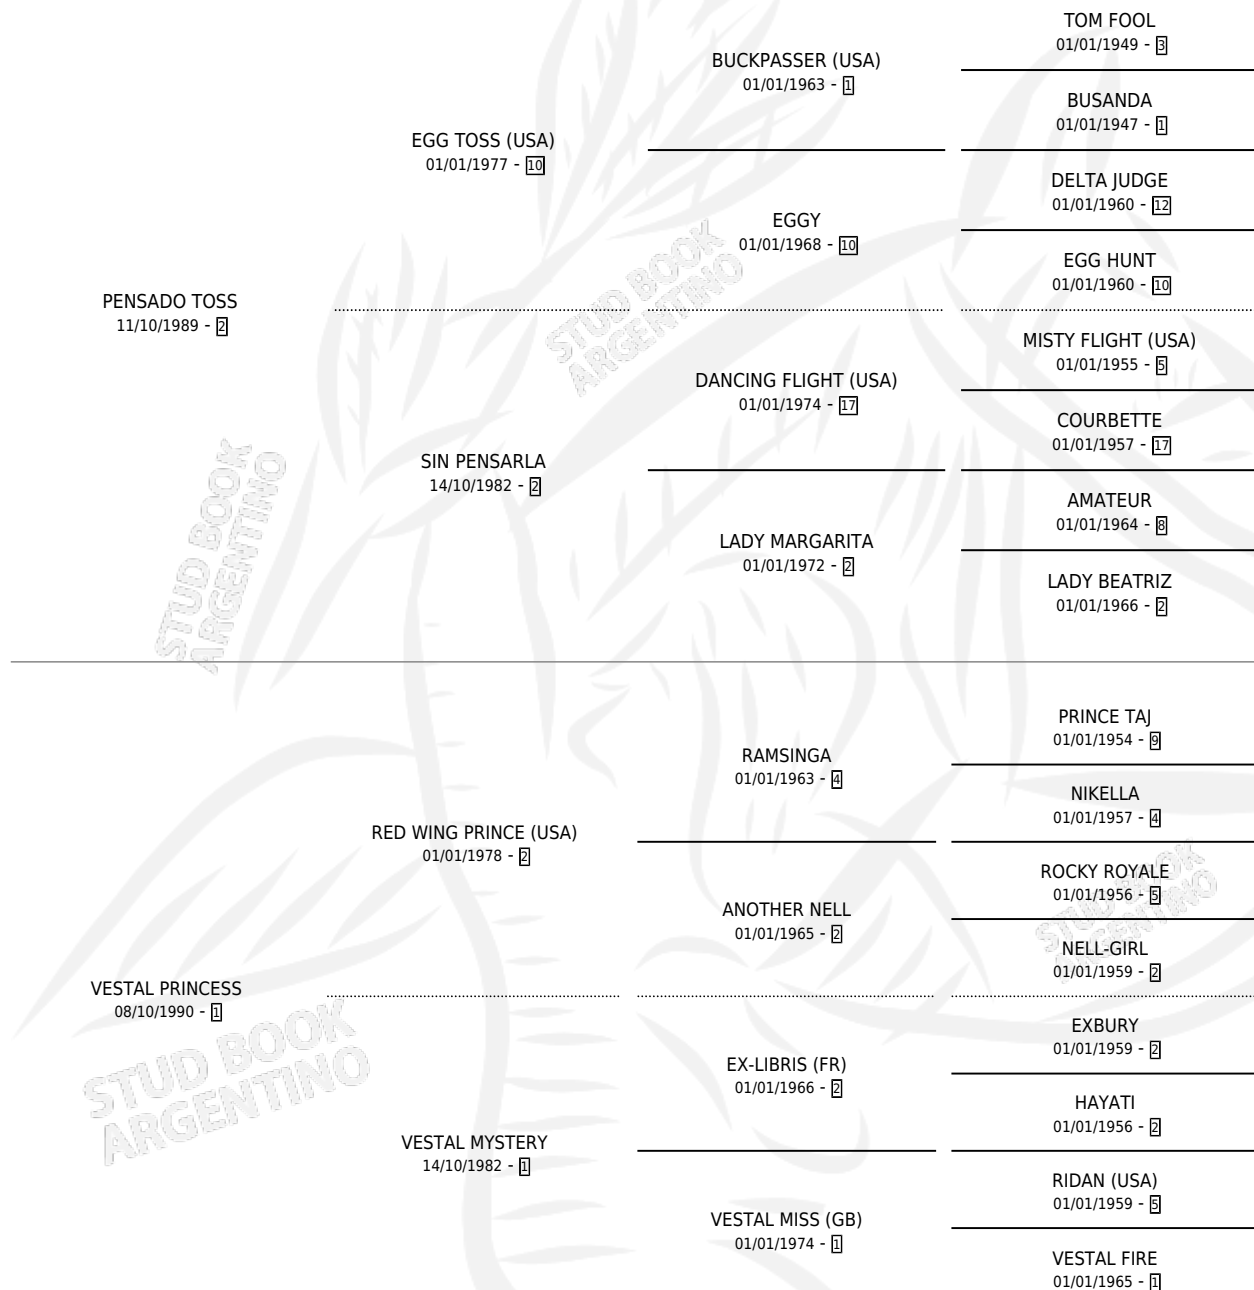

ARDILLA TOSS

por **PENSADO TOSS** y **VESTAL PRINCESS** por **RED WING PRINCE (USA)**

Argentina · Hembra · Zaino · SP · 18/11/1999
Familia 1-w · Volumen 37

ESTADO

TIPIFICACIÓN SANGUÍNEA	X
TIPIFICACIÓN POR ADN	X
PASAPORTE	X
IDENTIFICACIÓN POR MICROCHIP	X
REPRODUCTOR	X

Lugar de nacimiento: Micomaco

Criador: Micomaco

PEDIGREE

ARDILLA TOSS

Datos oficiales del Stud Book Argentino

Documento generado el 11/05/2026

studbook.org.ar