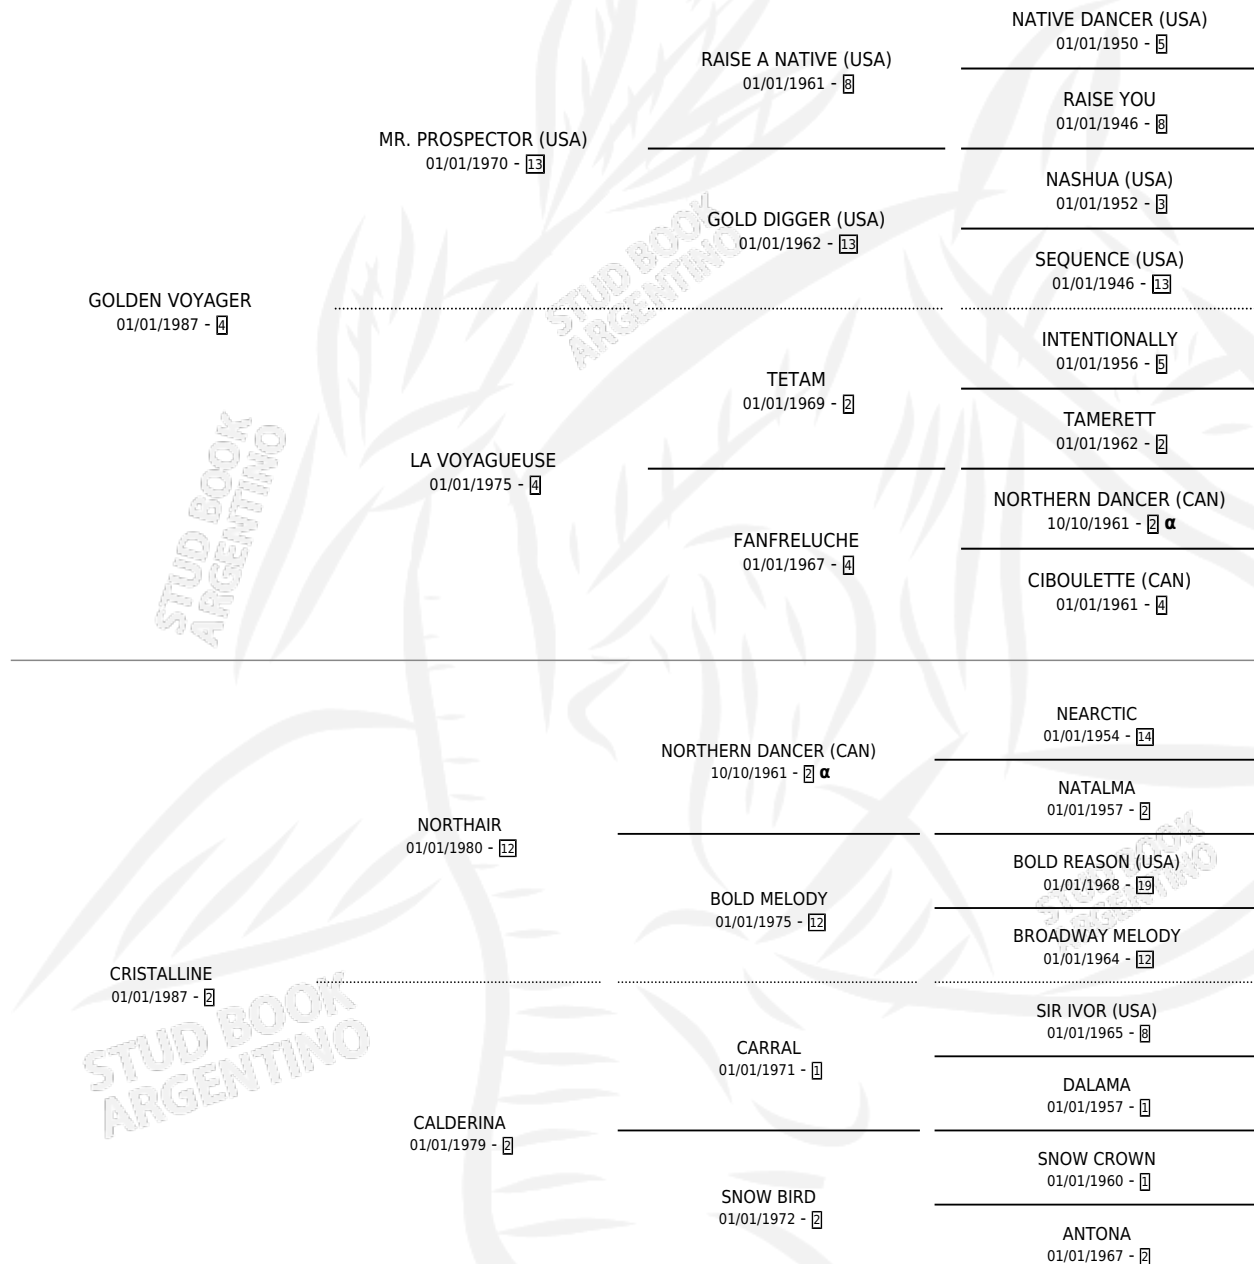

CRYSTAL HOUSE (CHI)

por GOLDEN VOYAGER y CRISTALLINE por NORTHAIR

PEDIGREE

Chile · Hembra · Zaino Colorado · SP · 21/08/1996
Familia 2-f · Volumen web

ESTADO

TIPIFICACIÓN SANGUÍNEA	X
TIPIFICACIÓN POR ADN	X
PASAPORTE	X
IDENTIFICACIÓN POR MICROCHIP	X
REPRODUCTOR	X

Lugar de nacimiento: Chile

Criador: Extranjero

~

HIJOS

	MACHOS	HEMBRAS
1 NACIERON	0	1
1 CORRIERON	0	1
1 GANARON	0	1

0 GANADORES CL **0** GANADORES GR **0** GANADORES G1

INBREEDING : α

EXPORTACIÓN / IMPORTACIÓN

FECHA	MOVIMIENTO	PAÍS
03/01/2000	EXPORTADO	CHILE
07/12/1999	IMPORTADO	CHILE

CAMPAÑA

Solo carreras oficiales de Argentina

POR EDAD

EDAD	CC	1°	2°	3°	4°	5°	NP	CLC	CLG	CLCG1	CLGG1	IMPORTE	GANANCIA / CC
3 AÑOS	1	0	0	1	0	0	0	1	0	1	0	\$24,000	\$24,000
TOTALES	1	0	0	1	0	0	0	1	0	1	0	\$24,000	\$24,000
%		0.0%	0.0%	100%	0.0%	0.0%	0.0%	100%	0.0%	100%	0.0%		