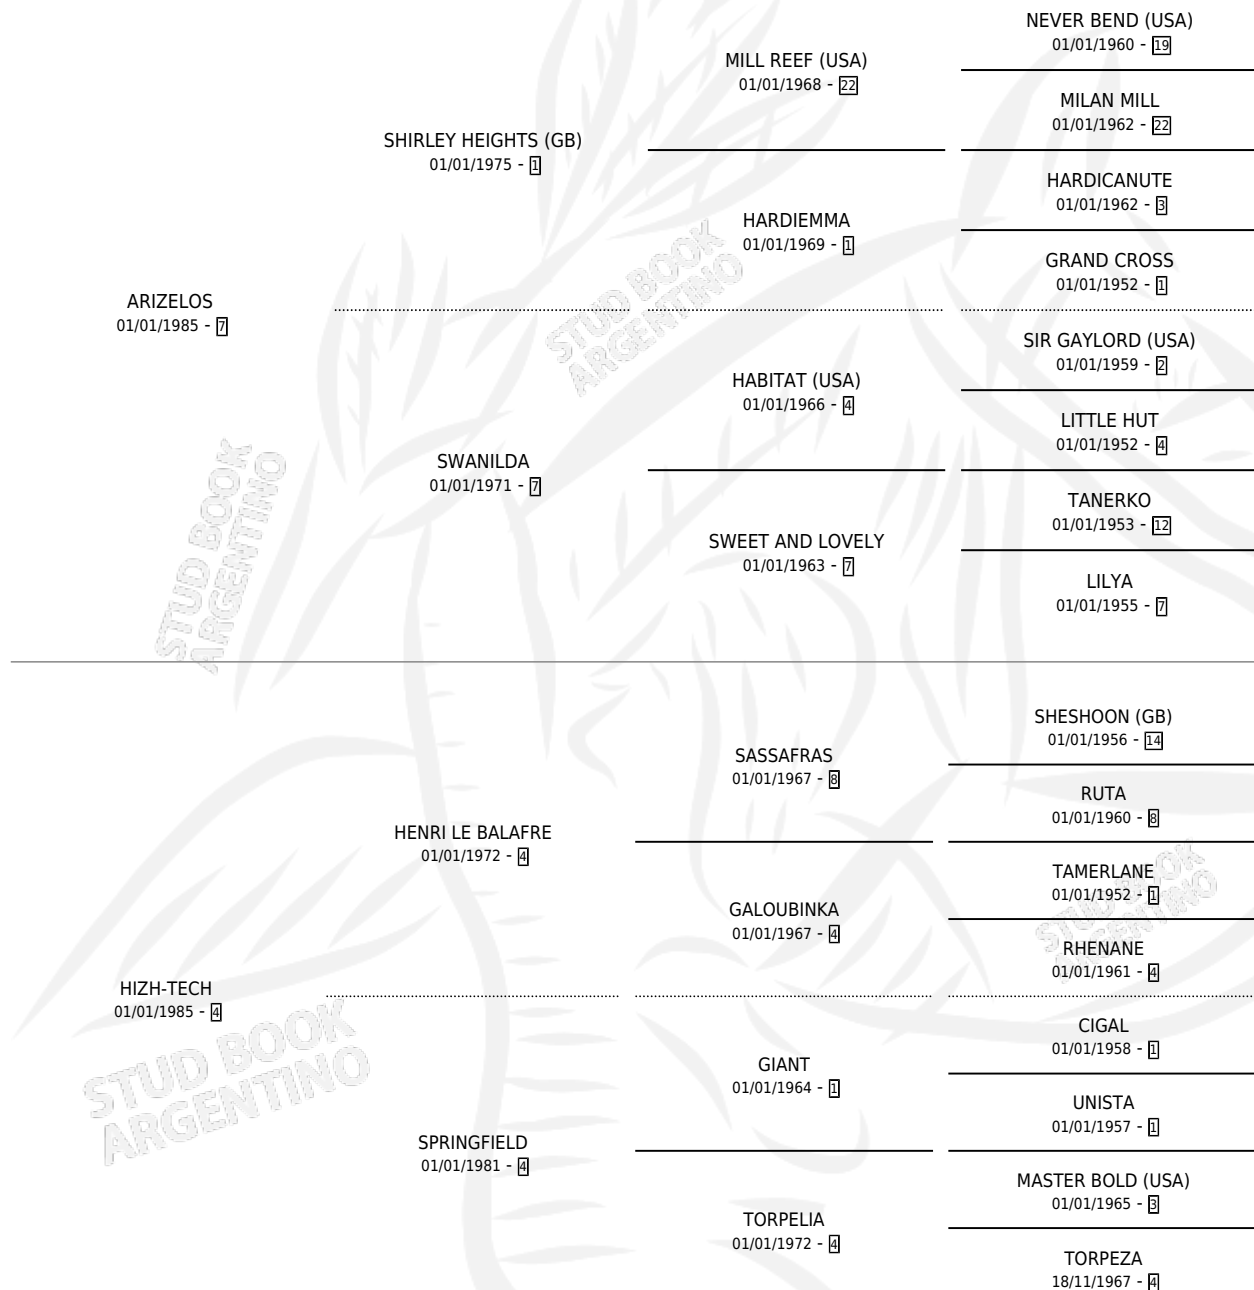

Lugar de nacimiento: Brasil

Criador: Extranjero

PEDIGREE

EXPORTACIÓN / IMPORTACIÓN

FECHA	MOVIMIENTO	PAÍS
03/01/2000	EXPORTADO	BRASIL
07/12/1999	IMPORTADO	BRASIL

~

CAMPAÑA

Solo carreras oficiales de Argentina