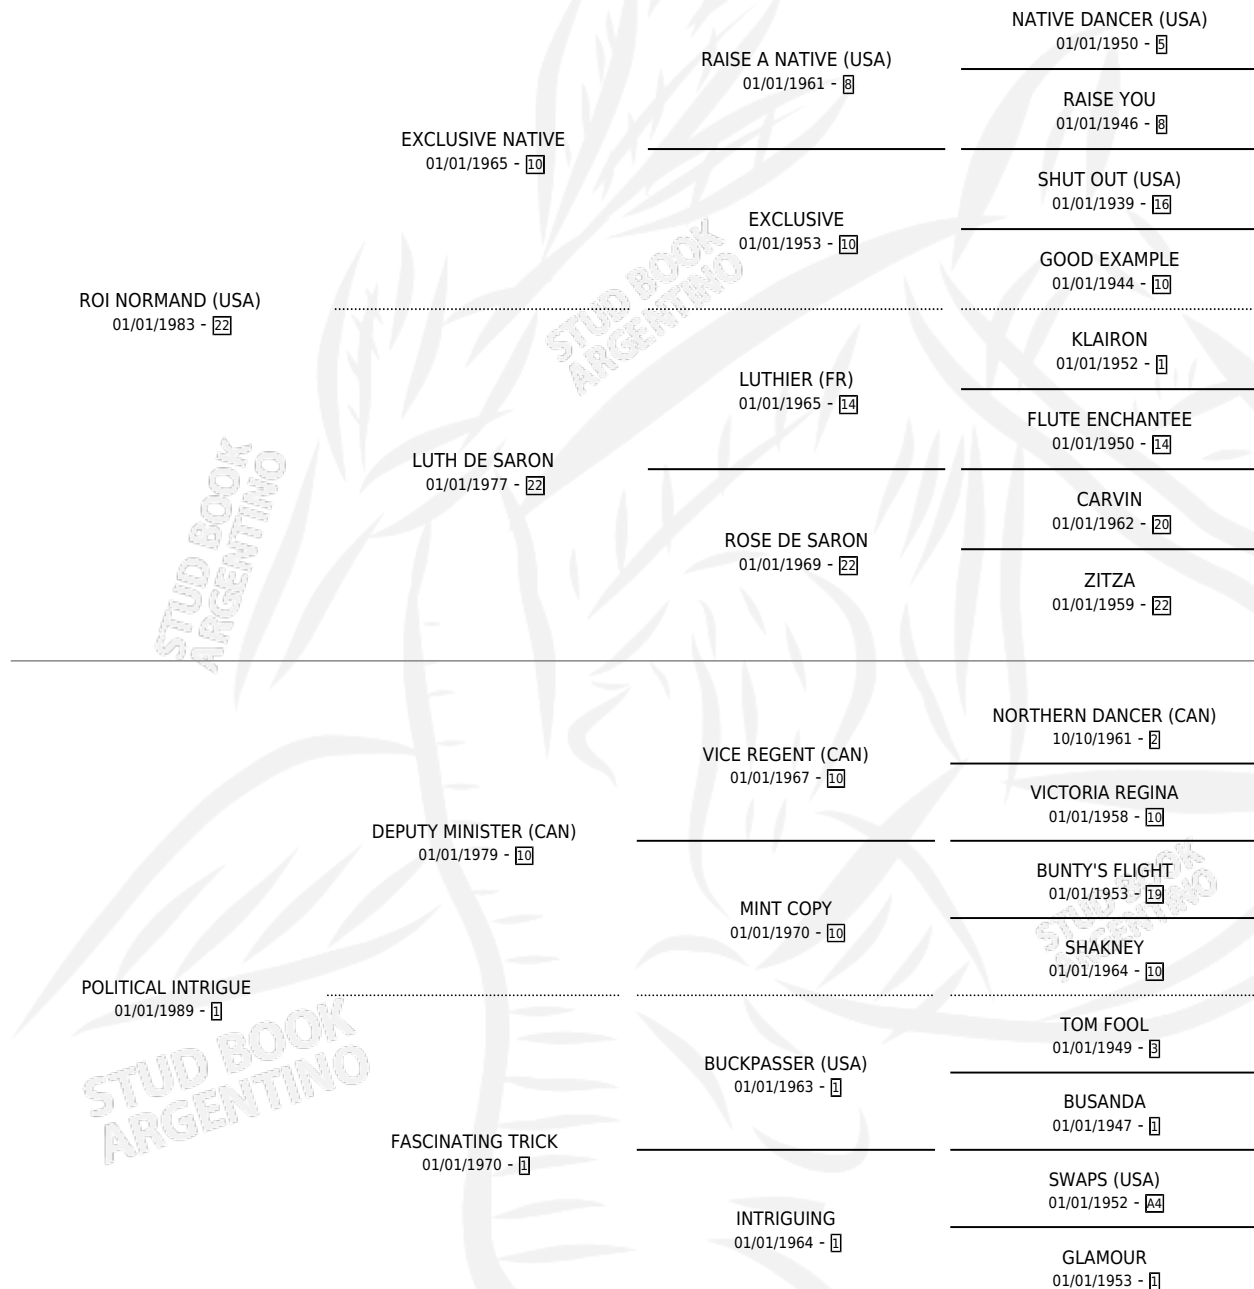

REDATTORE (BRZ)

por **ROI NORMAND (USA)** y **POLITICAL INTRIGUE** por **DEPUTY MINISTER (CAN)**

Brasil · Macho · Zaino Colorado · SP · 18/10/1995
Familia 1-x · Volumen web

ESTADO

TIPIFICACIÓN SANGUÍNEA	X
TIPIFICACIÓN POR ADN	✓
PASAPORTE	✓
IDENTIFICACIÓN POR MICROCHIP	X
REPRODUCTOR	✓

Lugar de nacimiento: Brasil
Criador: Extranjero

~

HIJOS

	MACHOS	HEMBRAS
16 NACIERON	5	11
11 CORRIERON	5	6
6 GANARON	3	3

1	0	0
GANADORES CL	GANADORES GR	GANADORES G1

PEDIGREE

EXPORTACIÓN / IMPORTACIÓN

FECHA	MOVIMIENTO	PAÍS
26/01/2000	EXPORTADO	ESTADOS UNIDOS
07/12/1999	IMPORTADO	BRASIL

~

CAMPAÑA

Solo carreras oficiales de Argentina

POR EDAD

EDAD	CC	1°	2°	3°	4°	5°	NP	CLC	CLG	CLCG1	CLGG1	IMPORTE	GANANCIA / CC
4 AÑOS	1	0	0	0	0	0	1	1	0	1	0	\$0	\$0
TOTALES	1	0	0	0	0	0	1	1	0	1	0	\$0	\$0
%		0.0%	0.0%	0.0%	0.0%	0.0%	100%	100%	0.0%	100%	0.0%		