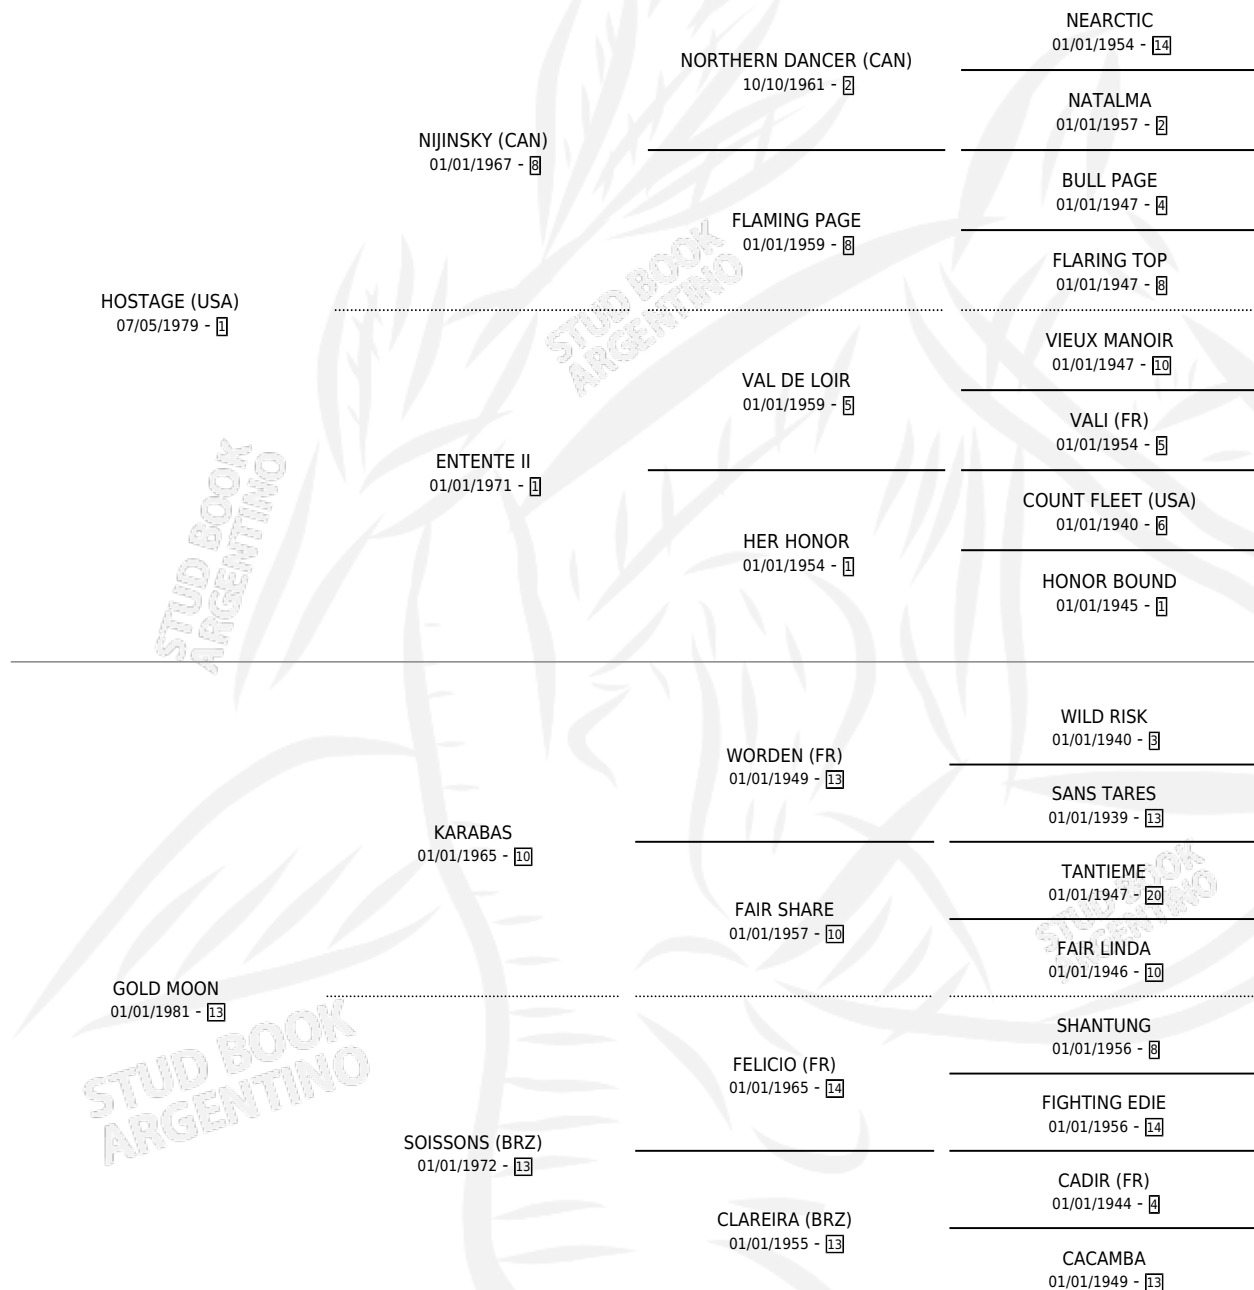

TEERAN (BRZ)

por **HOSTAGE (USA)** y **GOLD MOON** por **KARABAS**

Brasil · Macho · Alazan · SP · 05/11/1992
Familia 13 · Volumen web

ESTADO

TIPIFICACIÓN SANGUÍNEA	X
TIPIFICACIÓN POR ADN	X
PASAPORTE	X
IDENTIFICACIÓN POR MICROCHIP	X
REPRODUCTOR	X

Lugar de nacimiento: Brasil

Criador: Extranjero

PEDIGREE

EXPORTACIÓN / IMPORTACIÓN

FECHA	MOVIMIENTO	PAÍS
03/01/2000	EXPORTADO	BRASIL
07/12/1999	IMPORTADO	BRASIL

~

CAMPAÑA

Solo carreras oficiales de Argentina