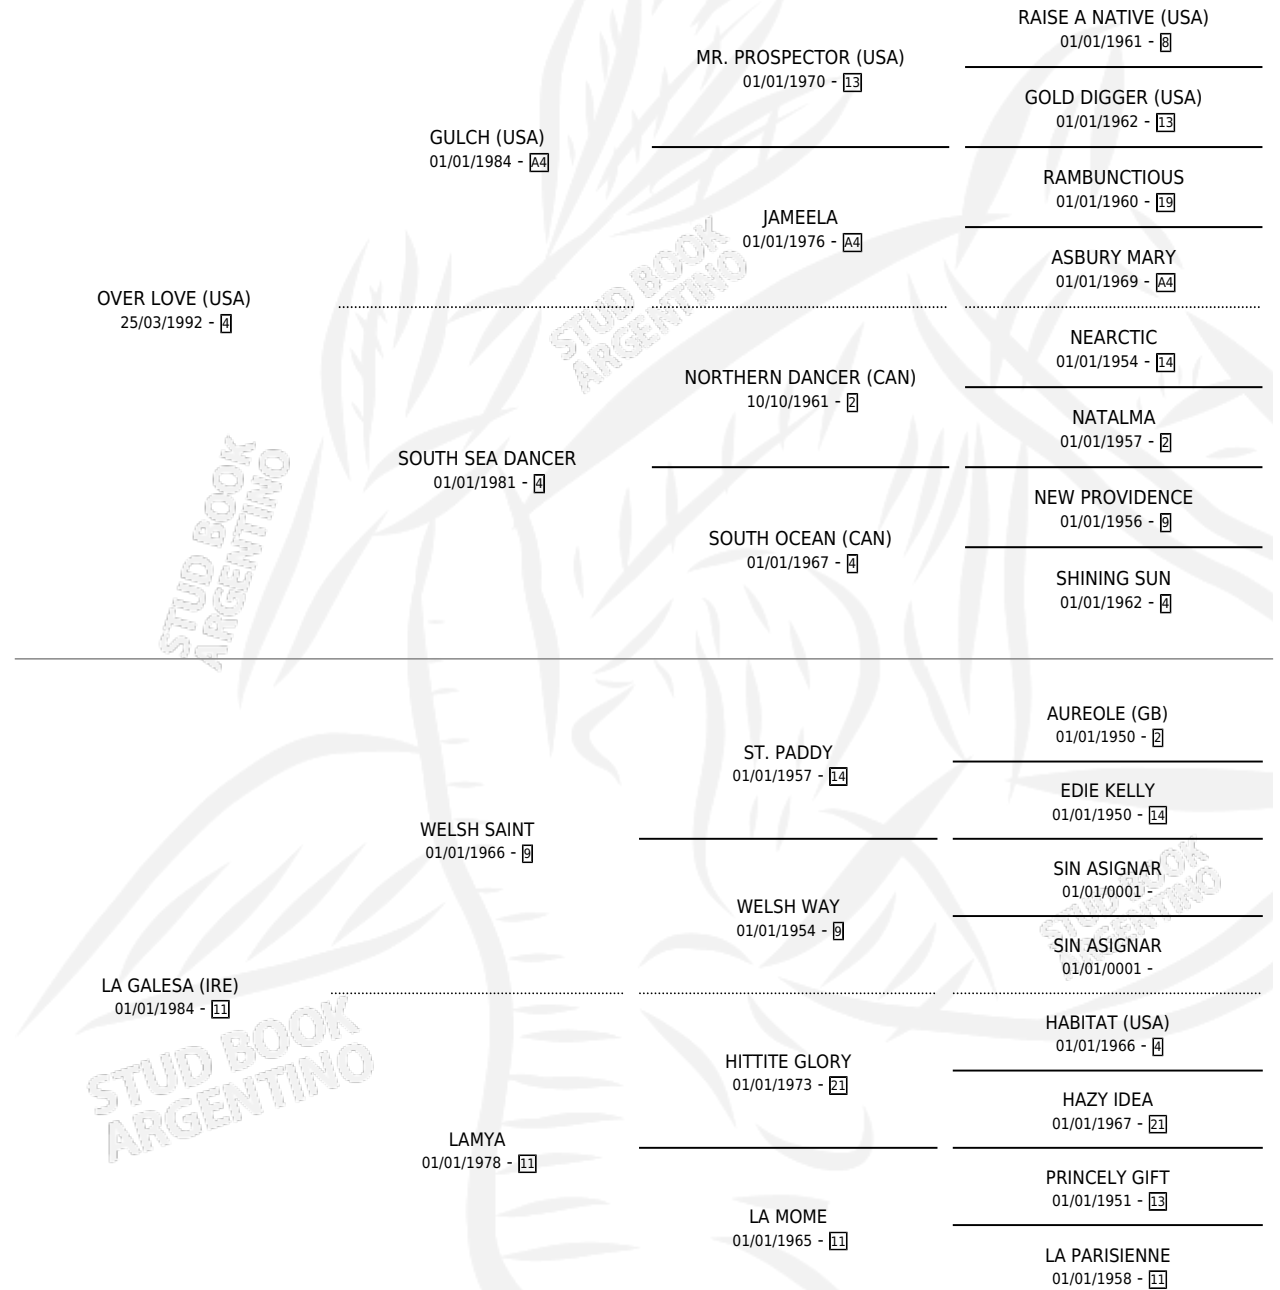

OH MY LOVE

por **OVER LOVE (USA)** y **LA GALESA (IRE)** por **WELSH SAINT**

Argentina · Macho · Zaino Doradillo · SP · 28/10/1999
Familia 11-d · Volumen 37

ESTADO

TIPIFICACIÓN SANGUÍNEA	✓
TIPIFICACIÓN POR ADN	X
PASAPORTE	X
IDENTIFICACIÓN POR MICROCHIP	X
REPRODUCTOR	X

Lugar de nacimiento: Don Yeye
Criador: Pasarotti Cesar Adrian

PEDIGREE