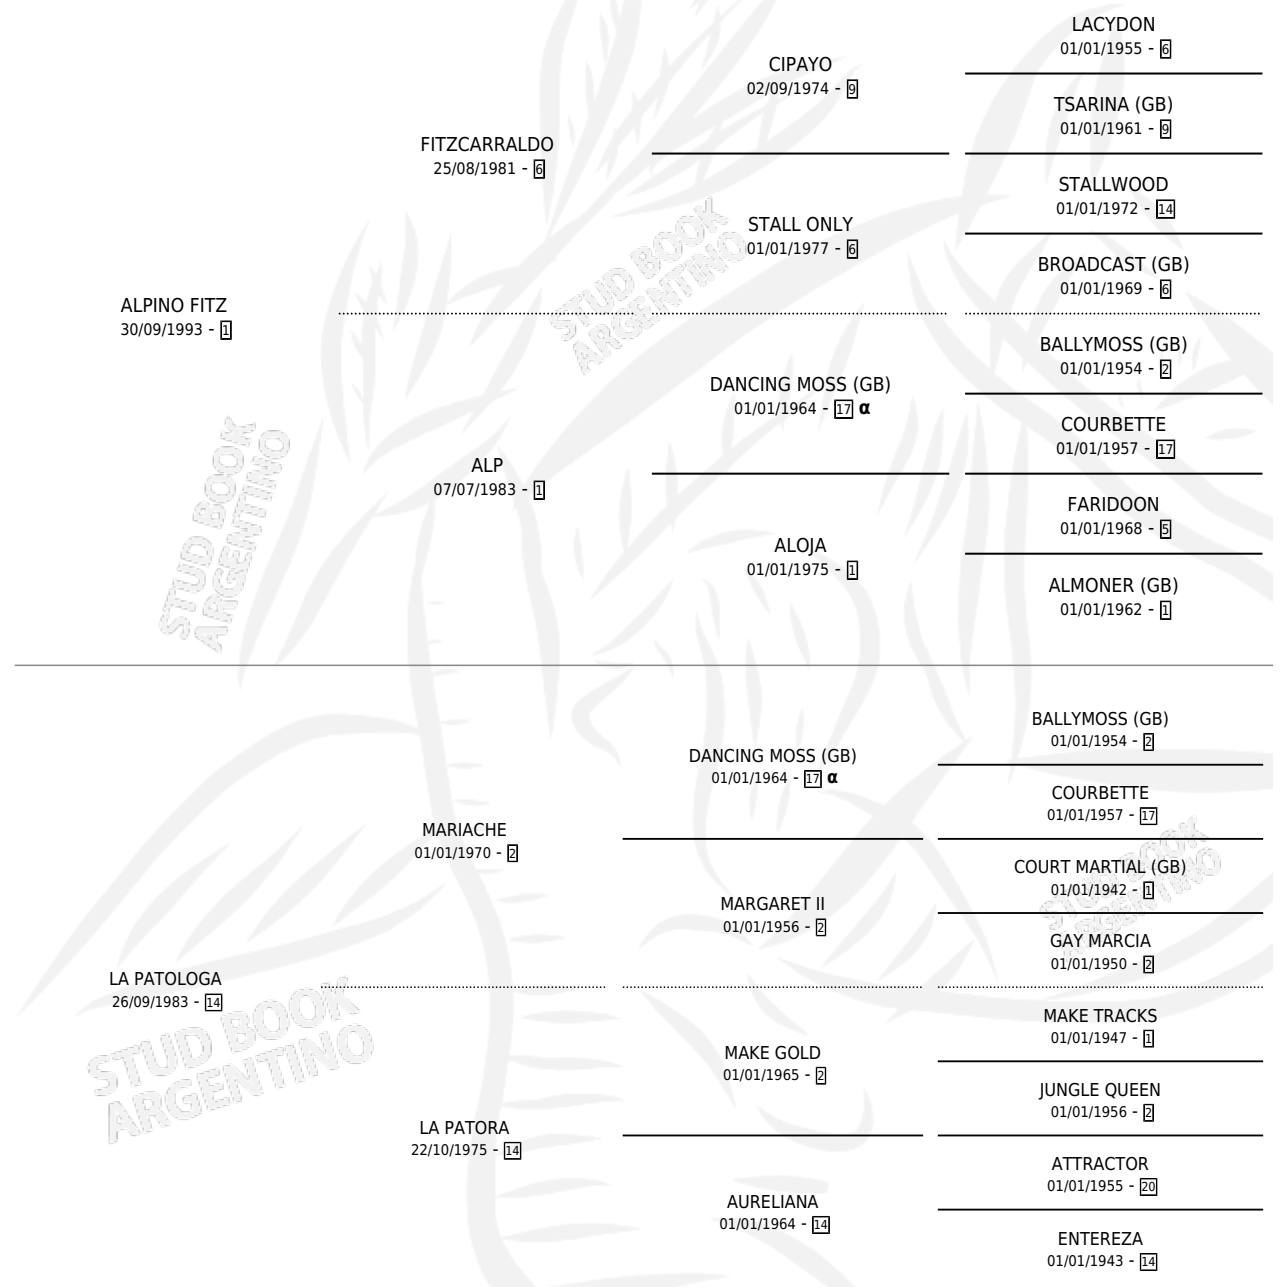

ALPINA MIMADA

por **ALPINO FITZ** y **LA PATOLOGA** por **MARIACHE**

PEDIGREE

Argentina · Hembra · Tordillo · SP · 13/08/1999
Familia 14 · Volumen 37

ESTADO

TIPIFICACIÓN SANGUÍNEA	✓
TIPIFICACIÓN POR ADN	✓
PASAPORTE	X
IDENTIFICACIÓN POR MICROCHIP	X
REPRODUCTOR	✓

Lugar de nacimiento: Los Tres Vasquitos

Criador: Sin dato

~

HIJOS

	MACHOS	HEMBRAS
5 NACIERON	3	2
3 CORRIERON	2	1
3 GANARON	2	1
0 GANADORES CL	0 GANADORES GR	0 GANADORES G1

INBREEDING : α