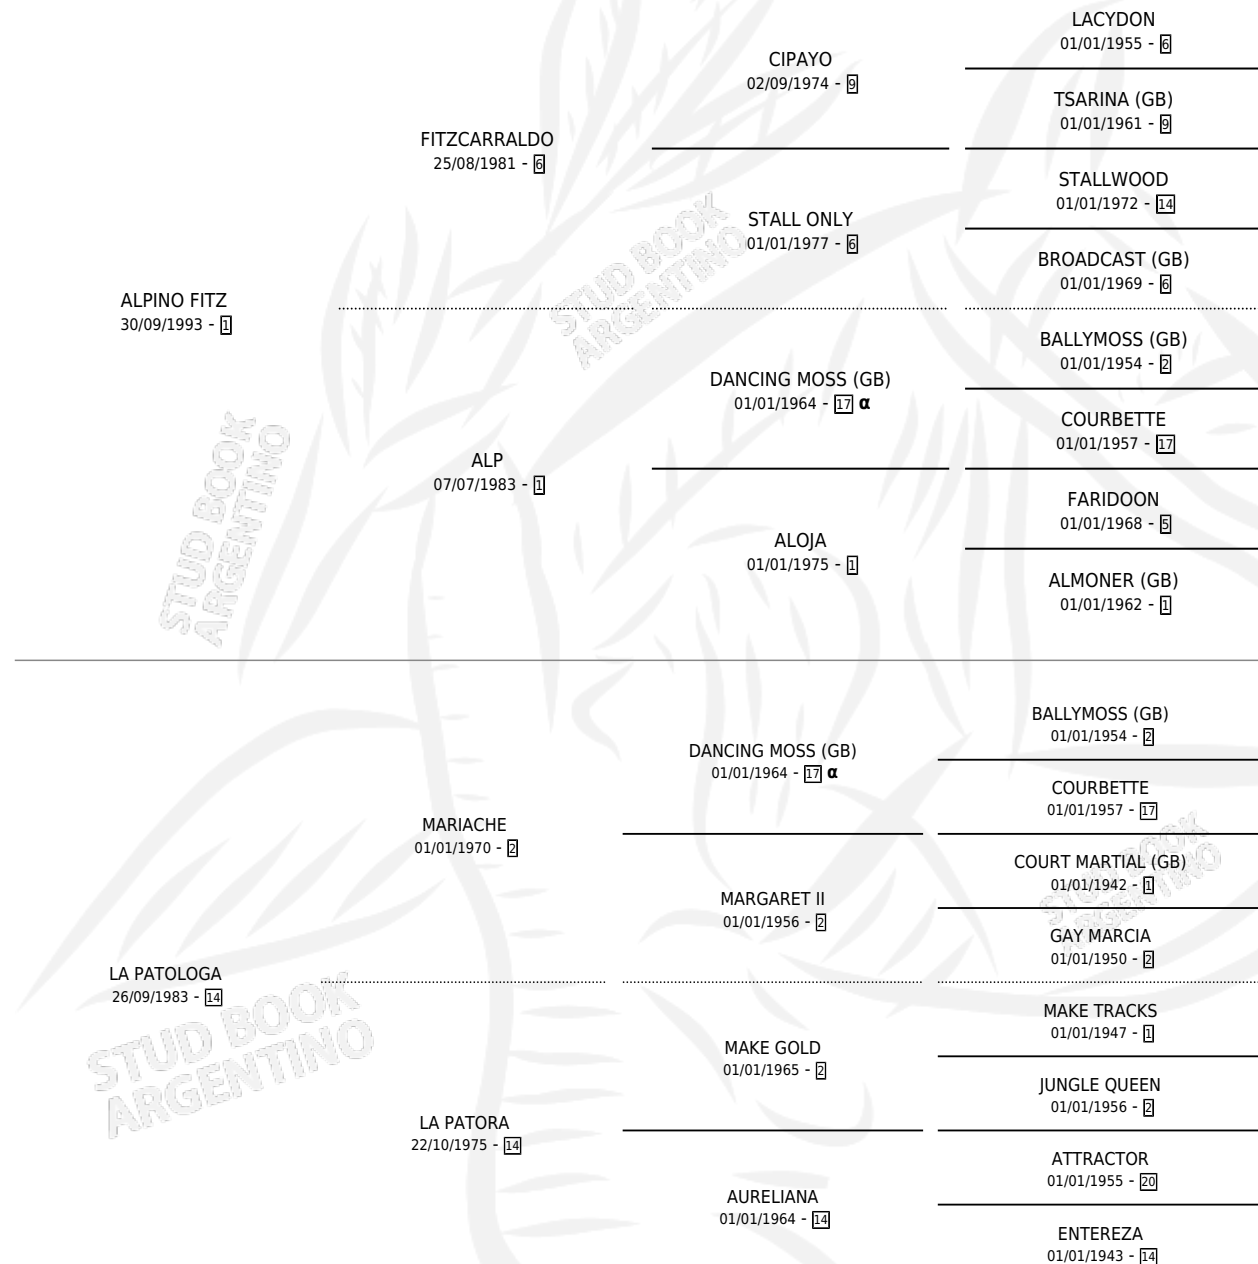

ALPINA MIMADA

por **ALPINO FITZ** y **LA PATOLOGA** por **MARIACHE**

PEDIGREE

Argentina · Hembra · Tordillo · SP · 13/08/1999
Familia 14 · Volumen 37

ESTADO

TIPIFICACIÓN SANGUÍNEA	✓
TIPIFICACIÓN POR ADN	✓
PASAPORTE	X
IDENTIFICACIÓN POR MICROCHIP	X
REPRODUCTOR	✓

Lugar de nacimiento: Los Tres Vasquitos

Criador: Sin dato

~

HIJOS

	MACHOS	HEMBRAS
5 NACIERON	3	2
3 CORRIERON	2	1
3 GANARON	2	1
0 GANADORES CL	0 GANADORES GR	0 GANADORES G1

INBREEDING : **α**

CAMPAÑA

Solo carreras oficiales de Argentina