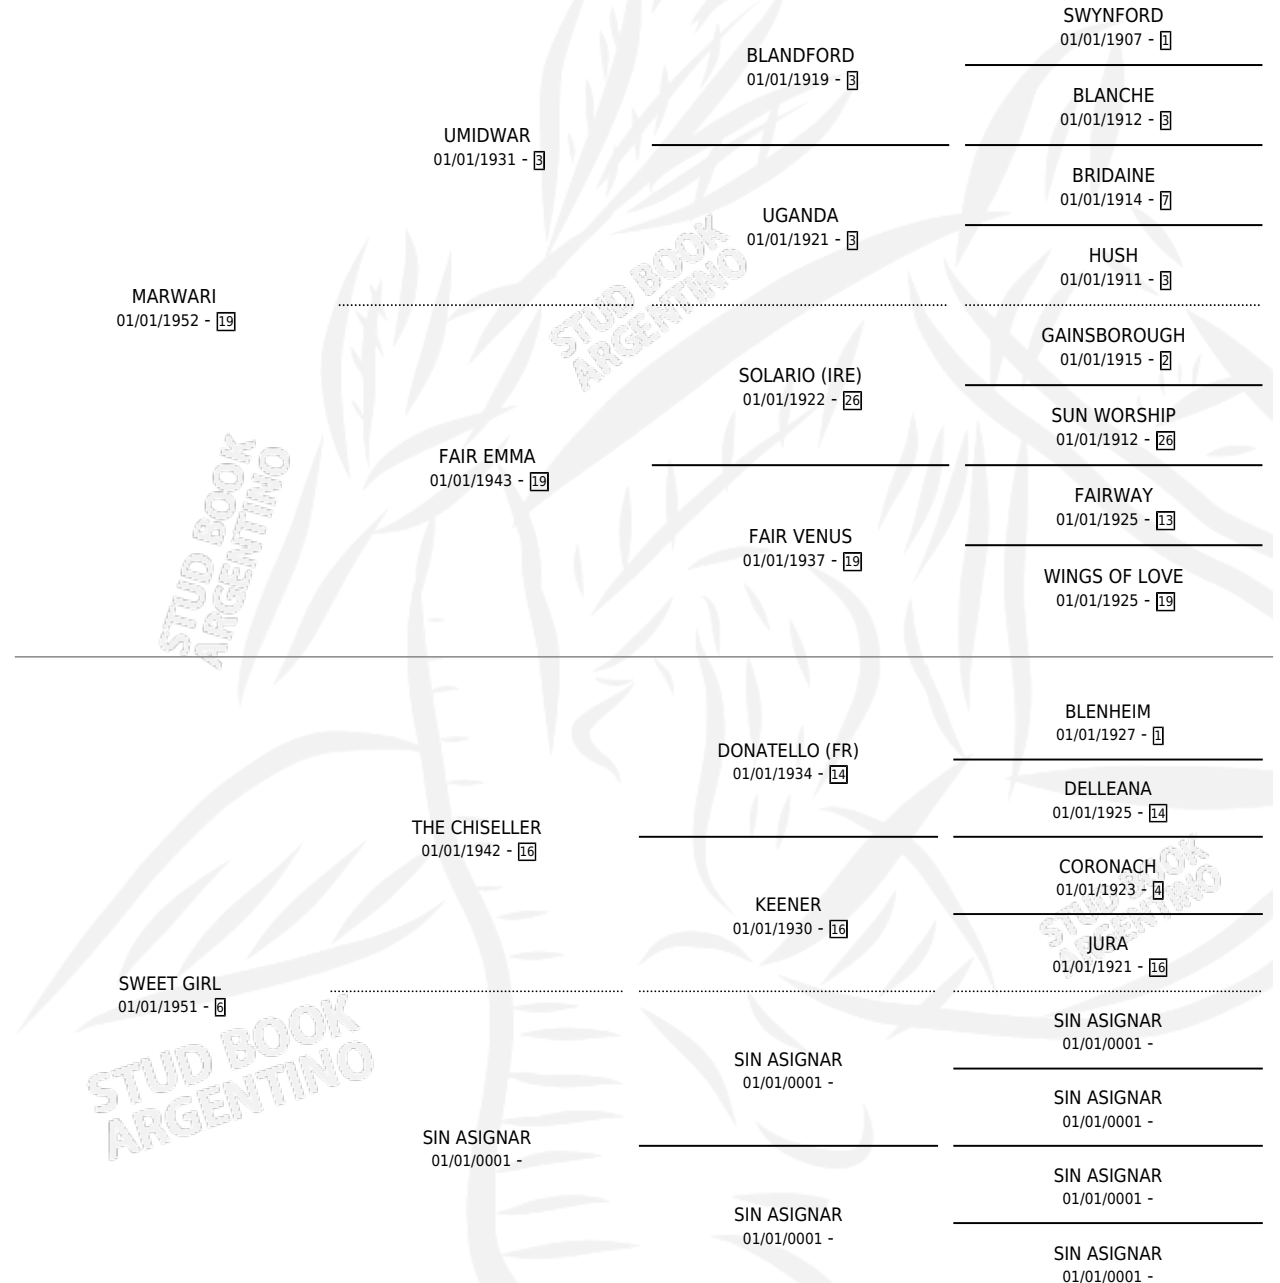

SWEET LADY

por MARWARI y SWEET GIRL por THE CHISELLER

Argentina · Hembra · Alazan · SP · 30/10/1973
Familia 6-f · Volumen 28

ESTADO

TIPIFICACIÓN SANGUÍNEA	X
TIPIFICACIÓN POR ADN	X
PASAPORTE	X
IDENTIFICACIÓN POR MICROCHIP	X
REPRODUCTOR	✓

Lugar de nacimiento: Campo particular

Criador: Sin dato

~

HIJOS

	MACHOS	HEMBRAS
5 NACIERON	2	3
SIN ACTUACIONES		

PEDIGREE

S

mientos 5 / Efectividad 55.56%

PADRILLO	PRODUCTO	CRIADOR	1ER SERVICIO	ÚLTIMO SERVICIO
CATRERAZO	∅		20/09/1993	22/09/1993
SWEET LADY	∅		01/11/1992	02/12/1992
Datos oficiales del Stud Book Argentino				
CARCELERO	∅		10/11/1990	21/12/1990
SMOKER	∅		04/12/1989	04/12/1989
studbook.org.ar				
MALAY	PRIMO ALBERTO (M A, 24/11/1988) •MURIÓ EL 30/03/1989•	SIN DATO	24/11/1987	25/12/1987
MALAY	SWEET MALAL (H A, 20/10/1987)	SIN DATO	23/09/1986	09/11/1986
THE CITY AGAIN (USA)	SWEET'N LOW (H A, 05/10/1984)	ASOCIACION COOPERATIVA DE CRIADORES DE CABALLOS DE CARRERA		
SPRING HICKORY (USA)	PASCUALON (M A, 17/10/1985)	SIN DATO		
THE CITY AGAIN (USA)	SUGAR'S CITY (H A, 02/11/1979)	SIN DATO		