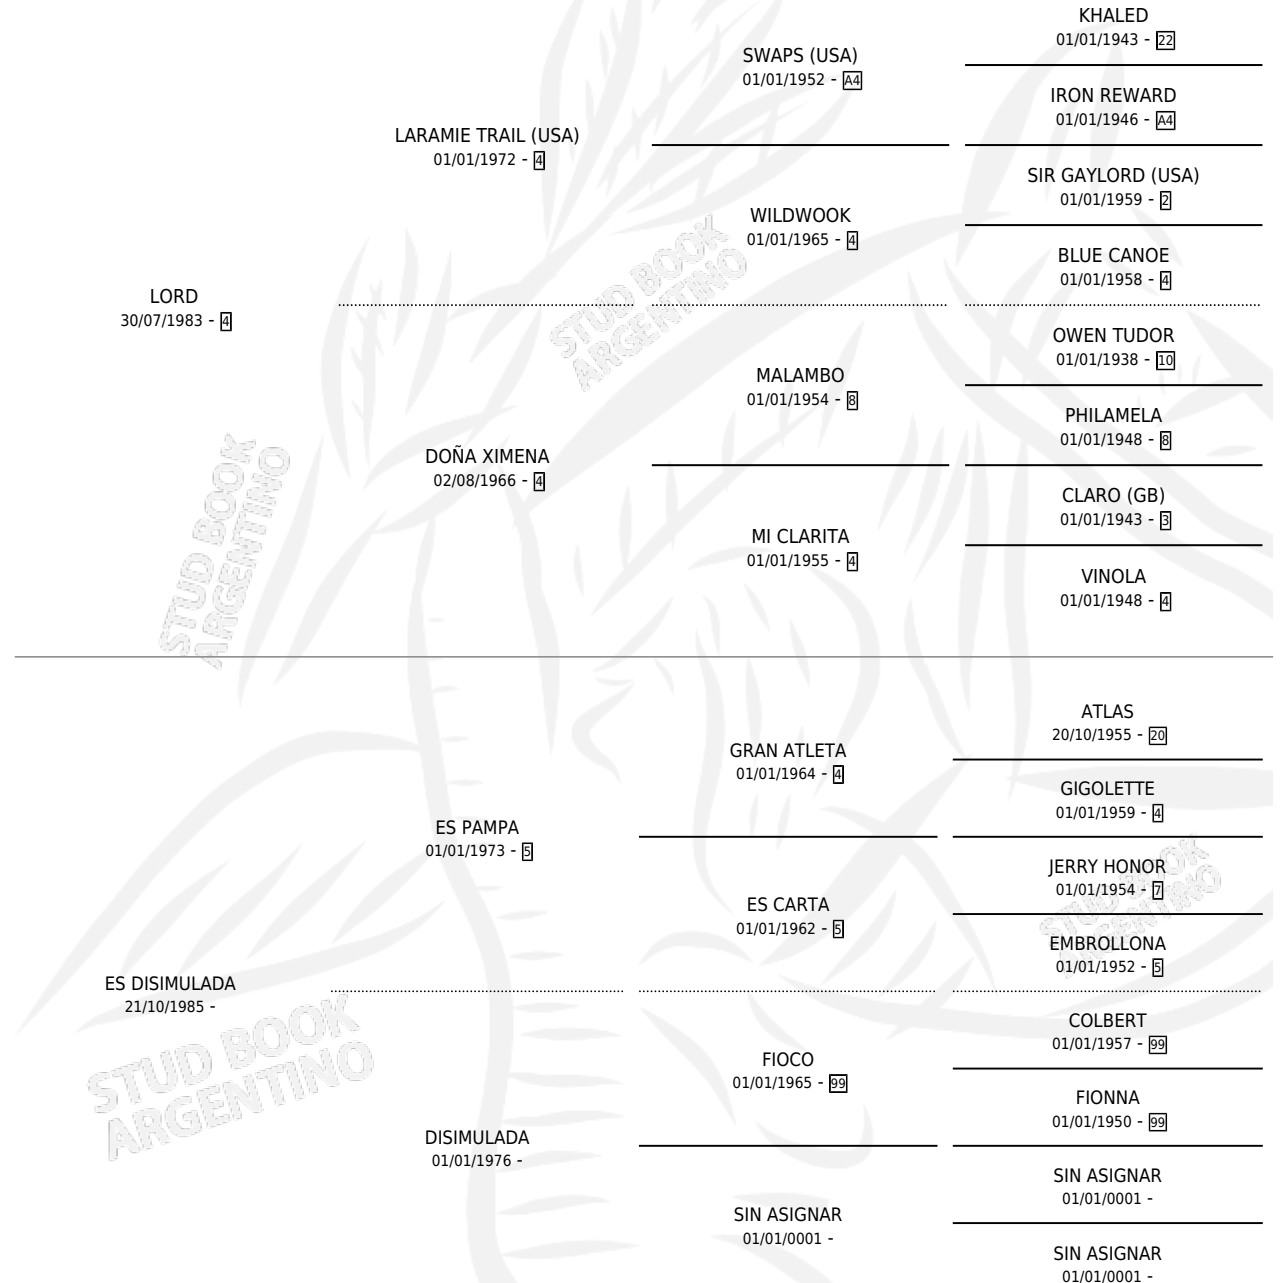

HIDE

por LORD y ES DISIMULADA por ES PAMPA

Argentina · Hembra · Zaino · SP · 07/11/1999
Familia · Volumen 37

ESTADO

TIPIFICACIÓN SANGUÍNEA	X
TIPIFICACIÓN POR ADN	X
PASAPORTE	X
IDENTIFICACIÓN POR MICROCHIP	X
REPRODUCTOR	✓

Lugar de nacimiento: La Elsa

Criador: Sin dato

PEDIGREE