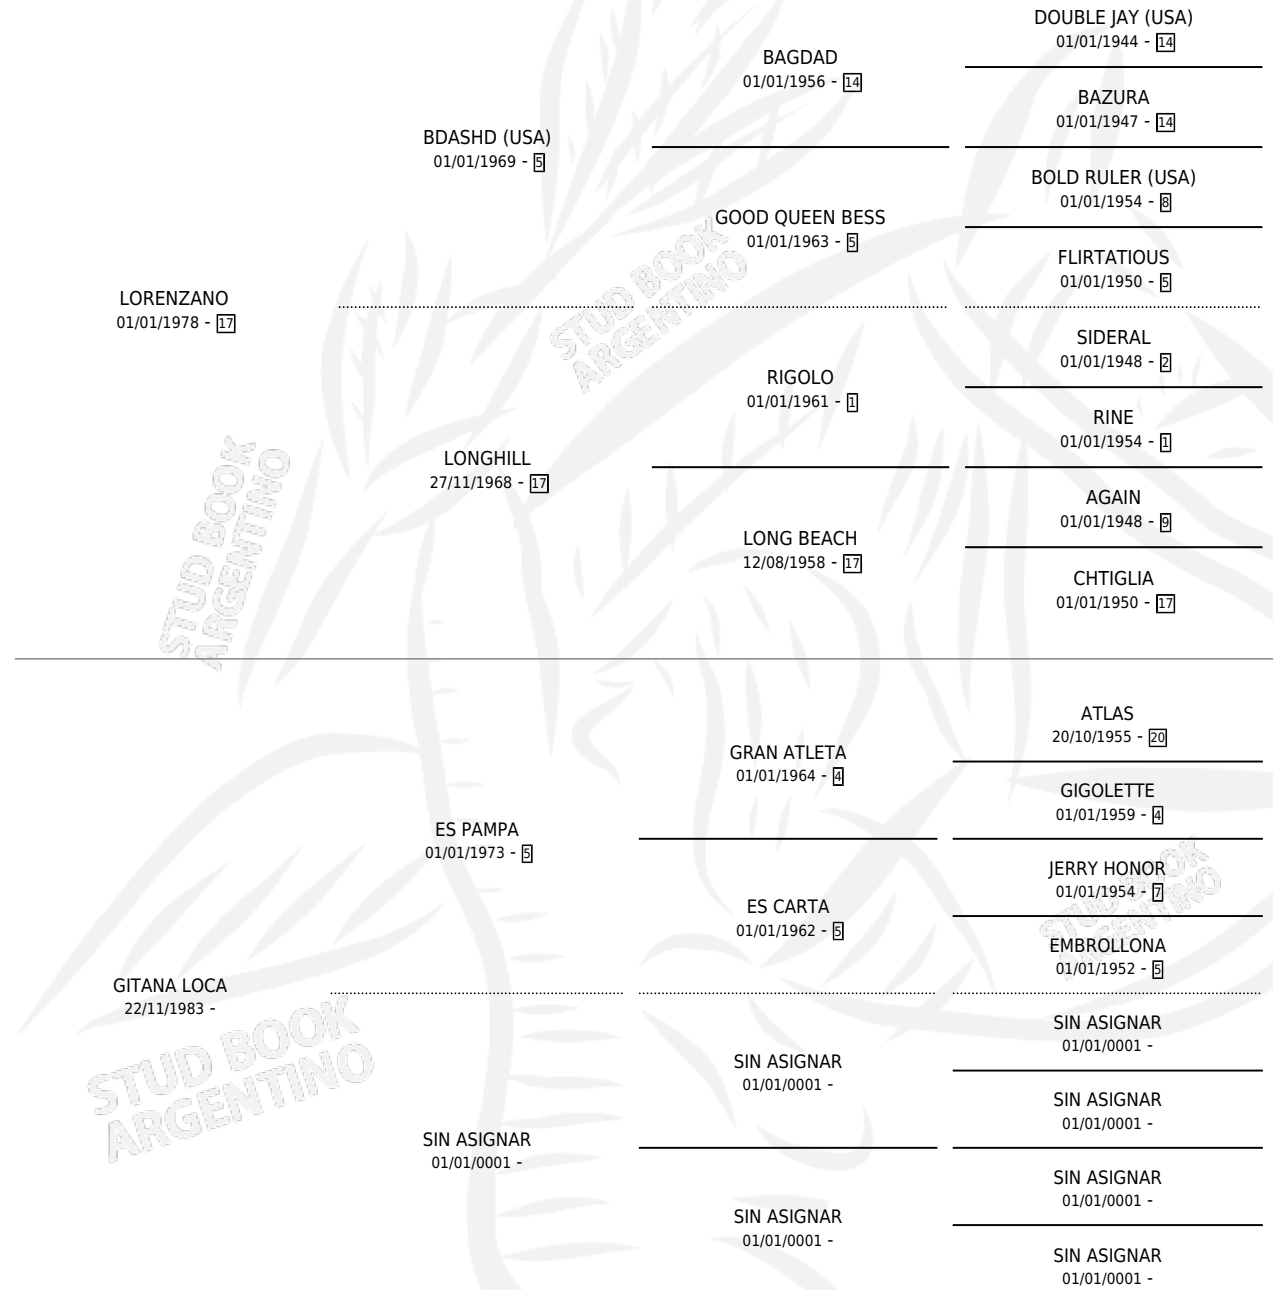

GITANO LOCO

por LORENZANO y GITANA LOCA por ES PAMPA

Argentina · Macho · Zaino · SP · 01/11/1999
Familia · Volumen 37

ESTADO

TIPIFICACIÓN SANGUÍNEA	X
TIPIFICACIÓN POR ADN	X
PASAPORTE	X
IDENTIFICACIÓN POR MICROCHIP	X
REPRODUCTOR	X

Lugar de nacimiento: La Elsa

Criador: Sin dato

PEDIGREE

GITANO LOCO

Datos oficiales del Stud Book Argentino

Documento generado el 07/05/2026

studbook.org.ar