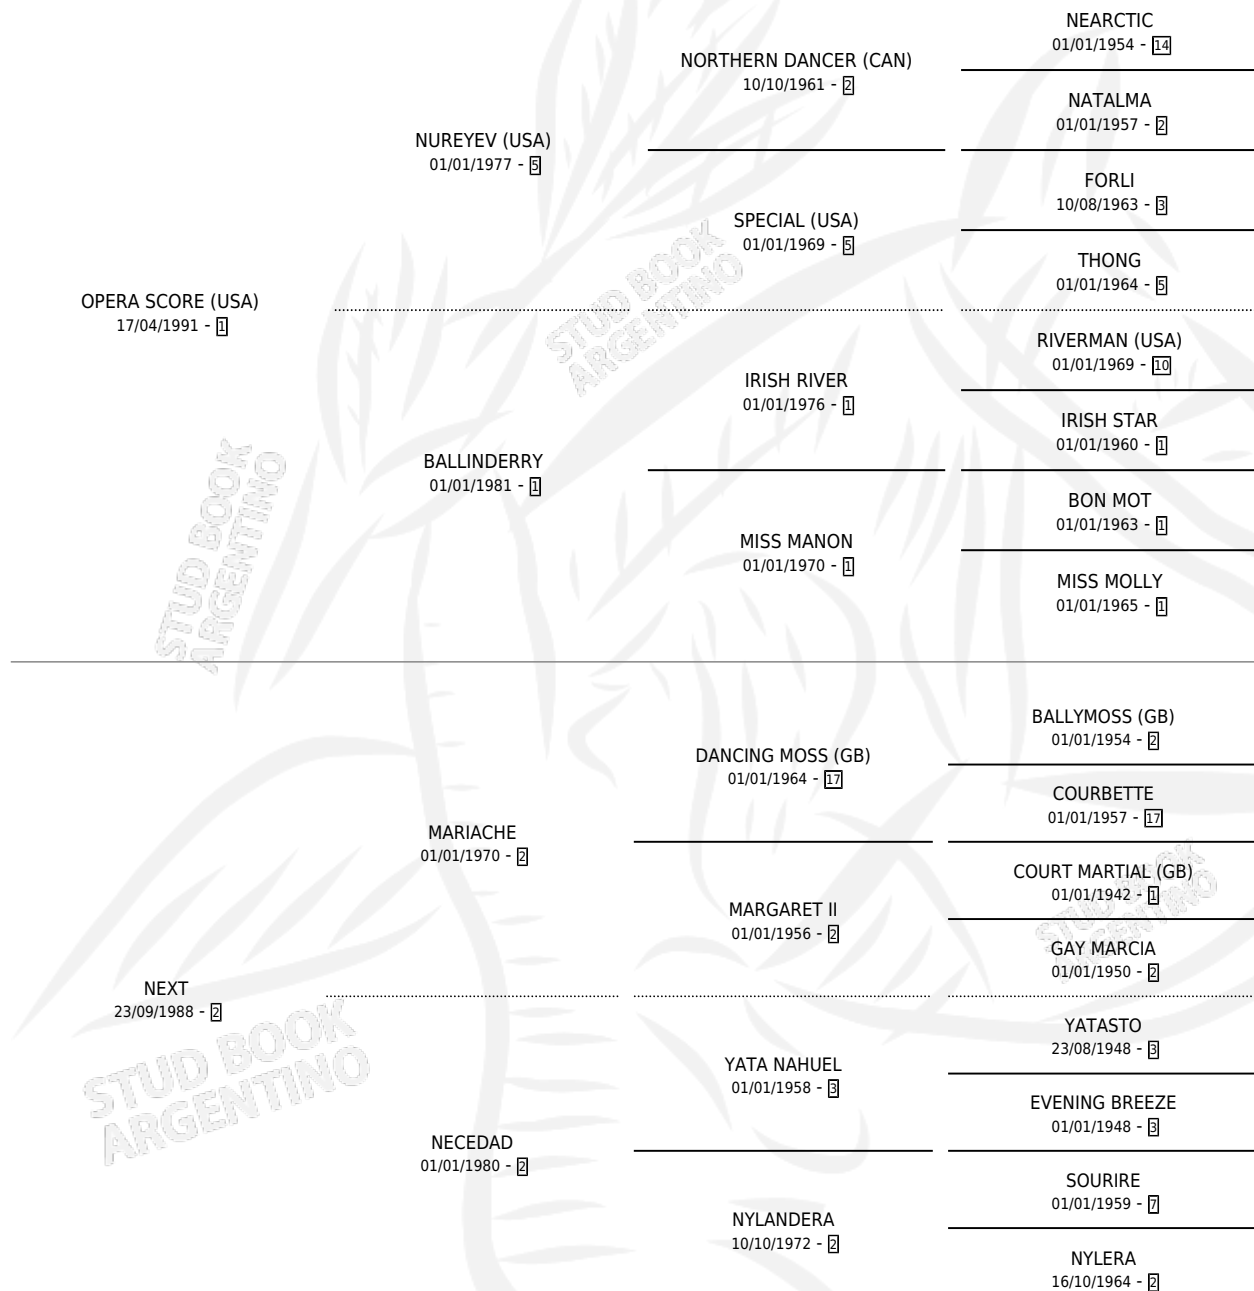

EL IMPUDICO

por OPERA SCORE (USA) y NEXT por MARIACHE

Argentina · Macho · Zaino Colorado · SP · 30/10/1999
Familia 2-h · Volumen 37

ESTADO

TIPIFICACIÓN SANGUÍNEA	✓
TIPIFICACIÓN POR ADN	X
PASAPORTE	X
IDENTIFICACIÓN POR MICROCHIP	X
REPRODUCTOR	X

Lugar de nacimiento: Campo particular

Criador: Haras La Sortija S.R.L.

PEDIGREE

CAMPAÑA

Solo carreras oficiales de Argentina

POR EDAD

EDAD	CC	1°	2°	3°	4°	5°	NP	CLC	CLG	CLCG1	CLGG1	IMPORTE	GANANCIA / CC
3 AÑOS	3	0	0	0	0	0	3	0	0	0	0	\$0	\$0
4 AÑOS	4	1	1	0	0	0	2	0	0	0	0	\$8,575	\$2,144
5 AÑOS	2	0	0	0	0	0	2	0	0	0	0	\$0	\$0
TOTALES	9	1	1	0	0	0	7	0	0	0	0	\$8,575	\$953
%		11.1%	11.1%	0.0%	0.0%	0.0%	77.8%	0.0%	0.0%	0.0%	0.0%		