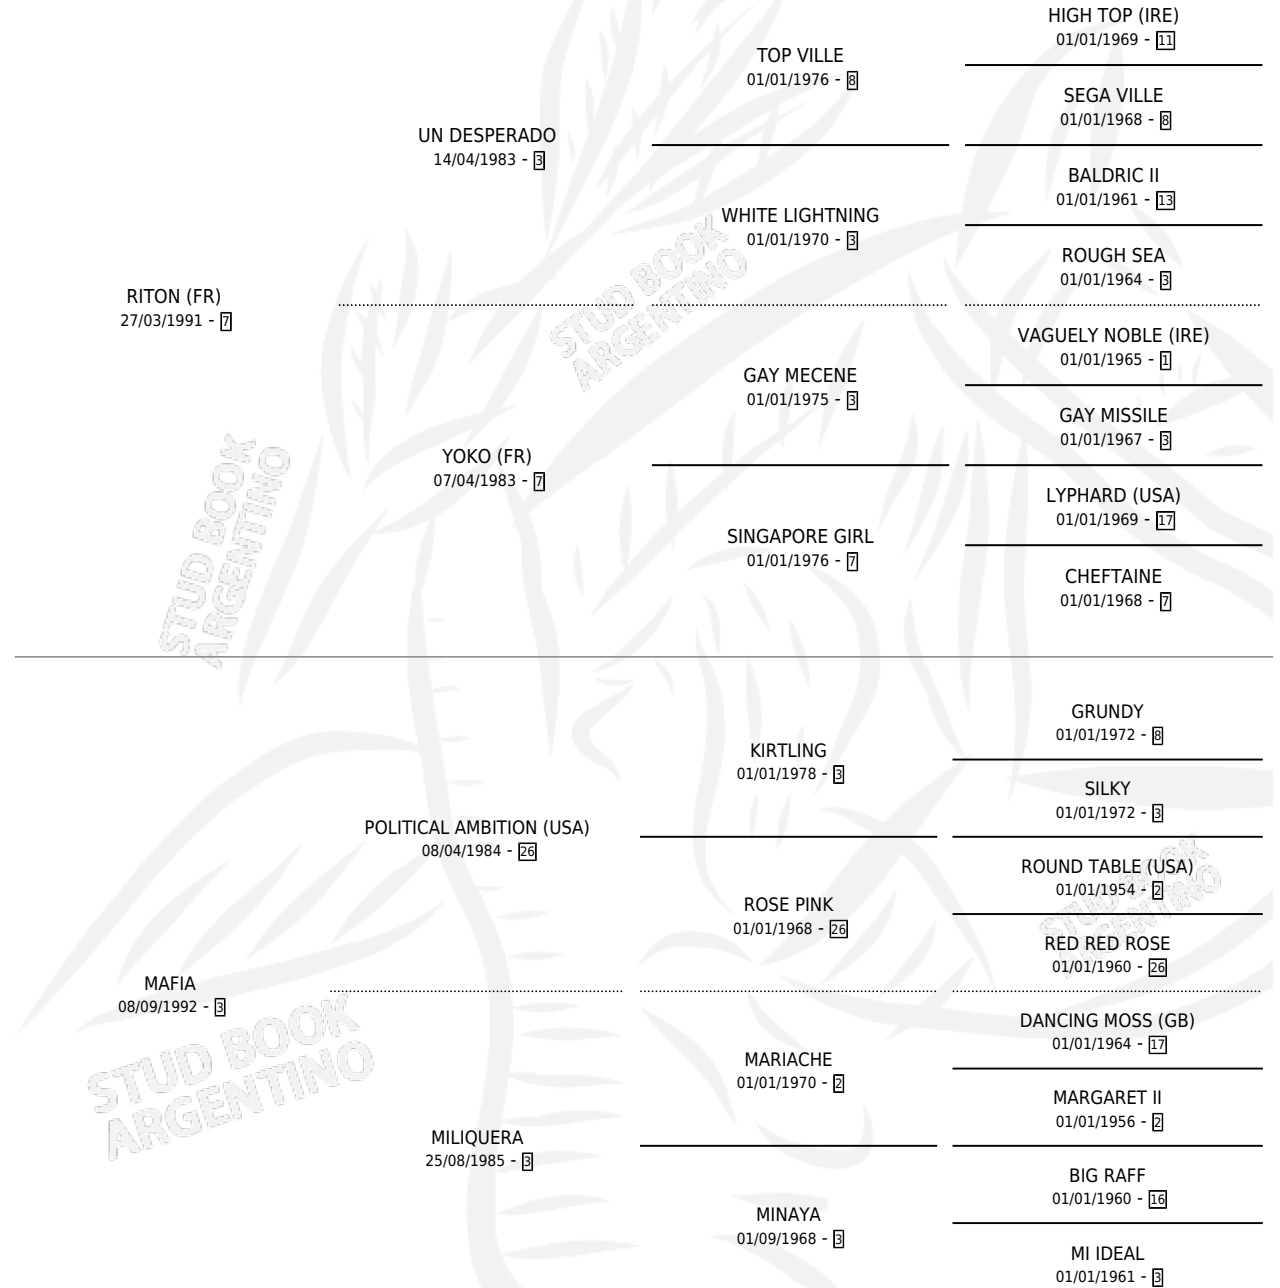

EL AMAGUE

por RITON (FR) y MAFIA por POLITICAL AMBITION (USA)

Argentina · Macho · Zaino · SP · 12/11/1999
Familia 3-h · Volumen 37

ESTADO

TIPIFICACIÓN SANGUÍNEA	✓
TIPIFICACIÓN POR ADN	X
PASAPORTE	X
IDENTIFICACIÓN POR MICROCHIP	X
REPRODUCTOR	X

Lugar de nacimiento: Campo particular

Criador: Sin dato

PEDIGREE

CAMPAÑA

Solo carreras oficiales de Argentina

POR EDAD

EDAD	CC	1°	2°	3°	4°	5°	NP	CLC	CLG	CLCG1	CLGG1	IMPORTE	GANANCIA / CC
5 AÑOS	2	0	0	0	1	1	0	0	0	0	0	\$330	\$165
6 AÑOS	1	0	0	0	0	0	1	0	0	0	0	\$0	\$0
TOTALES	3	0	0	0	1	1	1	0	0	0	0	\$330	\$110
%		0.0%	0.0%	0.0%	33.3%	33.3%	33.3%	0.0%	0.0%	0.0%	0.0%		