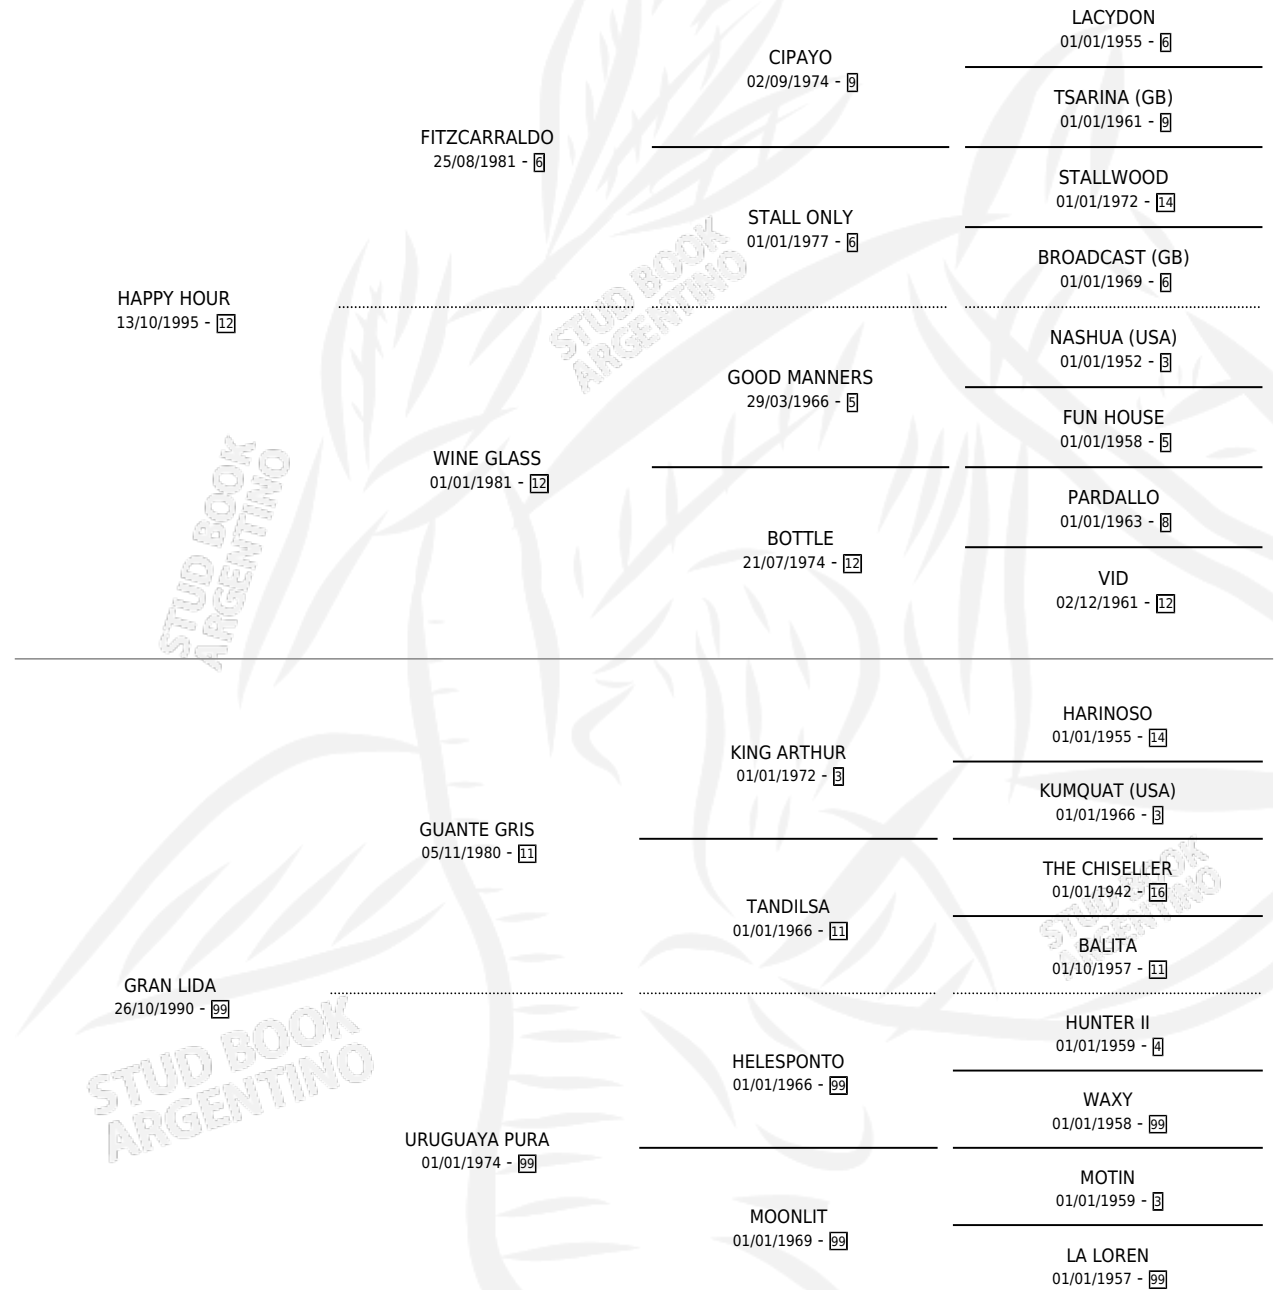

GRAN CHOPA

por HAPPY HOUR y GRAN LIDA por GUANTE GRIS

Argentina · Macho · Zaino · SP · 06/11/1999
Familia 99 · Volumen 37

ESTADO

TIPIFICACIÓN SANGUÍNEA	✓
TIPIFICACIÓN POR ADN	X
PASAPORTE	X
IDENTIFICACIÓN POR MICROCHIP	X
REPRODUCTOR	X

Lugar de nacimiento: Emizohi

Criador: Sin dato

PEDIGREE

GRAN CHOPA

Datos oficiales del Stud Book Argentino

Documento generado el 11/05/2026

studbook.org.ar