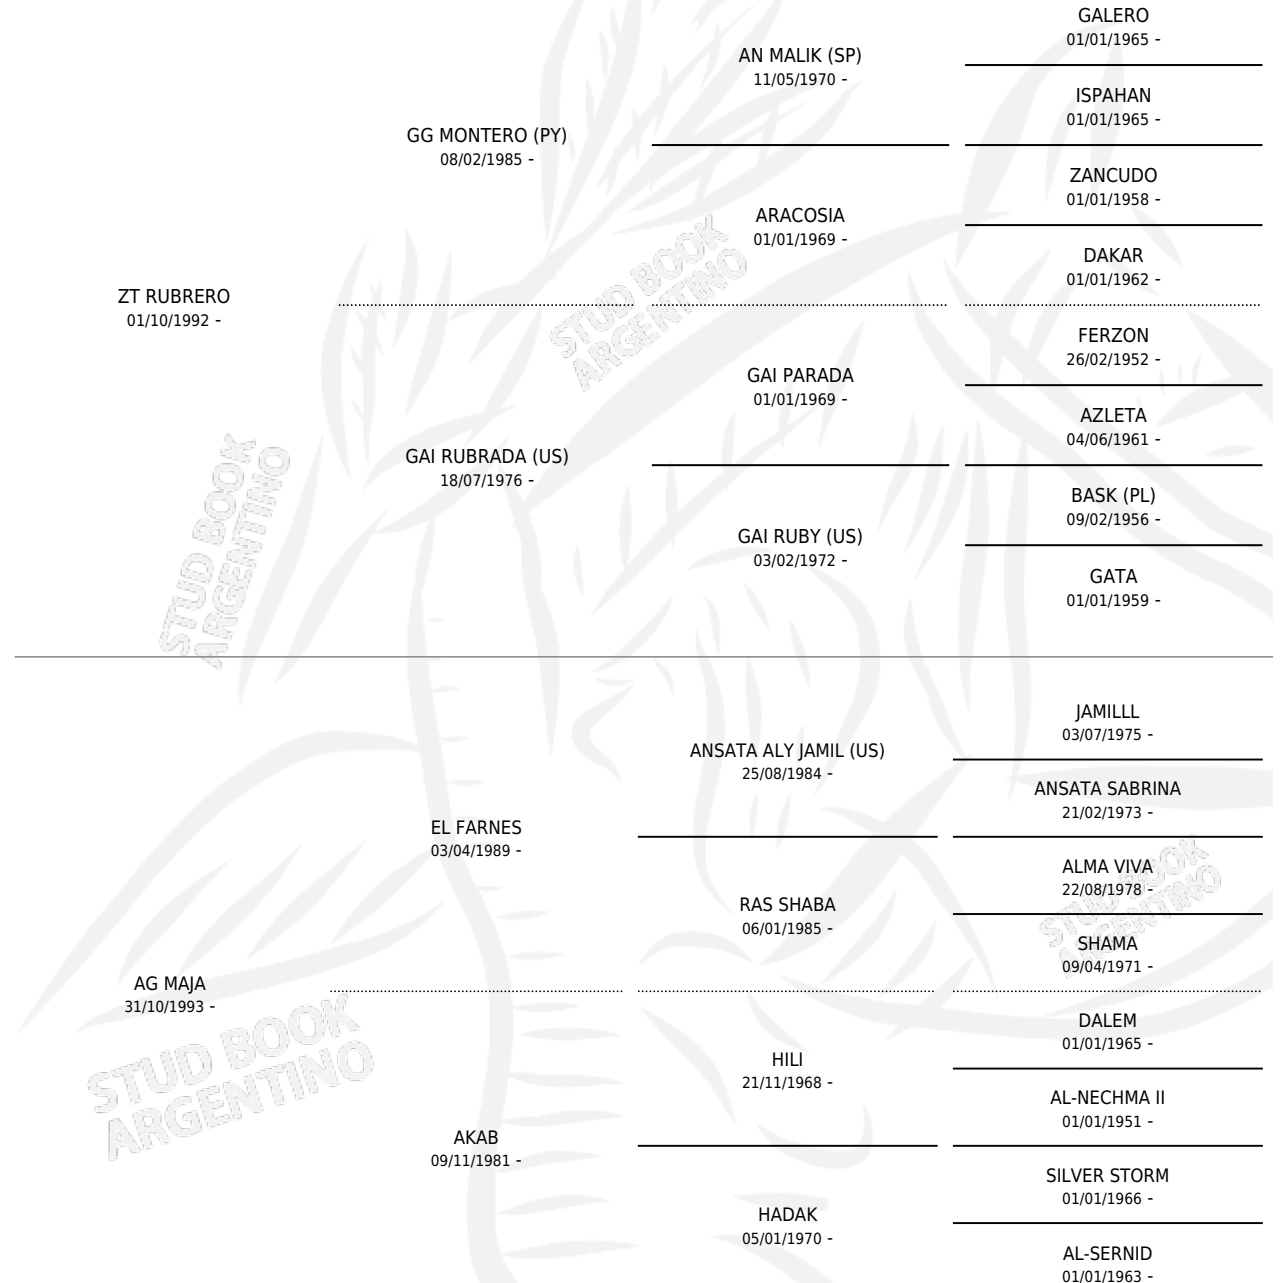

MAR PORTOS

por ZT RUBRERO y AG MAJA por EL FARNES

Argentina · Macho · Alazan · AP · 06/11/1999
Familia · Volumen 37

ESTADO

TIPIFICACIÓN SANGUÍNEA	X
TIPIFICACIÓN POR ADN	X
PASAPORTE	X
IDENTIFICACIÓN POR MICROCHIP	X
REPRODUCTOR	X

Lugar de nacimiento: El Tajamar

Criador: Sin dato

PEDIGREE

MAR PORTOS

Datos oficiales del Stud Book Argentino

Documento generado el 06/05/2026

studbook.org.ar