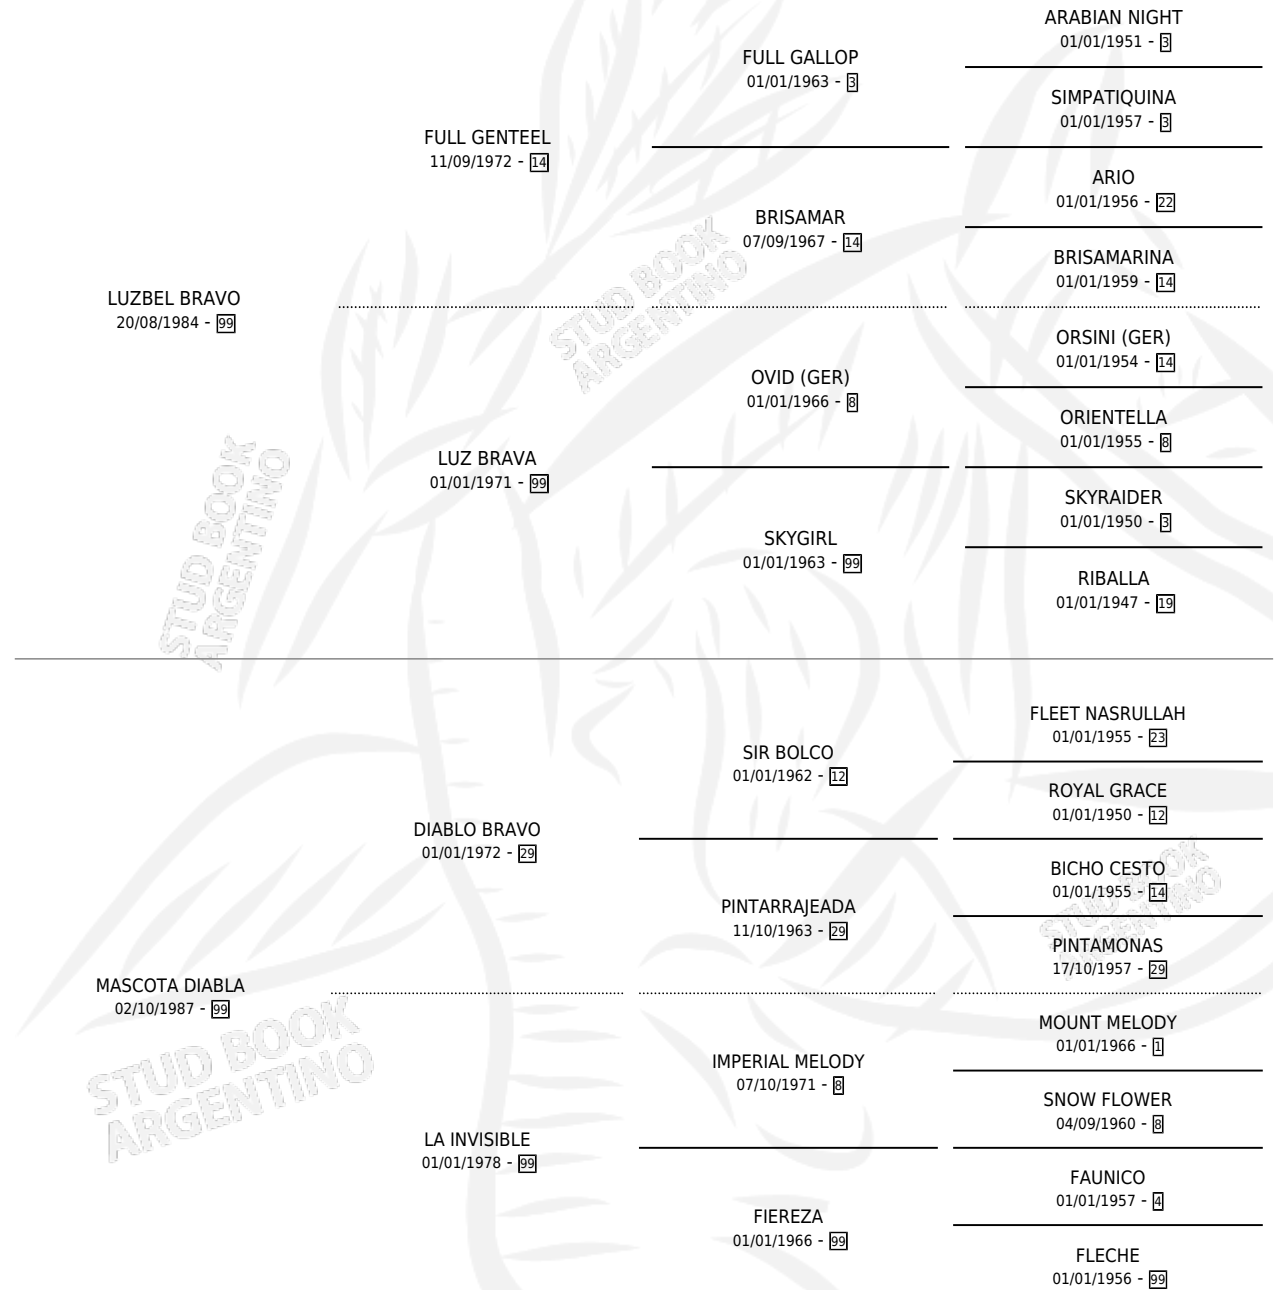

GRANDIOSA DIABLA

por LUZBEL BRAVO y MASCOTA DIABLA por DIABLO BRAVO

Argentina · Hembra · Zaino · SP · 01/11/1999
Familia 99 · Volumen 37

ESTADO

TIPIFICACIÓN SANGUÍNEA	X
TIPIFICACIÓN POR ADN	X
PASAPORTE	X
IDENTIFICACIÓN POR MICROCHIP	X
REPRODUCTOR	X

Lugar de nacimiento: Loma Brava
Criador: Benavente Emilce Edilia

PEDIGREE

GRANDIOSA DIABLA

Datos oficiales del Stud Book Argentino

Documento generado el 15/05/2026

studbook.org.ar