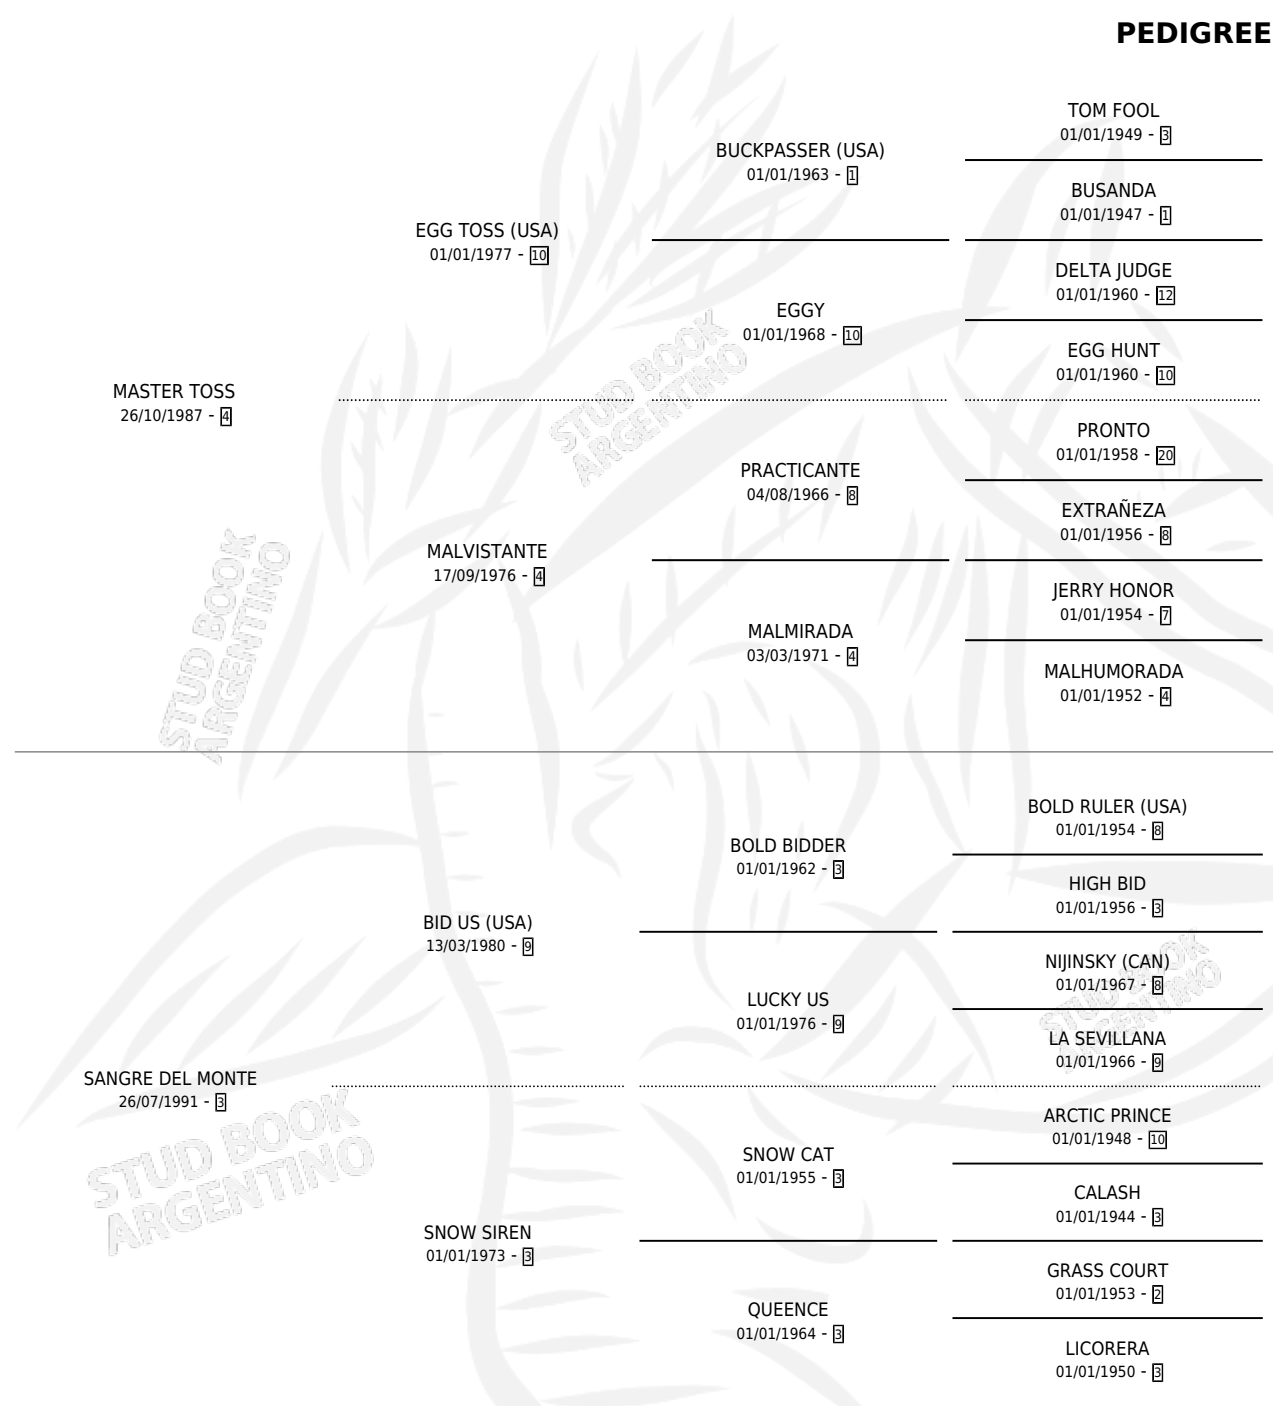

SALVIA DEL MONTE

por MASTER TOSS y SANGRE DEL MONTE por BID US (USA)

Argentina · Hembra · Alazan · SP · 01/11/1999
Familia 3-e · Volumen 37

ESTADO

TIPIFICACIÓN SANGUÍNEA	X
TIPIFICACIÓN POR ADN	X
PASAPORTE	X
IDENTIFICACIÓN POR MICROCHIP	X
REPRODUCTOR	X

Lugar de nacimiento: Mac Gregor

Criador: Sin dato

PEDIGREE

SALVIA DEL MONTE

Datos oficiales del Stud Book Argentino

Documento generado el 15/05/2026

studbook.org.ar